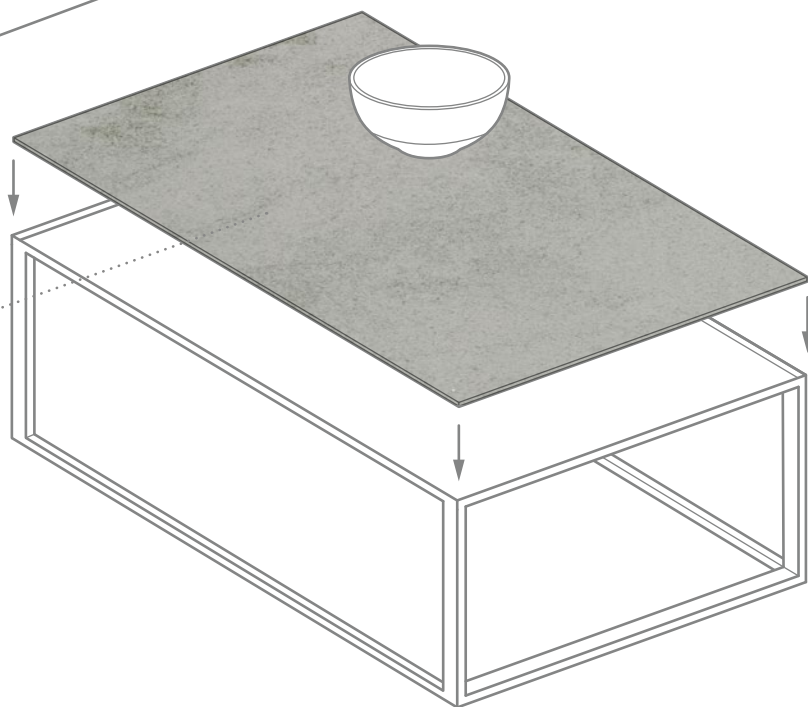

NOVAS CORES 2020

DEKTON® SLIM

designed by COSENTINO

Espessura minúscula → ← **Formato e desempenho gigantescos**

DEKTON® S L | M

Apresentamos Dekton® Slim, a nova superfície de grande formato com uma espessura ultra fina de 4 mm que oferece opções ilimitadas de design e incrível facilidade de instalação e transporte.

A sua leveza e espessura reduzida fazem dela a superfície mais durável e de alto desempenho para revestimentos de casas de banho e cozinhas, bem como todos os tipos de móveis (portas, gavetas, etc.).

4

Instalação fácil

3

Revestimentos de móveis

Transforma a mobília da sua casa com superfícies bonitas e altamente resistentes.

1

Revestimentos de casa de banho

Máxima resistência contra humidade com juntas mínimas.

O seu formato grande com 3200 mm x 1440 mm cobre grandes superfícies, evitando um grande número de juntas e, por sua vez, sujidade.

Menos juntas
Maior higiene

Superfícies com
3200 x 1440 mm

Corte à medida
Personalização ilimitada