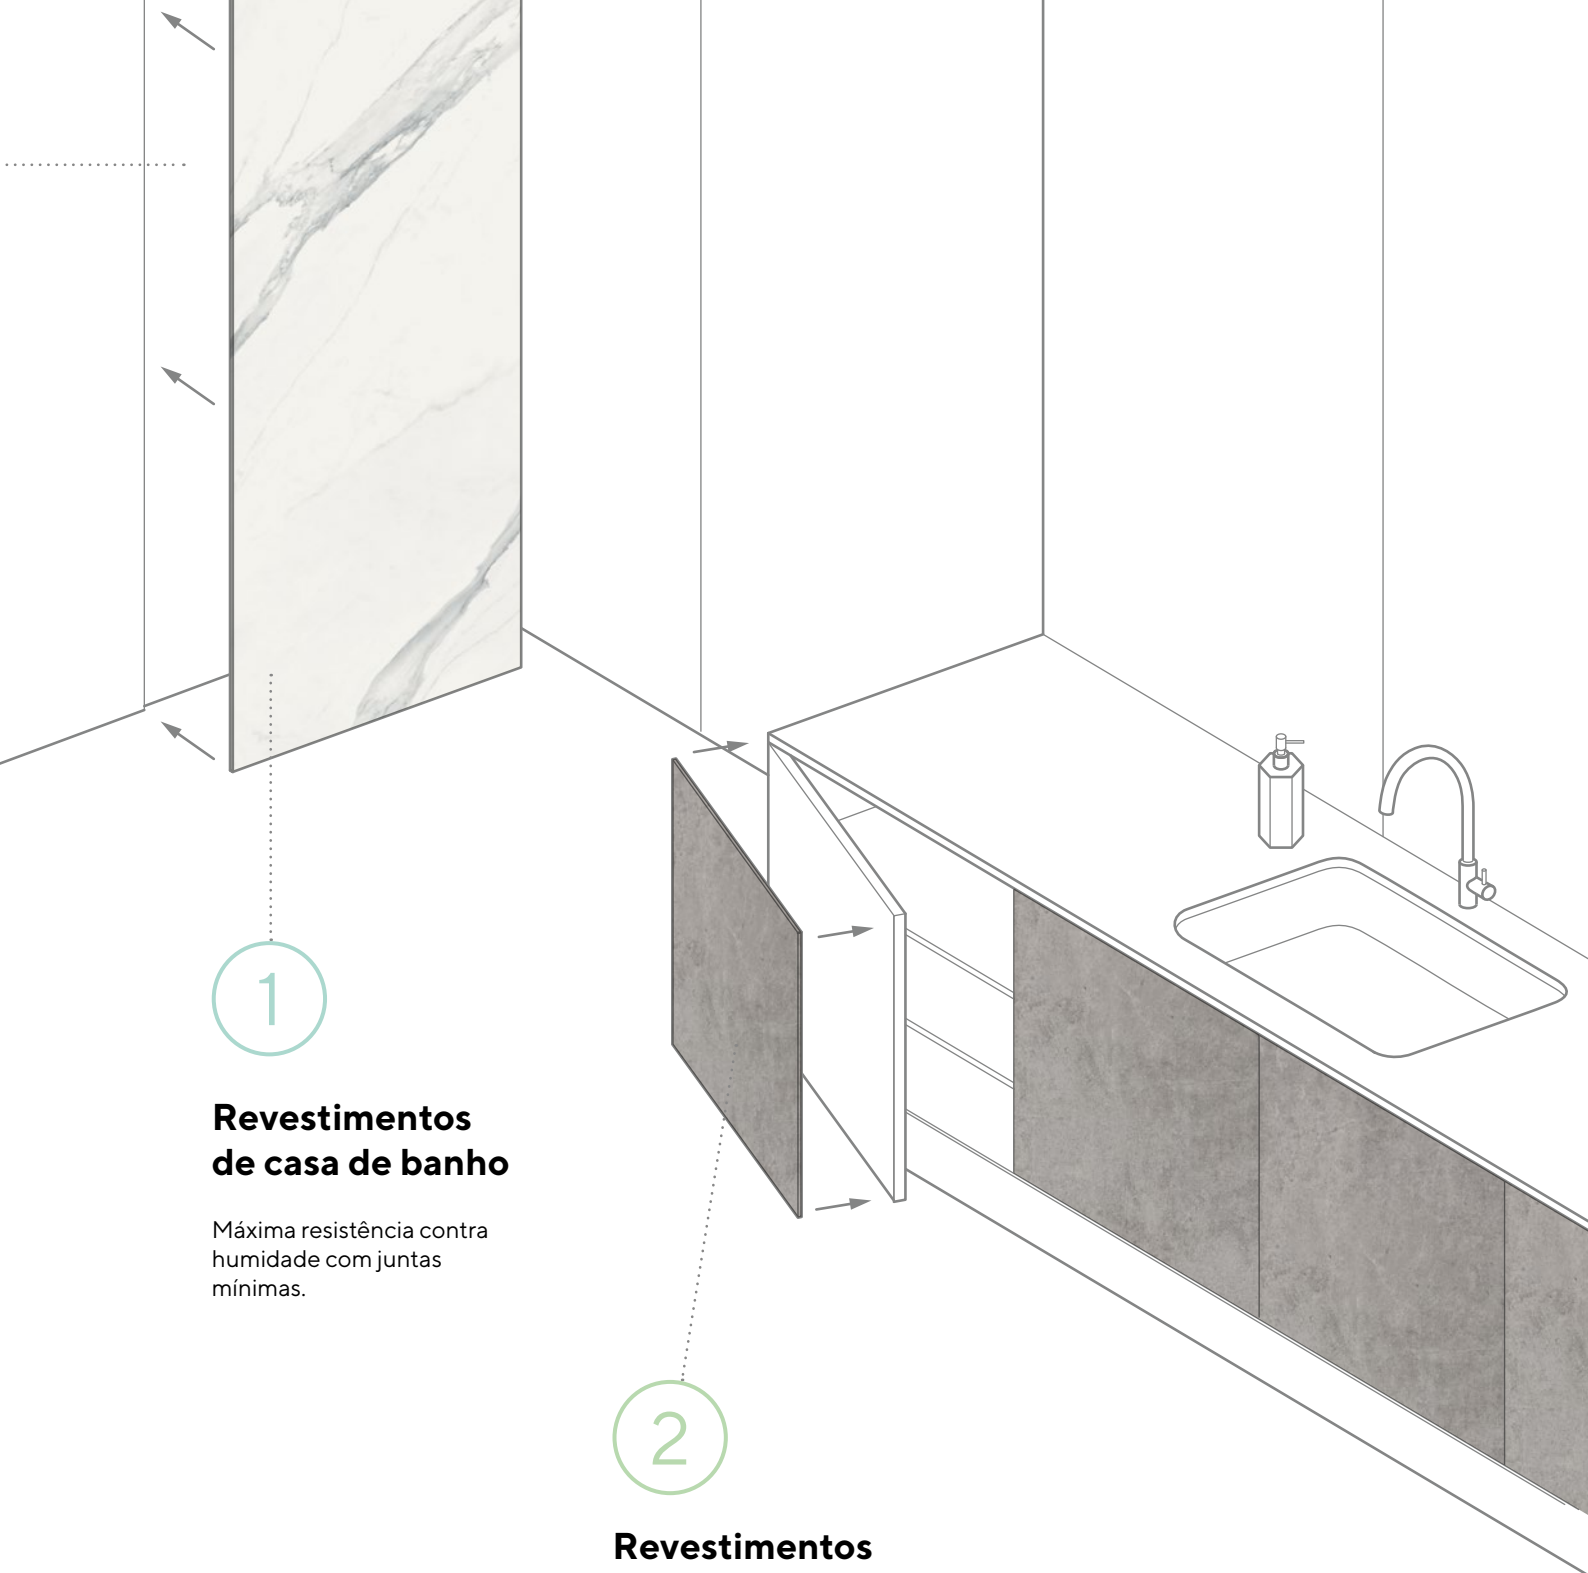

A sua leveza e espessura reduzida fazem dela a superfície mais durável e de alto desempenho para revestimentos de casas de banho e cozinhas, bem como todos os tipos de móveis (portas, gavetas, etc.).

4

Instalação fácil

3

Revestimentos de móveis

Transforma a mobília da sua casa com superfícies bonitas e altamente resistentes.

1

Revestimentos de casa de banho

Máxima resistência contra humidade com juntas mínimas.

2

Revestimentos de cozinha

Espessura reduzida, possibilidades infinitas

1

Revestimentos de casa de banho

Máxima resistência contra a humidade com as juntas mínimas no formato mais leve Dekton®.

Ideal para casas de banho, o Dekton® Slim oferece um revestimento ultra resistente à humidade e às manchas. Um produto de alto desempenho que não requer mais manutenção do que um pano húmido.