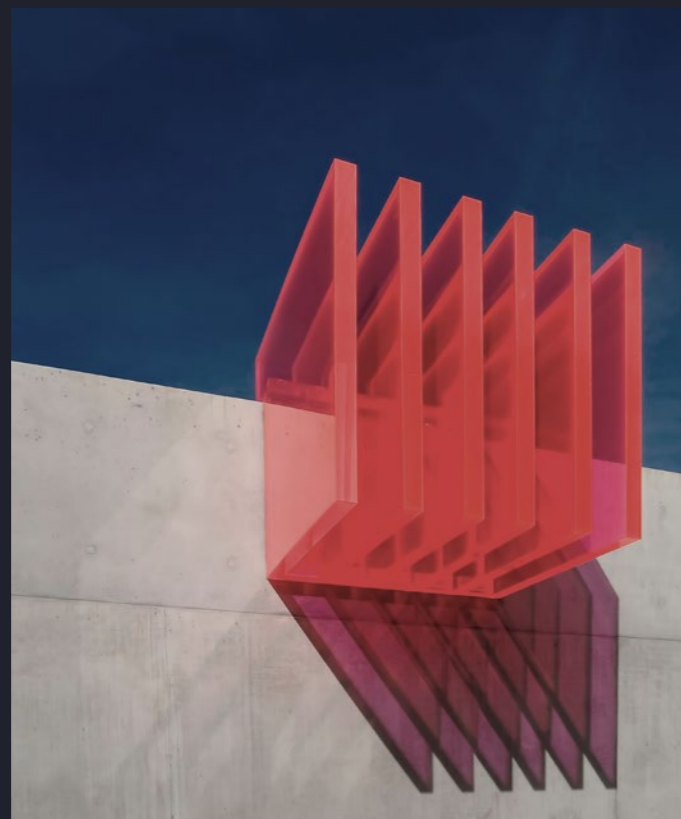

baltic
tendência
painel semântico