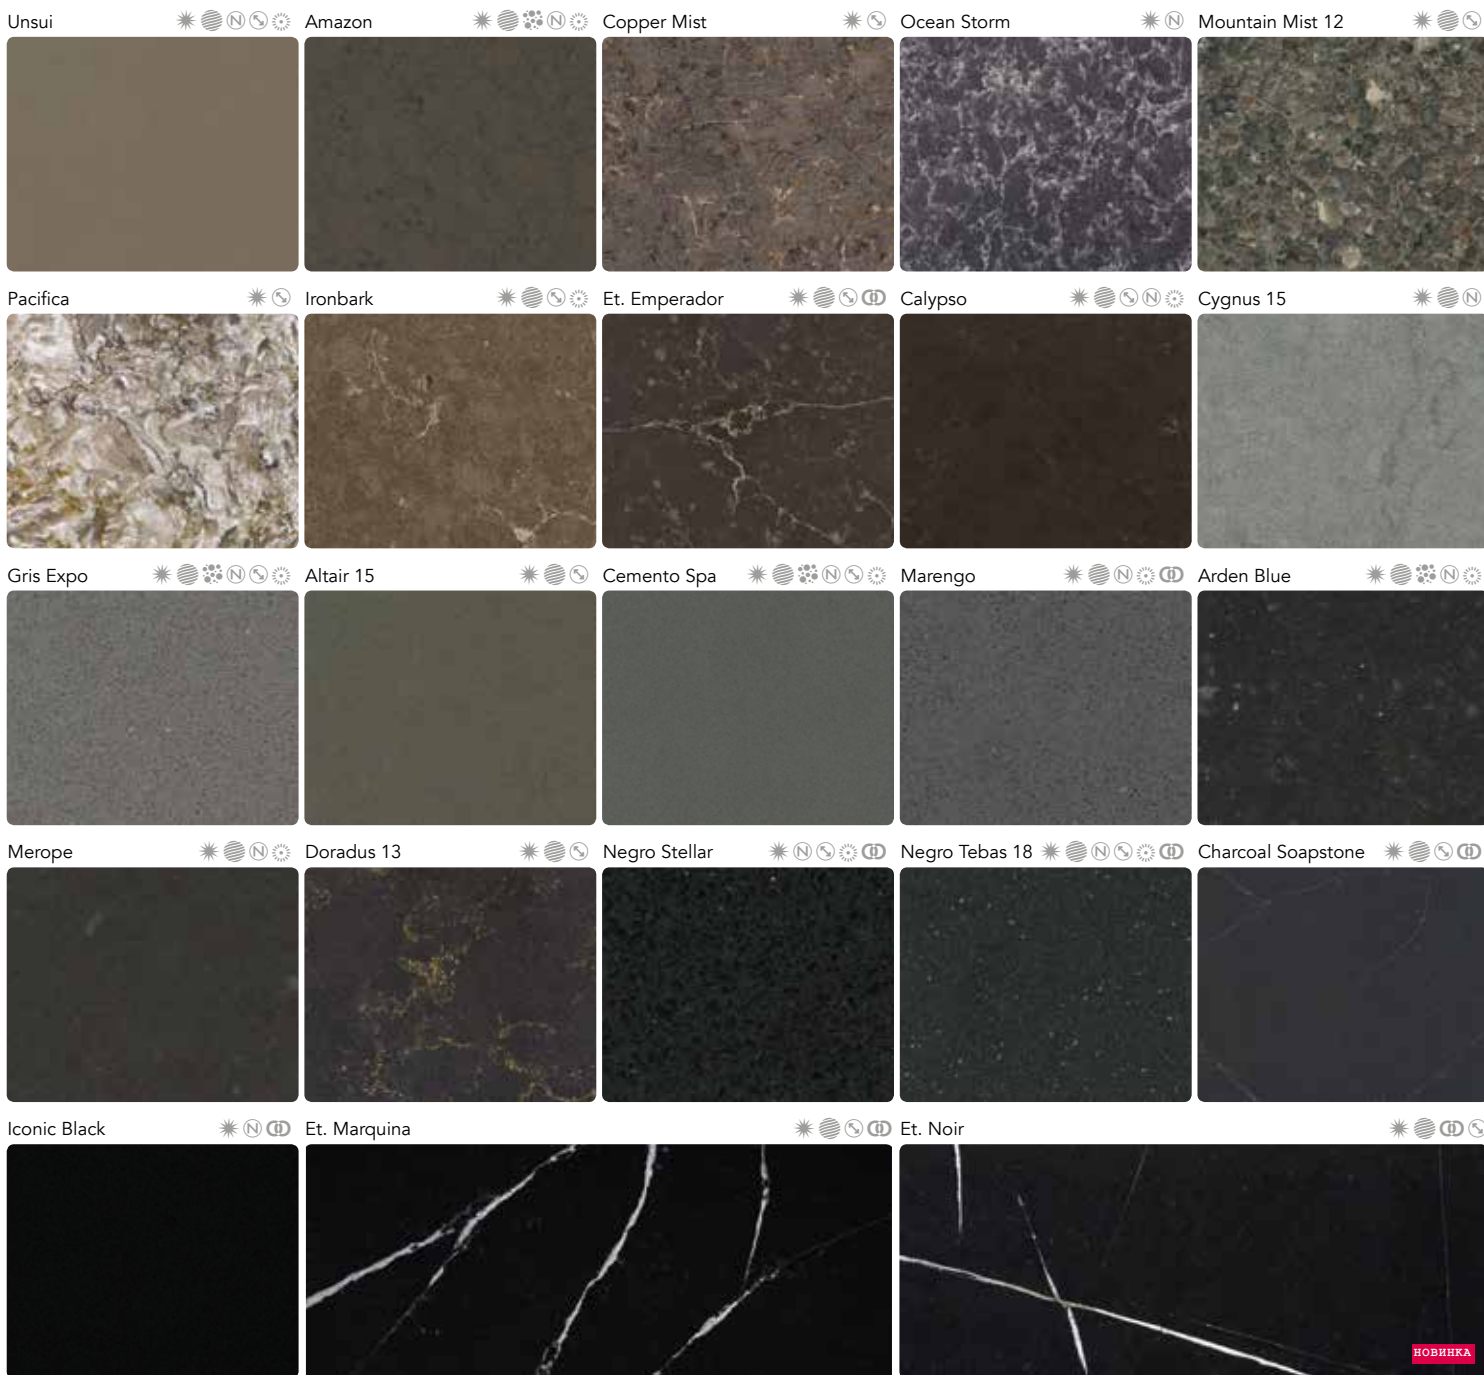

Сертификаты

Silestone® имеет международную сертификацию, чтобы гарантировать максимальную безопасность и защиту.

Greenguard

Сертификат, который признает низкий уровень выбросов воздуха из химических соединений.

NSF

Сертификат, который признает, что продукт безопасен для здоровья с точки зрения гигиены.

LGA

Подтверждает эффективность использования систем водоснабжения и контроль рисков для окружающей среды.

25-летняя гарантия

Единственный бренд, который дает вам заверенную письменную гарантию. Запросите подтверждение подлинности своей рабочей поверхности Silestone® и отклоните мошеннические подделки.

НОВИНКА