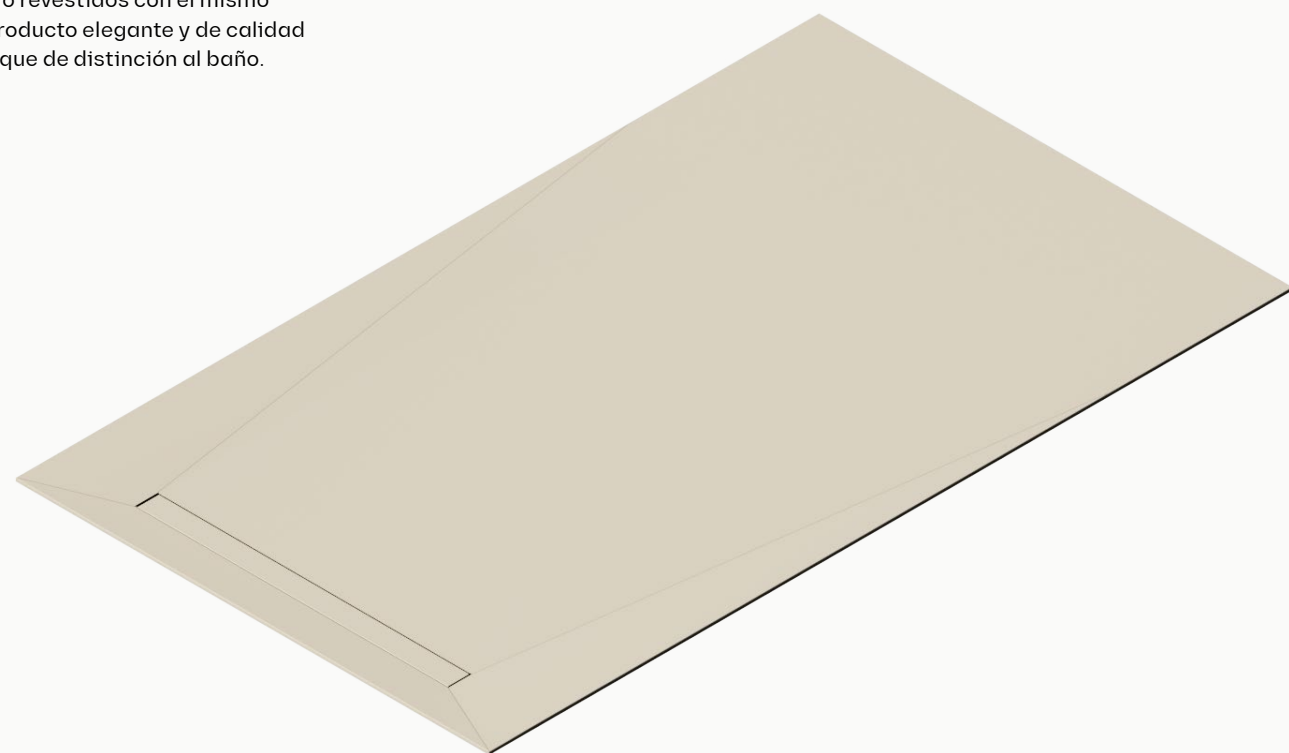

Rainfloor

≡ DEKTON®

Solución acorde a las diferentes tendencias de diseño en el área de ducha. Combina Dekton® Grip/Grip+ con cualquier sistema de evacuación disponible en el mercado: rejillas en acero, ABS o revestidos con el mismo Dekton®. Un producto elegante y de calidad para dar un toque de distinción al baño.