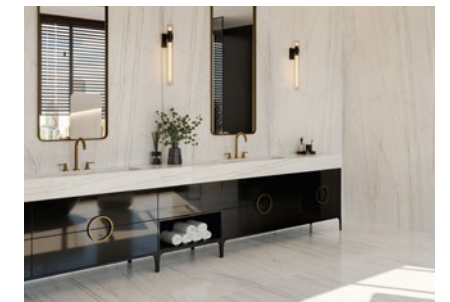

Solería & Revestimiento PÁG. 182