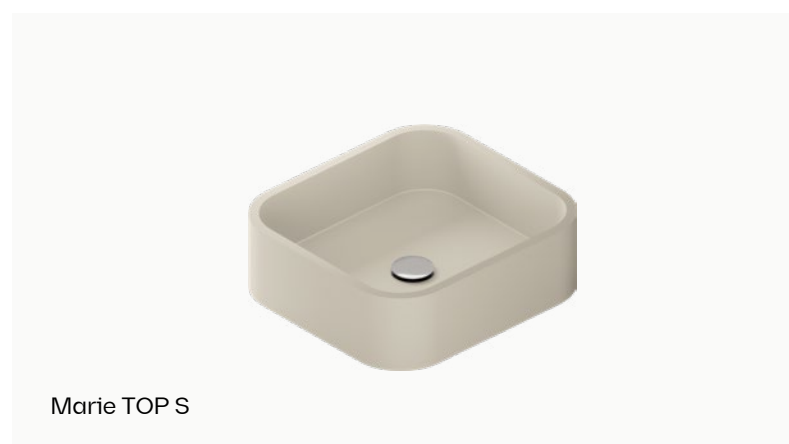

Marie S

Marie TOP L

Marie TOP S