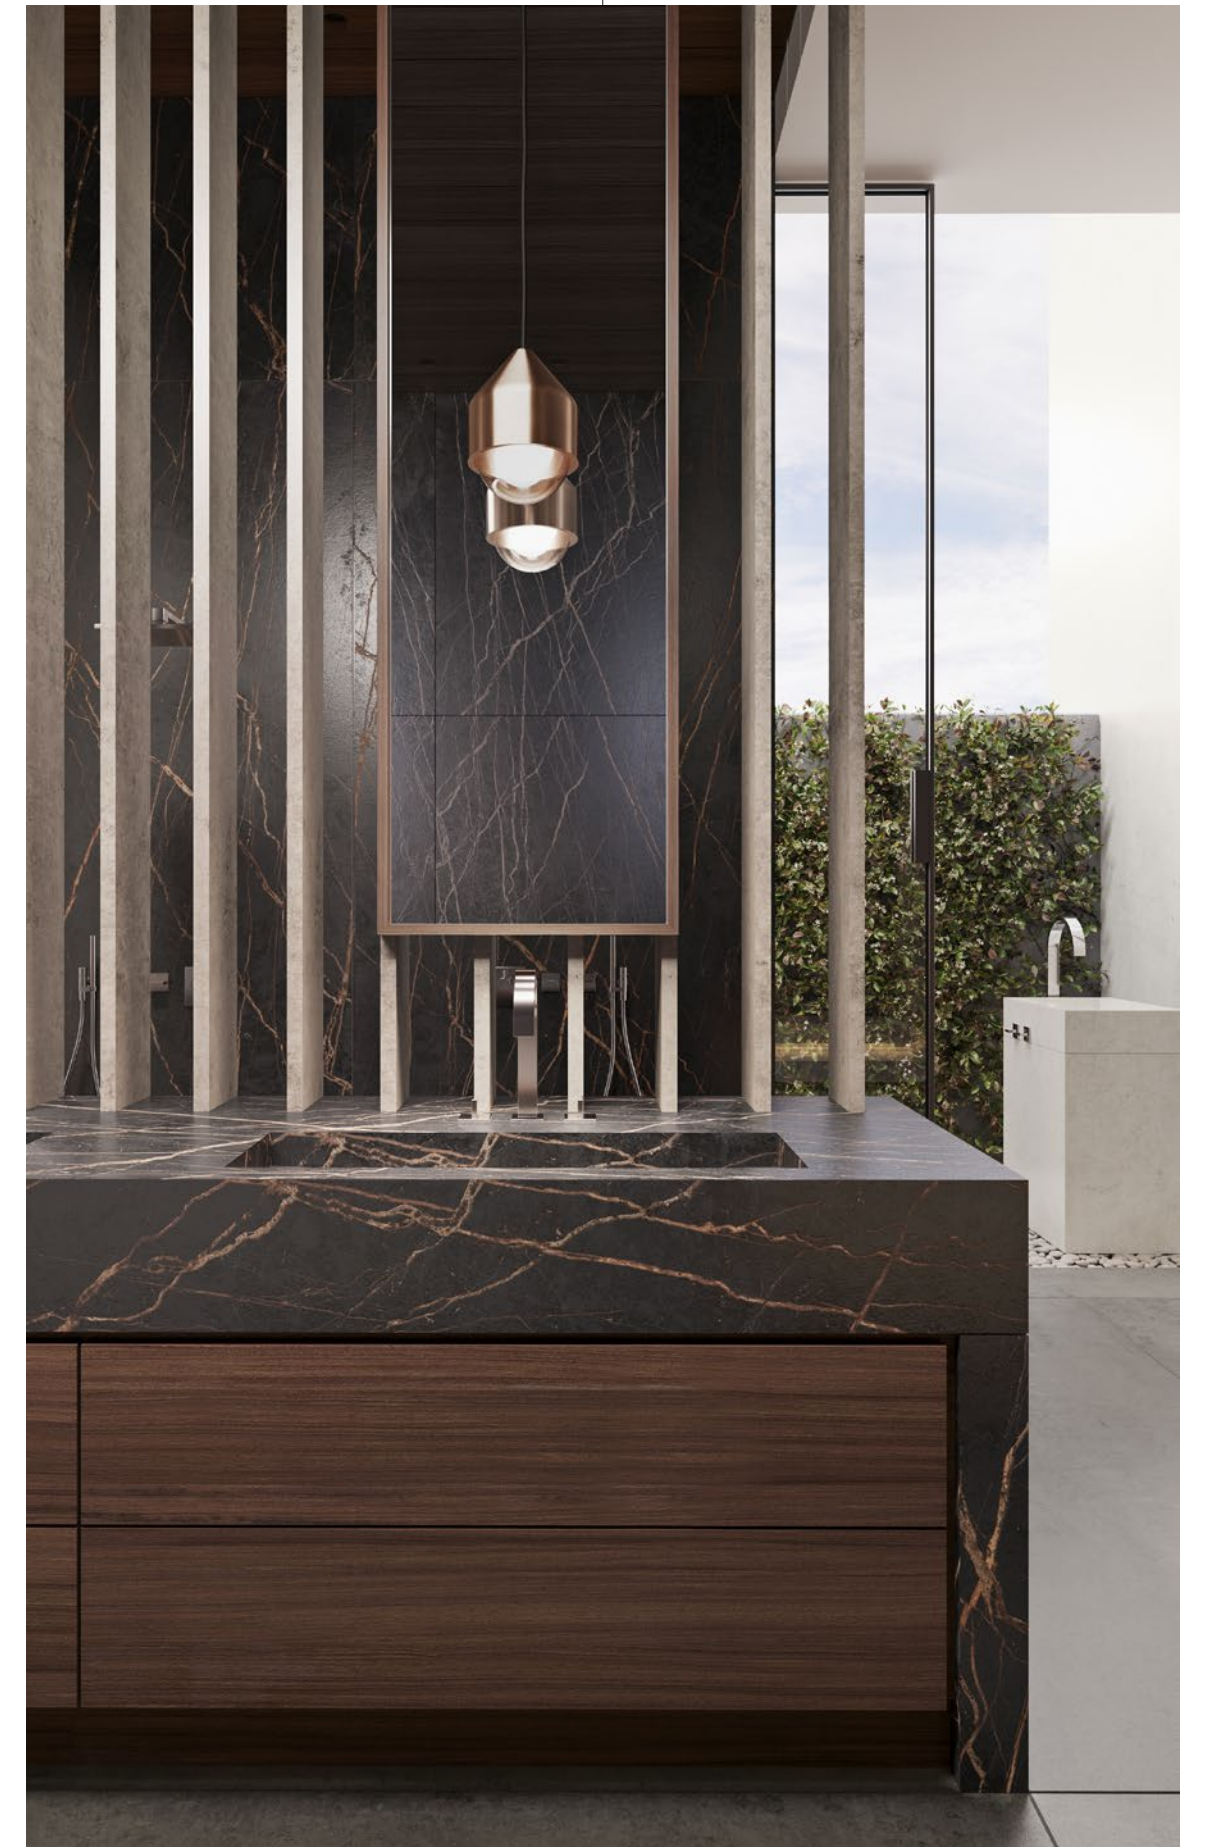

Dividido en dos partes independientes pero complementarias, el proyecto reserva una de las zonas más imponentes para el baño, evidenciando la importancia de este espacio en la vida diaria.