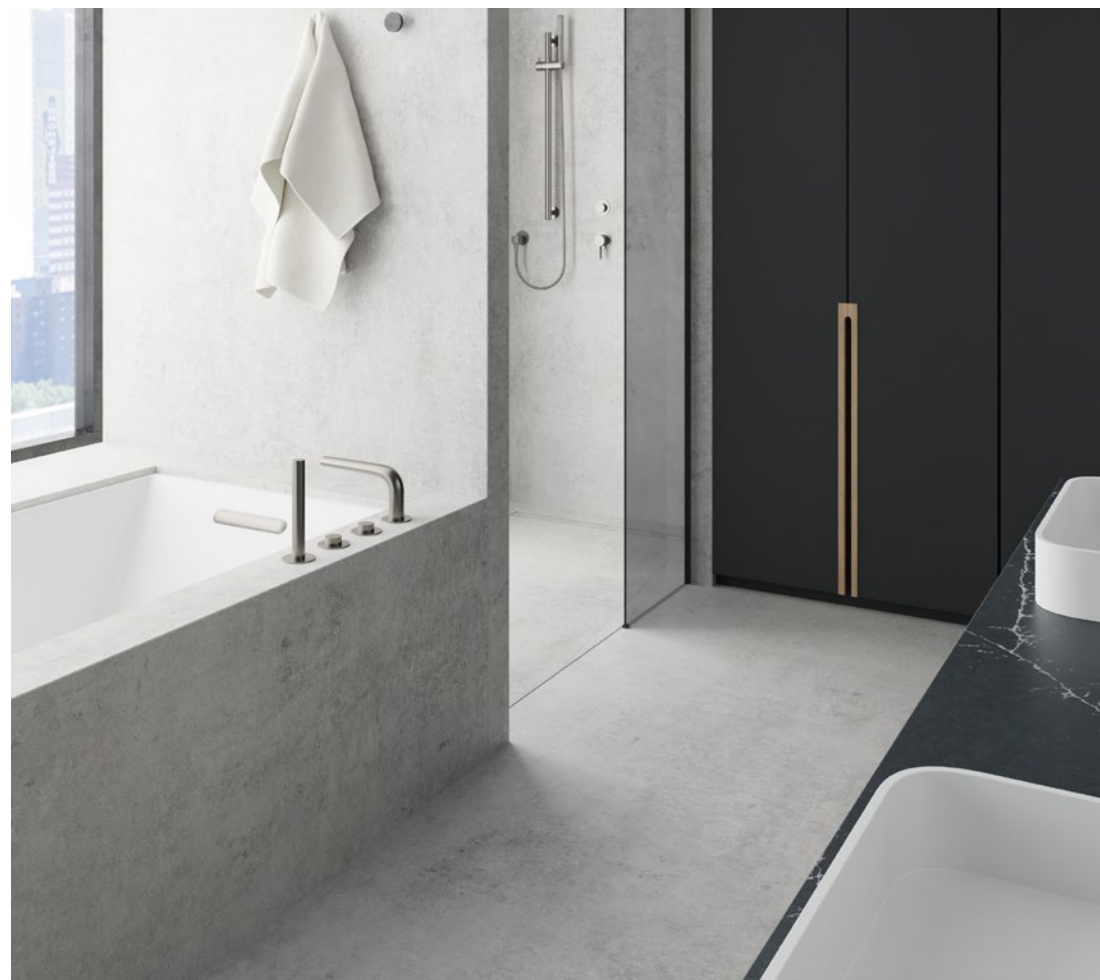

Moderno y elegante, este baño ofrece un espacio en el que las líneas rectas toman protagonismo.

El equilibrio entre las formas genera un ambiente escultórico para el que se ha apostado por la combinación de dos colores que abarcan una gran gama de grises y negros. En la composición, participan a la par Silestone® Charcoal Soapstone y Dekton® Kreta.

Aplicada en suelos, paredes y revestimiento de bañera, la textura de Dekton® Kreta aporta profundidad y genera una mayor sensación de amplitud, gracias a su tono claro inspirado en los clásicos suelos de cemento. Mientras, Silestone® Charcoal Soapstone añade un efecto dramático en la encimera del lavabo que aporta un toque elegante. Sobre ella, los lavabos Silestone® Marie TOP L, llenan de delicadeza el conjunto con sus esquinas redondeadas. Para el plato de ducha se ha utilizado el modelo Rainfloor de Dekton®, integrado gracias al uso del mismo Dekton® Kreta.