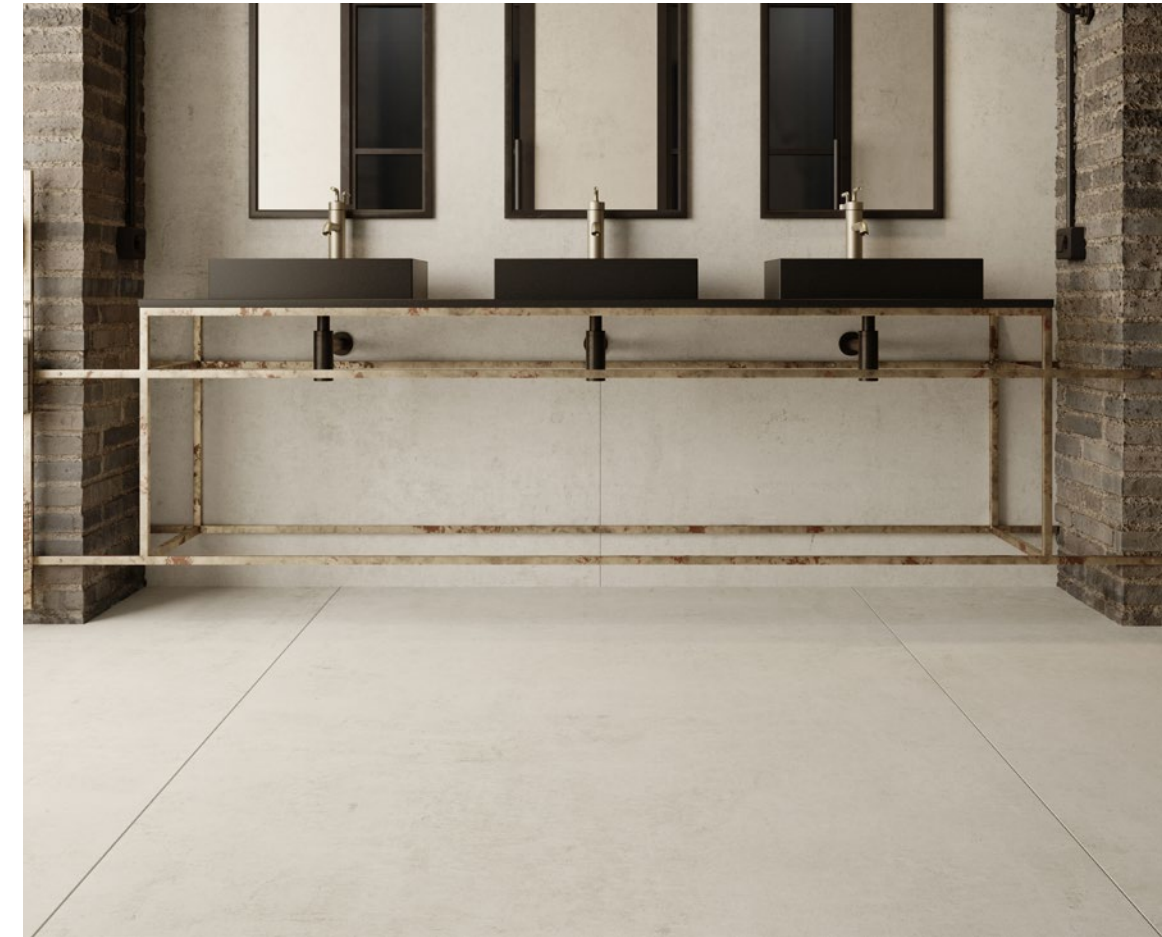

El espíritu industrial renovado recorre este baño en el que se ha apostado por combinar elementos de metal, vigas de madera y ladrillo visto con las superficies innovadoras de Cosentino®.