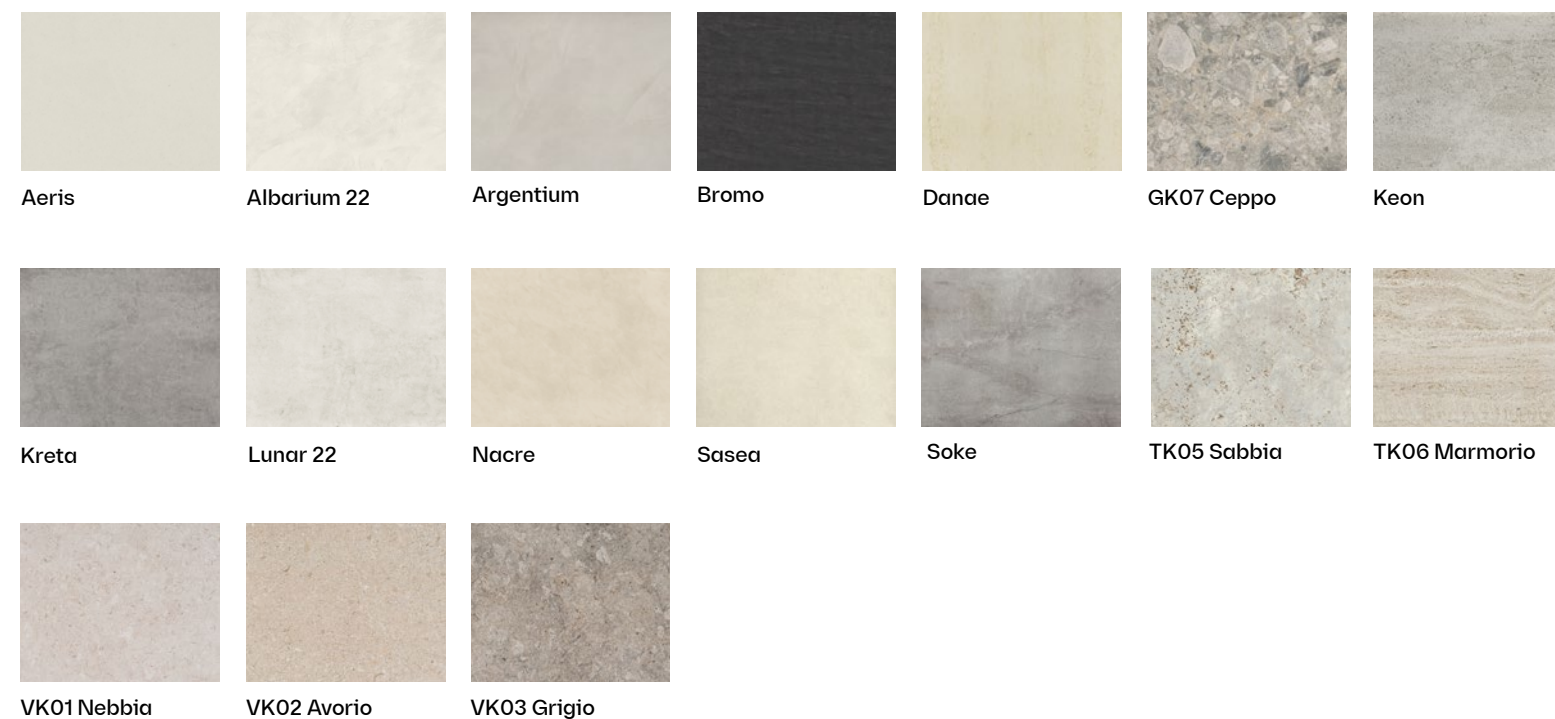

Contamos con una nomenclatura de números y letras para seleccionar los patrones que más se ajusten a sus necesidades según color y espesores disponibles.

Material bajo pedido, consultar disponibilidad.

Los tonos de acabado antideslizantes pueden presentar ligeras diferencias cromáticas respecto al acabado estándar mate, en colores como Sasea o Danae son más visibles

Lista de colores Dekton® Grip

Lista de colores Dekton® Grip+