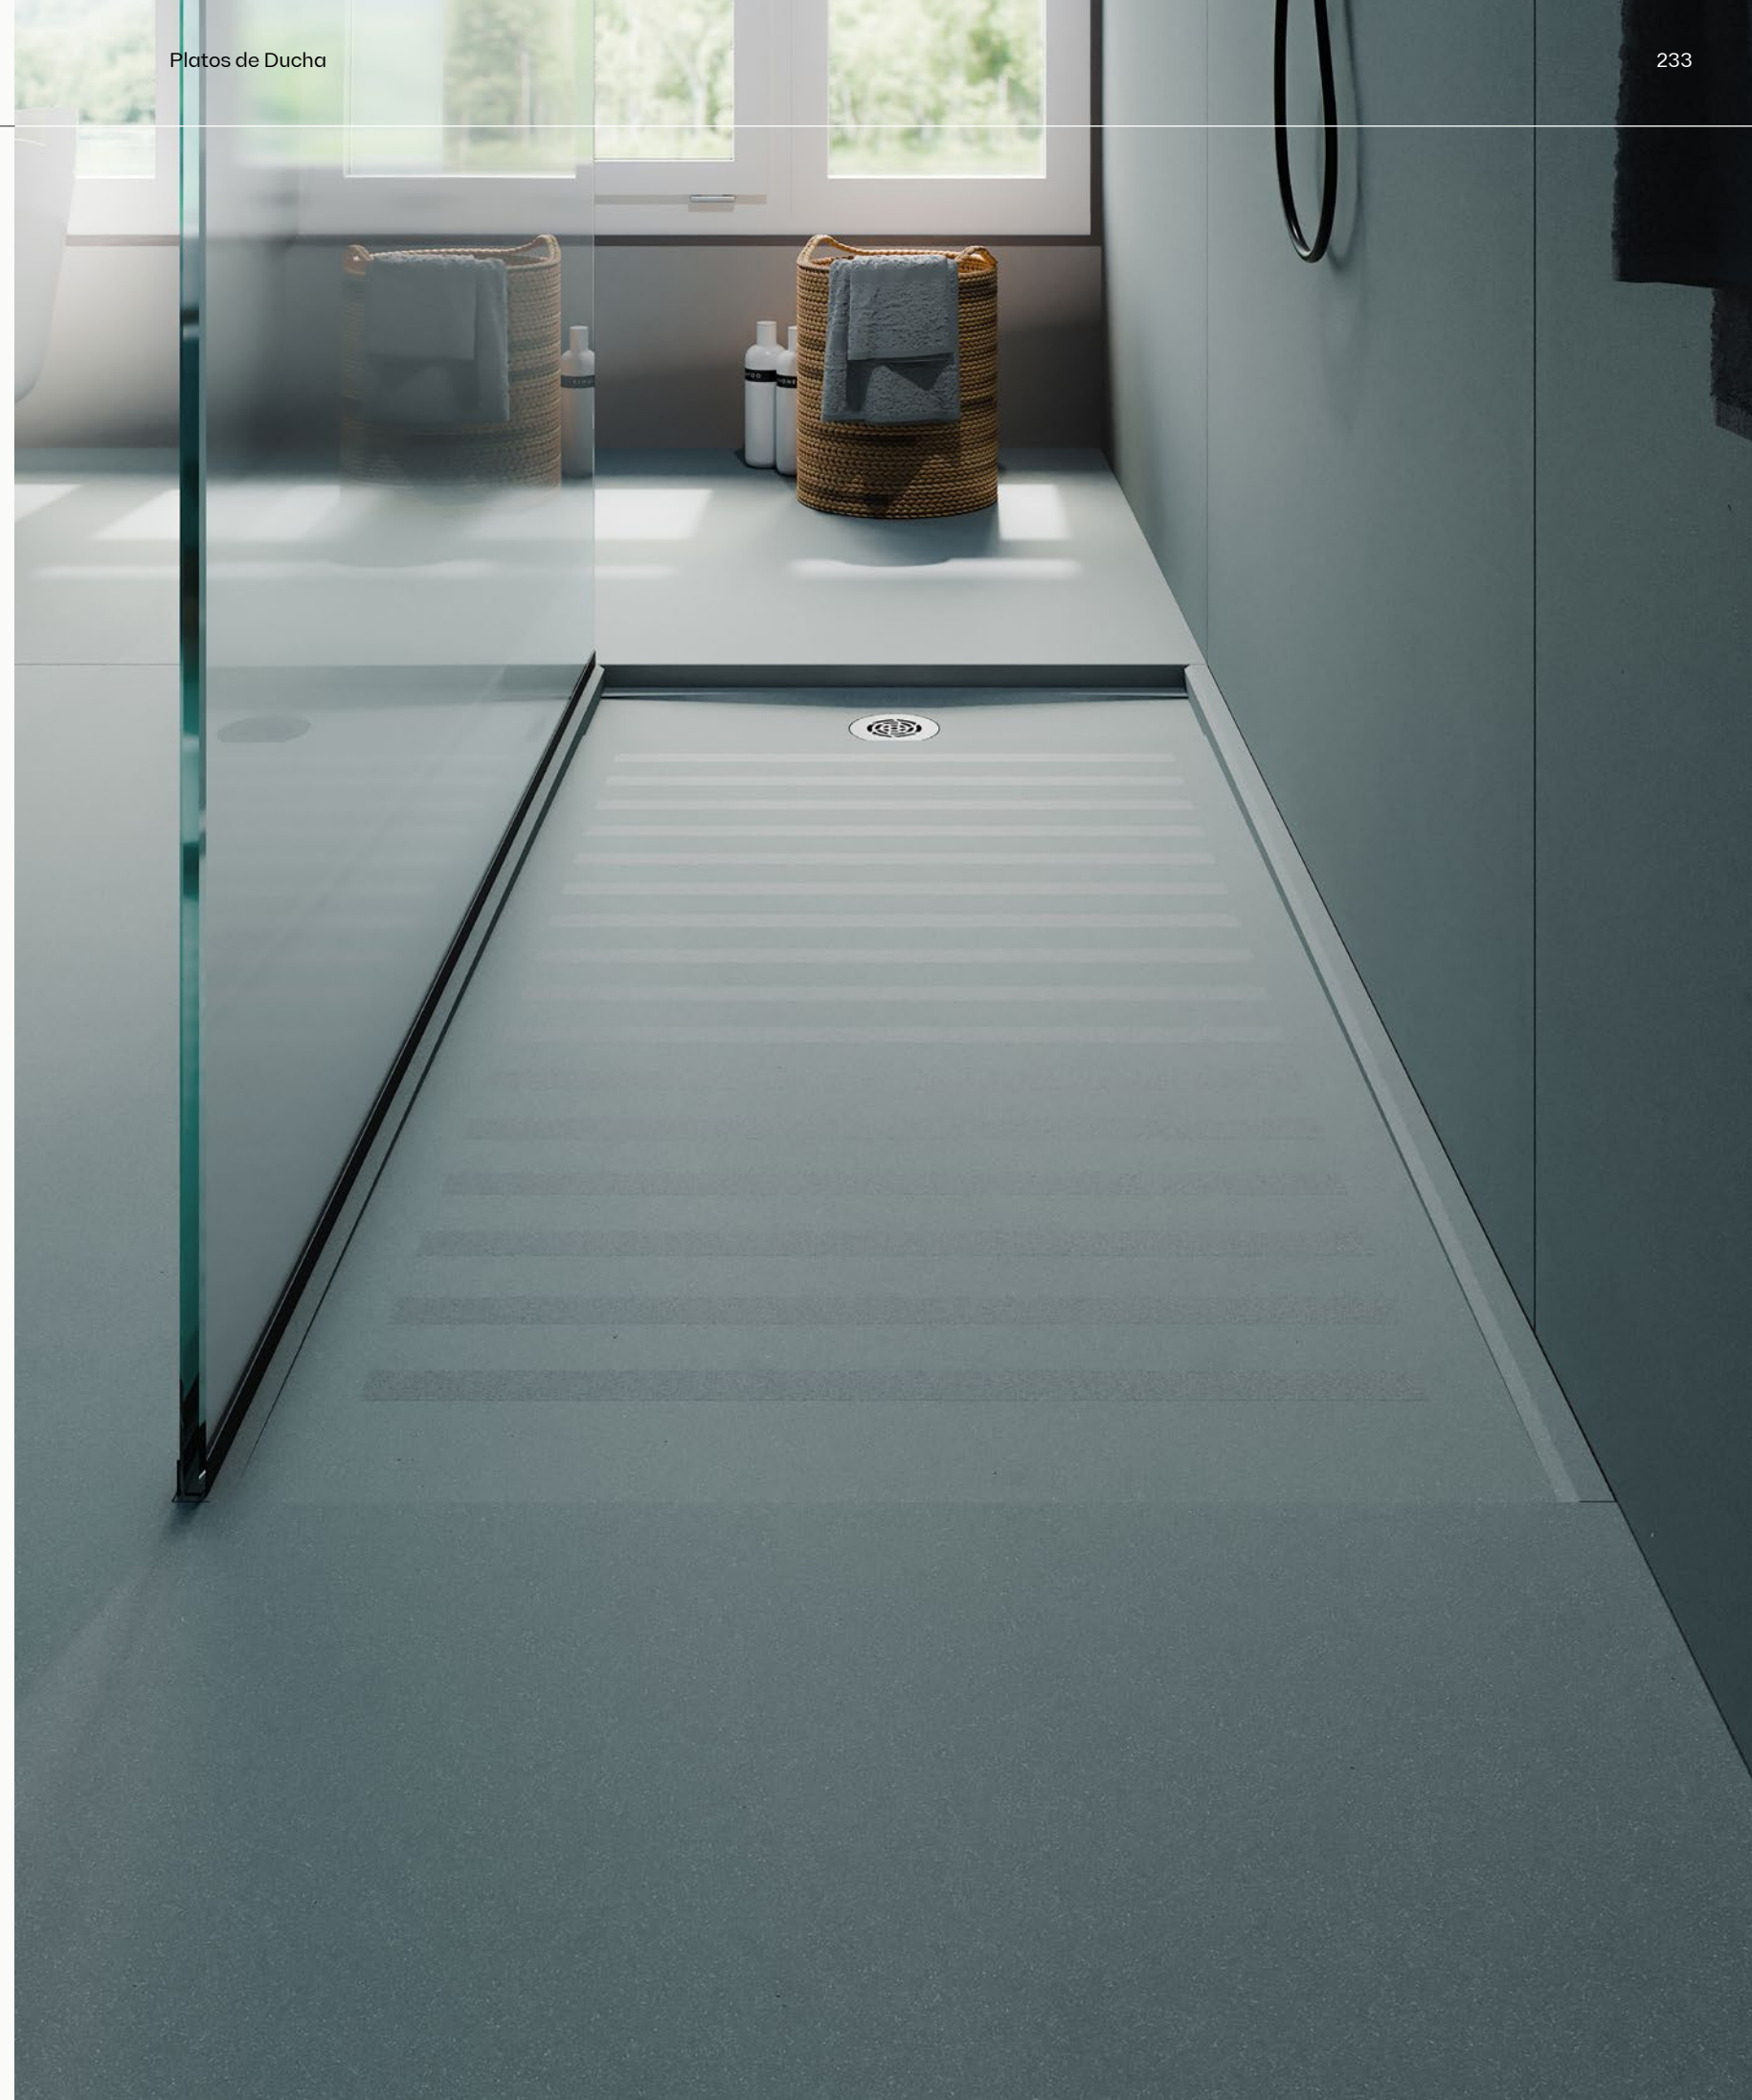

Canto

Recto pulido de 30 mm

Superficie

Acabado antideslizante arenado con un patrón a bandas (Clase B, DIN 51097)

Colores disponibles

Modelo disponible en todos los colores Silestone® 30mm en acabado Pulido o Suede. Consulta la última lista de colores para platos de ducha Silestone® en el QR.