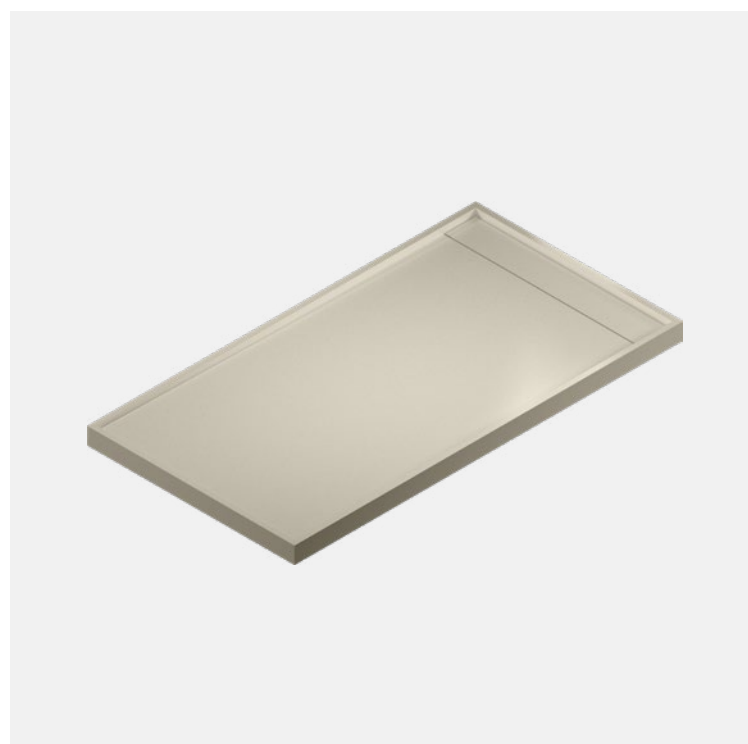

Katräl
Dekton®

PÁG. 224