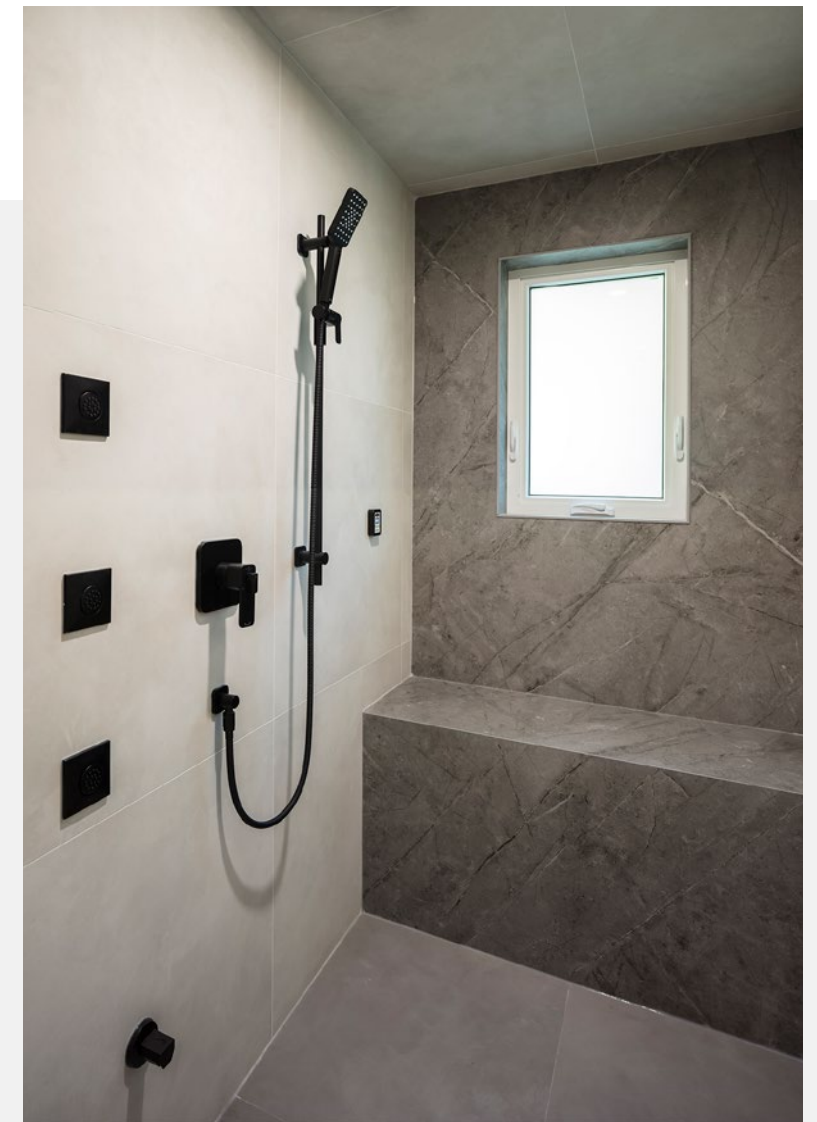

Los espacios de baño de esta casa son la definición de relajación y elegancia.

Design Zage

Singapur

Combinando estilo y funcionalidad, Dekton® Bergen crea un ambiente sofisticado y atemporal en el baño principal.