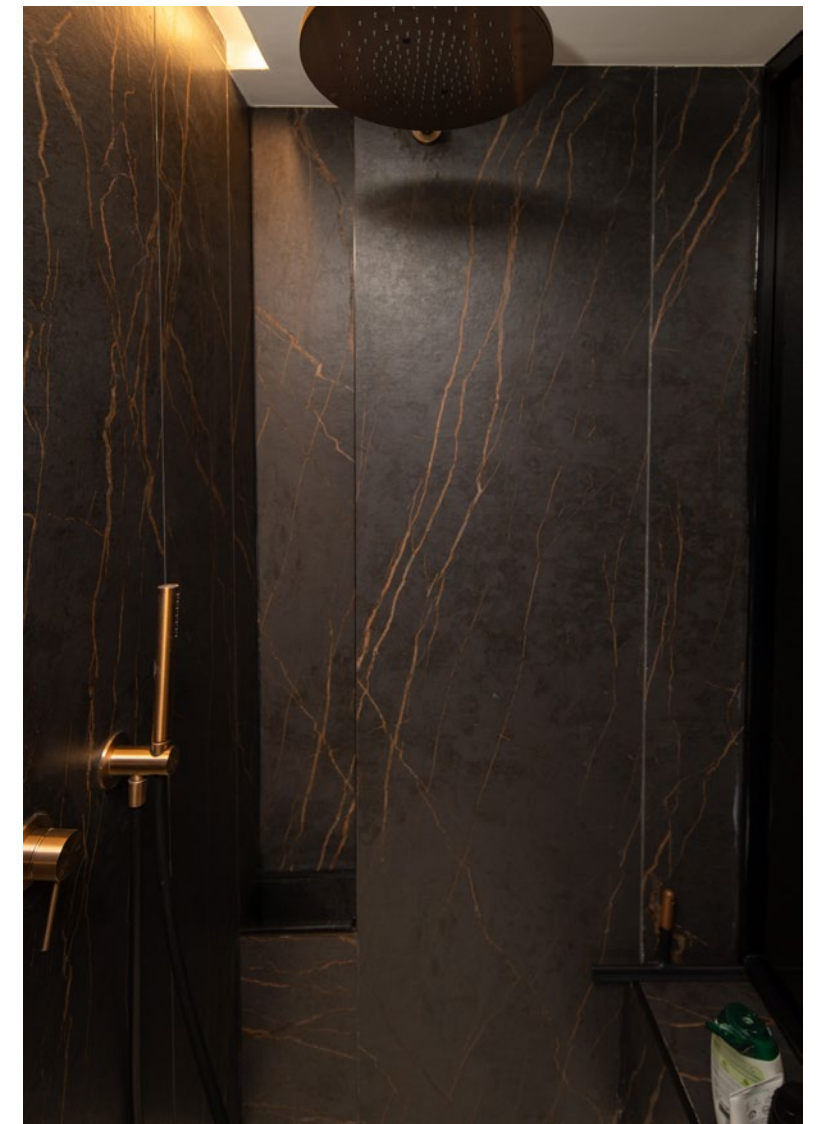

Apartamento Tel Aviv

Tel Aviv, Israel

Para el baño principal se ha usado Dekton® Laurent dando un aspecto más "masculino"; por el contrario para el baño de invitados se ha usado la calidez de Dekton® Liquid Shell y en la solería se han reforzado estos revestimiento con Dekton® Aeris.