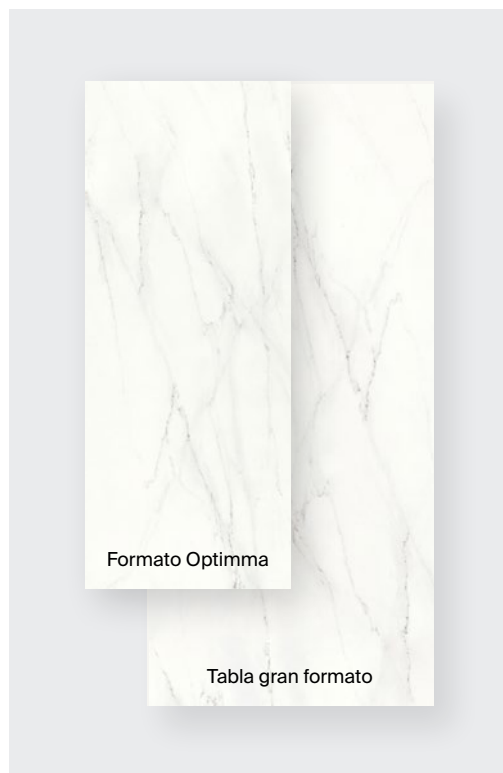

Formatos Dekton®

Adaptables y versátiles.

En cualquier espacio.

Dekton® ofrece una variedad de formatos estándar, personalizados a medida y grosores para responder a las necesidades funcionales y creativas del diseñador en cualquier proyecto de interior y exterior, por complejo que sea.

Gran formato

Optimma Format – 260 x 100 cm
Tabla gran formato – 320 x 144 cm