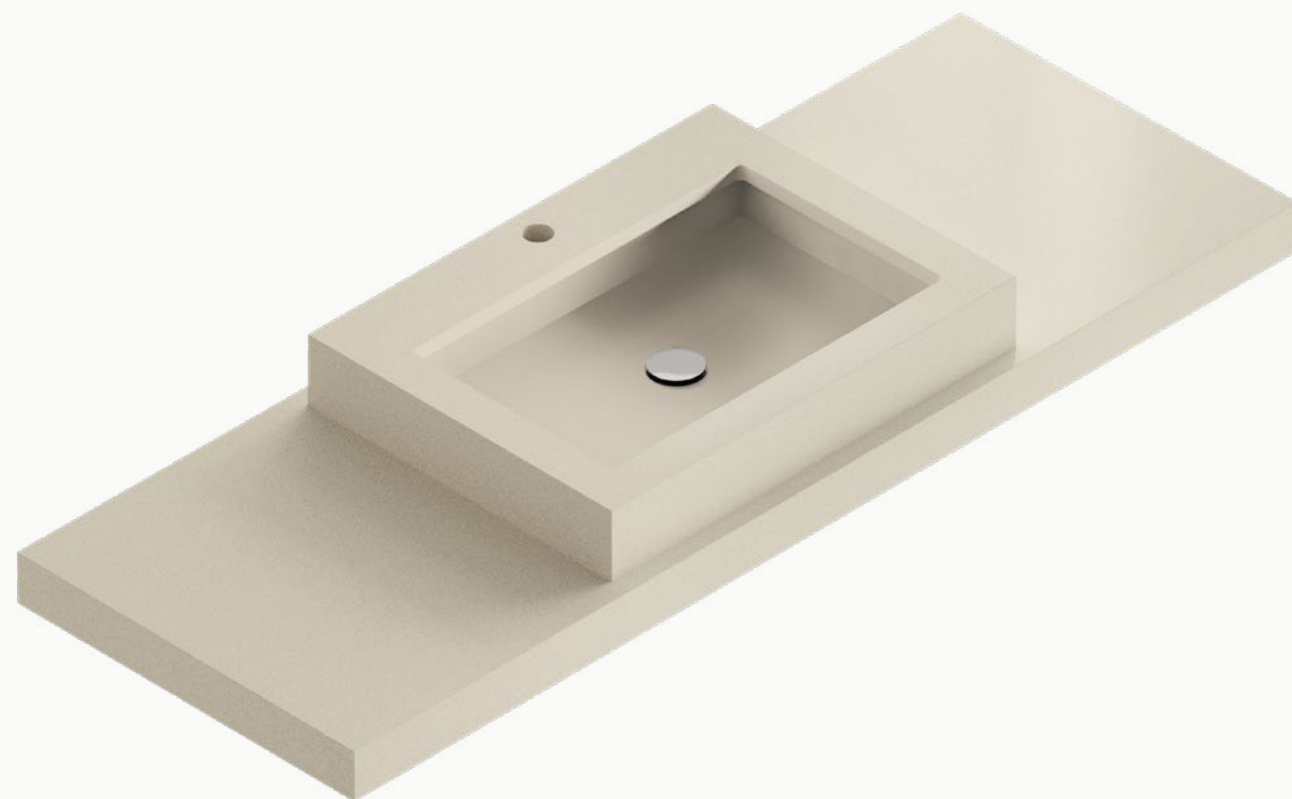

* Solo en tabla Jumbo. Con la longitud máxima, los faldones laterales no tendrán continuidad de veta.

Colores disponibles

Modelo disponibles en todos los colores Silestone® 20 mm en acabado Pulido o Suede. Consulta la última lista de colores para lavabos Silestone® en el QR.

Symmetry

Novedoso diseño de lavabo con líneas rectas y altura reducida, en tres tamaños, para dar la solución ideal a los espacios más minimalistas.

Características

1. Lavabo sobre encimera compatible con encimeras de cualquier material.
2. Tres tamaños de cubeta para adaptarse a cualquier necesidad y espacio de baño.
3. Encimera personalizable con multitud de extras como toalleros, cajeados, patas laterales (no estructurales), taladros adicionales, altura faldón, etc.
4. Incluye válvula clic-clac.
5. Incluye soportes a pared (para encimera con faldón).