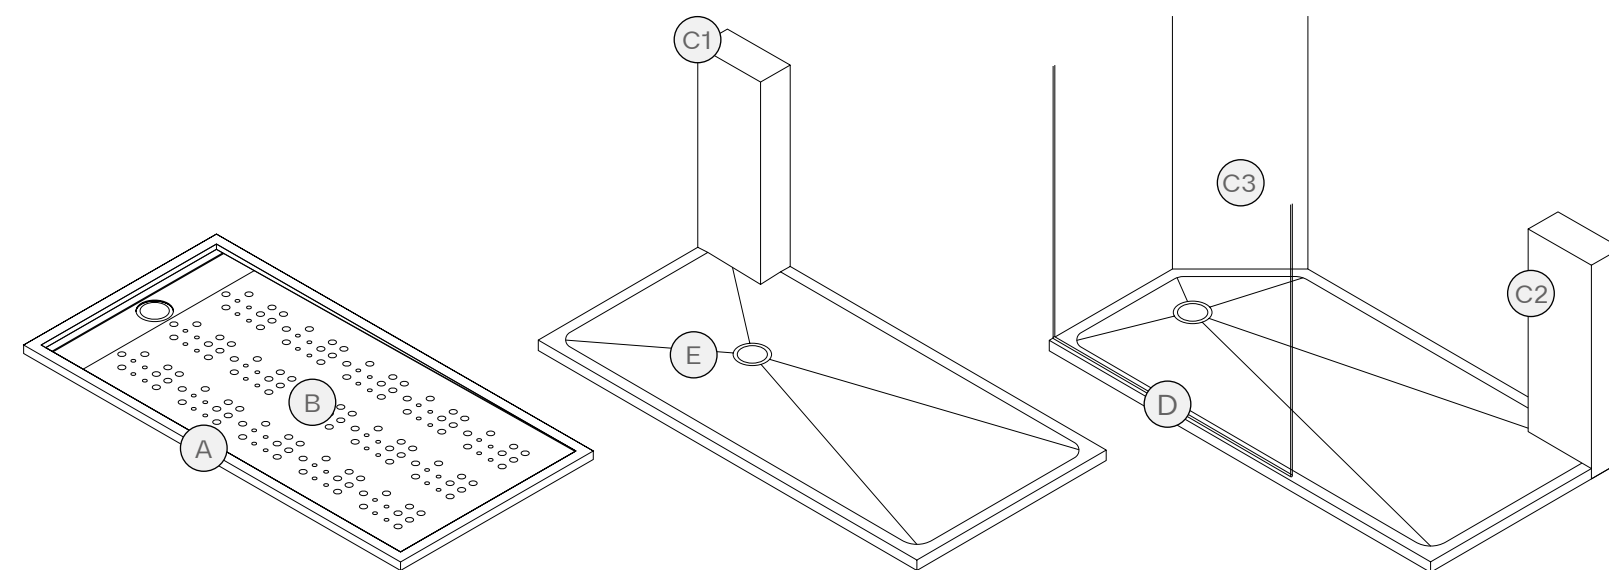

Platos de ducha

- A. **Kador Suite:** Marco perimetral (3, 4 o 5 cm) para apoyo de mampara.
- B. **Kador Suite:** personalizar el arenado, previo estudio de resbaladidad.
- C1. **Exelis:** Corte recto plato de ducha zona válvula para adaptación al espacio.
- C2. **Todos:** Corte recto plato de ducha zona cantoniatrasera para adaptación al espacio.
- C3. **Todos:** Corte diagonal plato de ducha para adaptación al espacio.
- D. **Kador Suite y Exelis:** Ranura lateral para insertar panel de ducha.
- E. **Exelis:** Cambio de posición de la válvula (dentro de unos límites).

Tapa extra

Kador Suite y Wakka Brim.

Guía de instalación para platos de ducha

Puede consultar la guía escaneando el código QR.