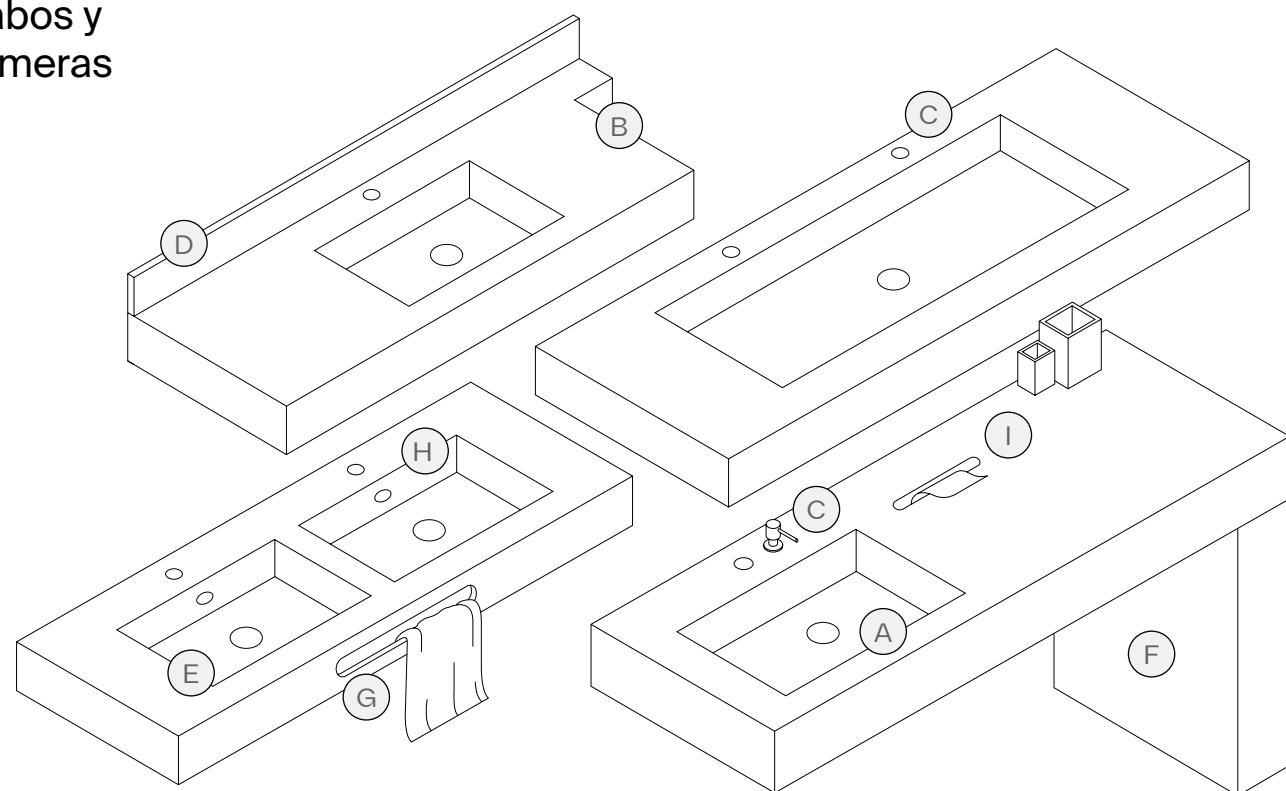

Operaciones de diseño a medida

Lavabos y encimeras

- A. Cambio de posición de la cubeta.
- B. Cajeados en la encimera para adaptación al espacio.
- C. Taladro extra para grifo/ dispensador de jabón (1 ud. por cubeta adicional está incluido).
- D. Copete a medida.
- E. Cubeta adicional.
- F. Pata extra a testa o con corte a inglete (medida máxima 90 x 60 cm. Ancho según faldón estándar del lavabo).
- G. Toallero (la distancia entre lavabo y borde debe ser ≥ 9 cm).
  Pequeño: 40 x 5 cm
  Mediano: 60 x 5 cm
  Grande: 80 x 5 cm
- H. Rebosadero (según modelo).
- I. Ranura para caja de pañuelos (15 x 3 cm).

Operaciones a medida

Hueco pulido (para lavabo bajo encimera hasta 60 x 40 cm).

Taladro bruto (hasta $\varnothing 8$ cm, para desagüe de lavabo sobre encimera).

Tapa extra

Simplicity y Reflection.

Guía de instalación para lavabos

Puede consultar la guía escaneando el código QR.