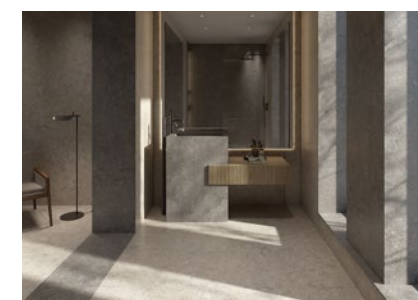

C-Bath PÁG. 90