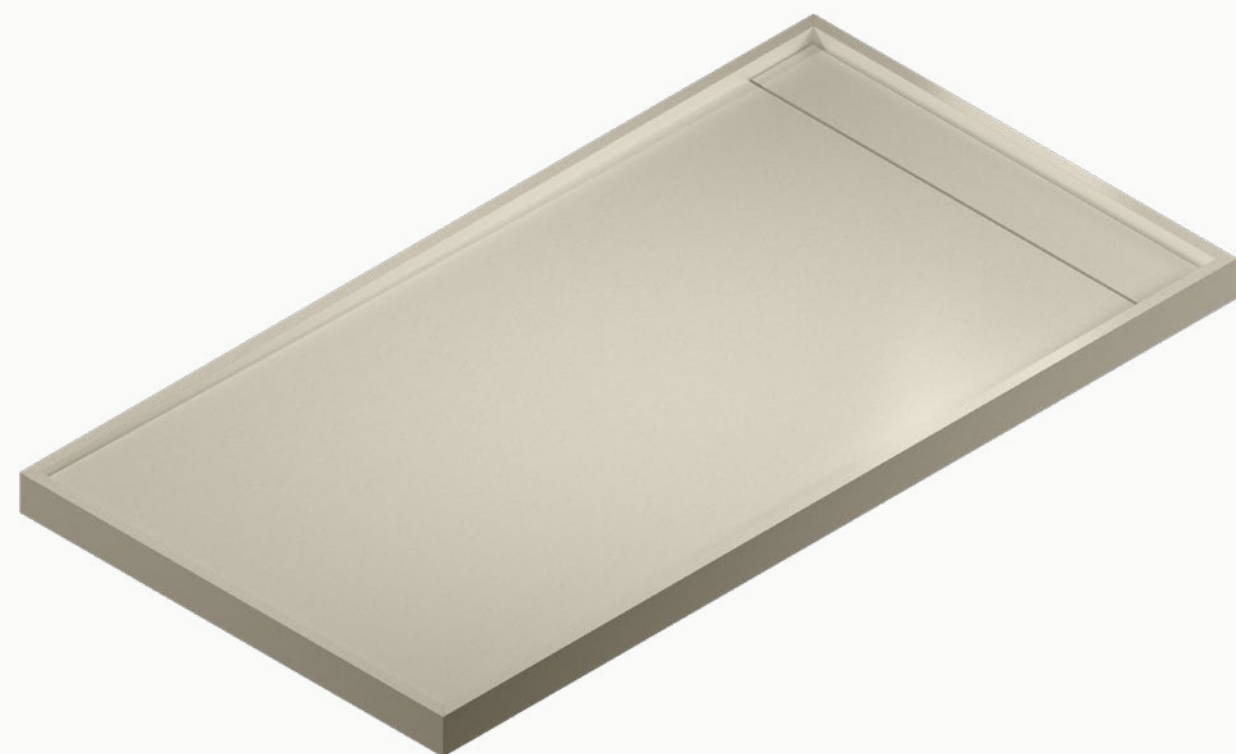

Colores disponibles

Solución disponible en todos los colores Dekton® 8 mm y 12 mm. Consulta la última lista de colores Dekton® Grip/Grip+ en el QR.

Katräl

DEKTON®

Nuevo plato de ducha enmarcado, con un equilibrado y cuidado diseño a un agua, donde su desagüe oculto con tapa en el mismo material favorecerá la perfecta continuidad visual a tu espacio de baño.