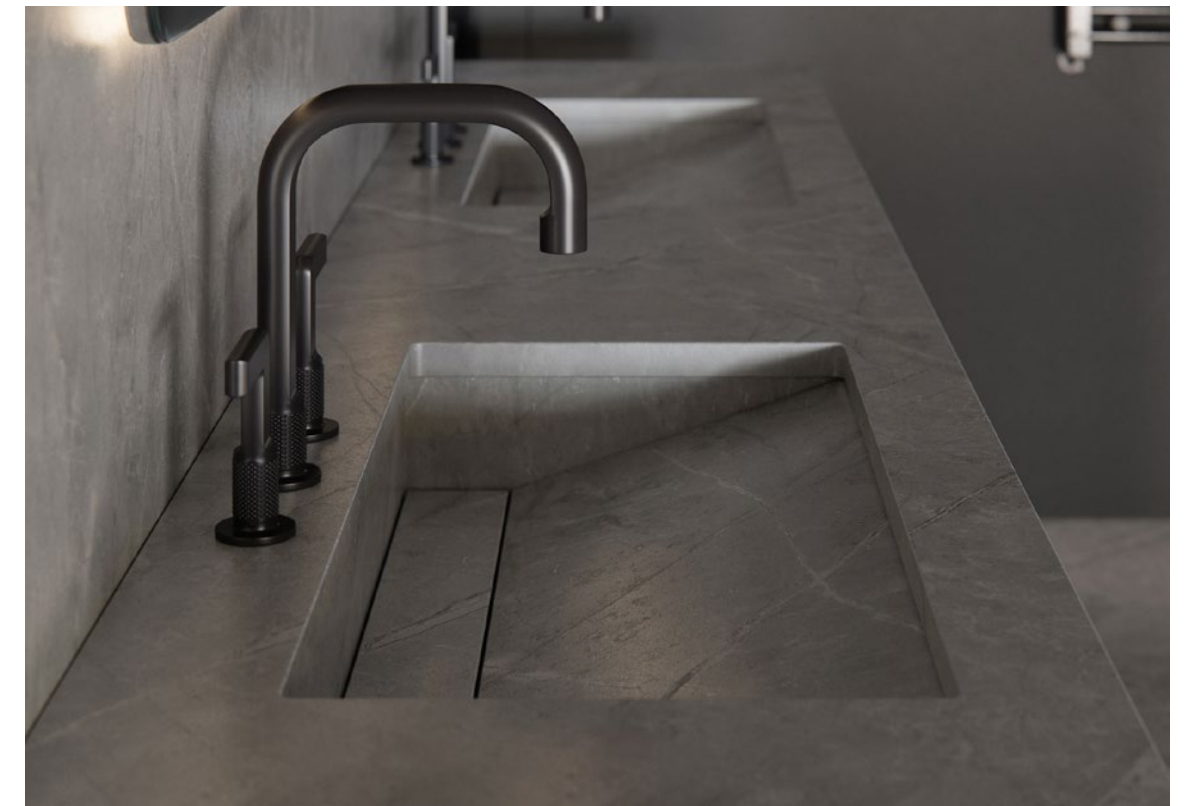

El aspecto uniforme y elegante definen el estilo de este baño contemporáneo en el que el orden se expresa a través de los materiales.

Las líneas rectas rigen toda la composición, acentuadas por el diseño minimalista de toda la pieza y, en concreto, de los lavabos Dekton® Simplicity. Para generar esta sensación de bloque y de unidad, se ha escogido un solo tono de Dekton®, que ha sido aplicado en paredes, suelos y lavabos.

La neutralidad viene dada por el color elegido, Dekton® Sogne. Su tono gris cabalga entre las clásicas texturas del cemento y los veteados de la piedra natural, ayudando a crear una atmósfera que rompe los límites entre lo industrial y lo clásico. Una propuesta de porte arquitectónico que se completa con una grifería en color negro y unos espejos retroiluminados que añaden dinamismo.