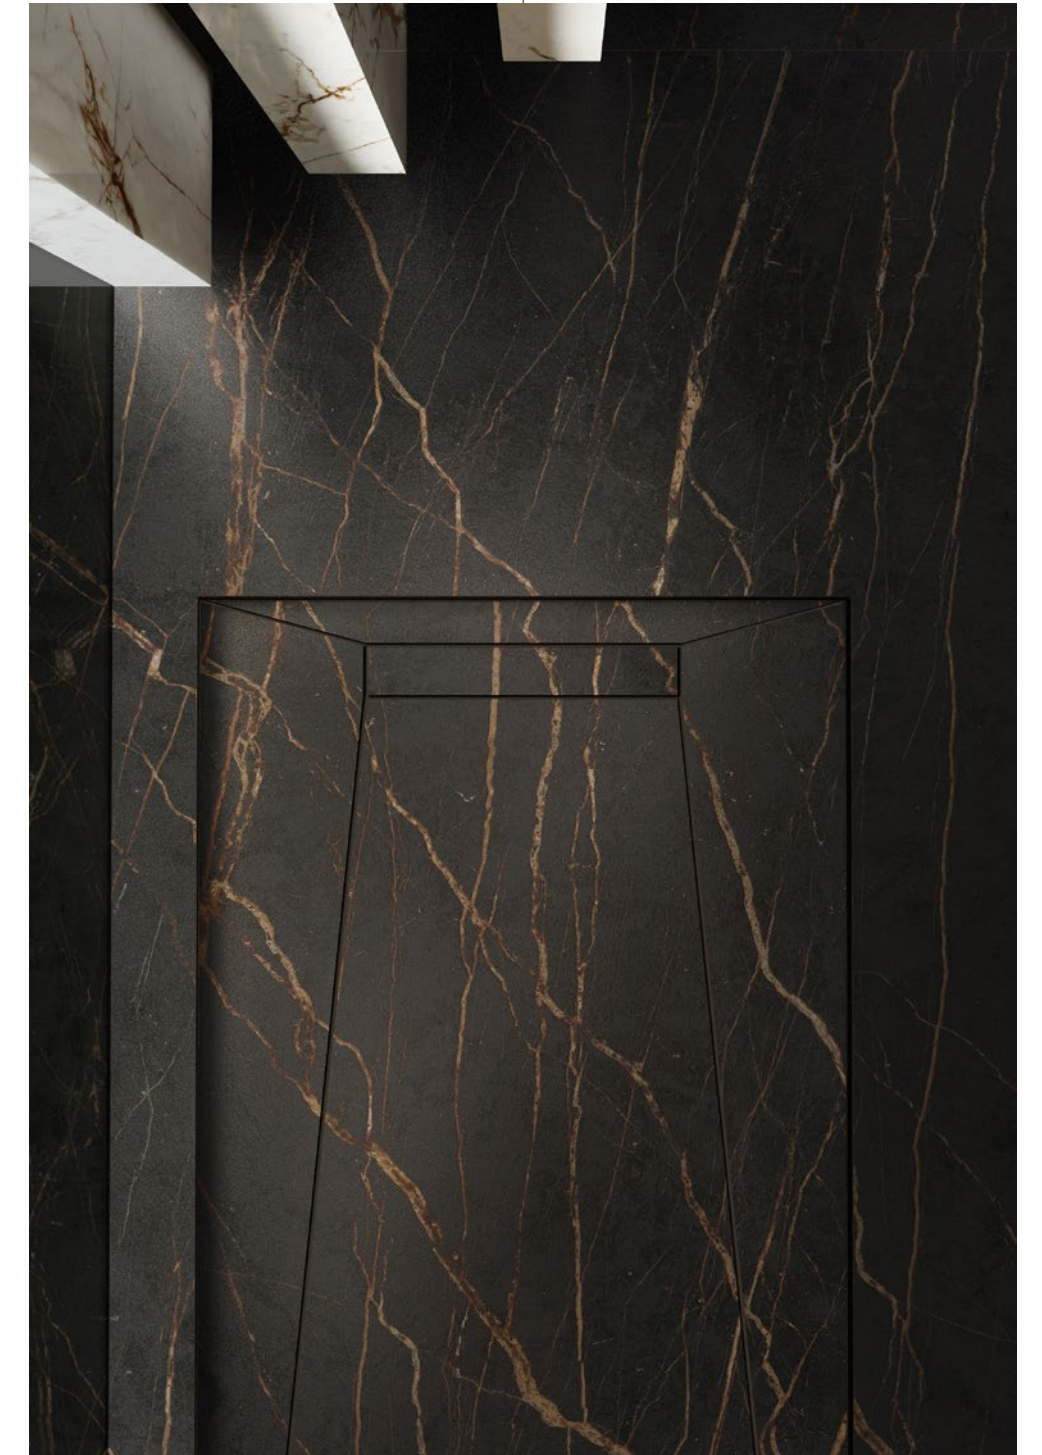

Una abertura en la fachada enmarca una privilegiada vista del exterior e inunda el interior de abundante luz natural. Esta espectacular ubicación se reserva al plato de ducha, convirtiendo este momento en una experiencia única.