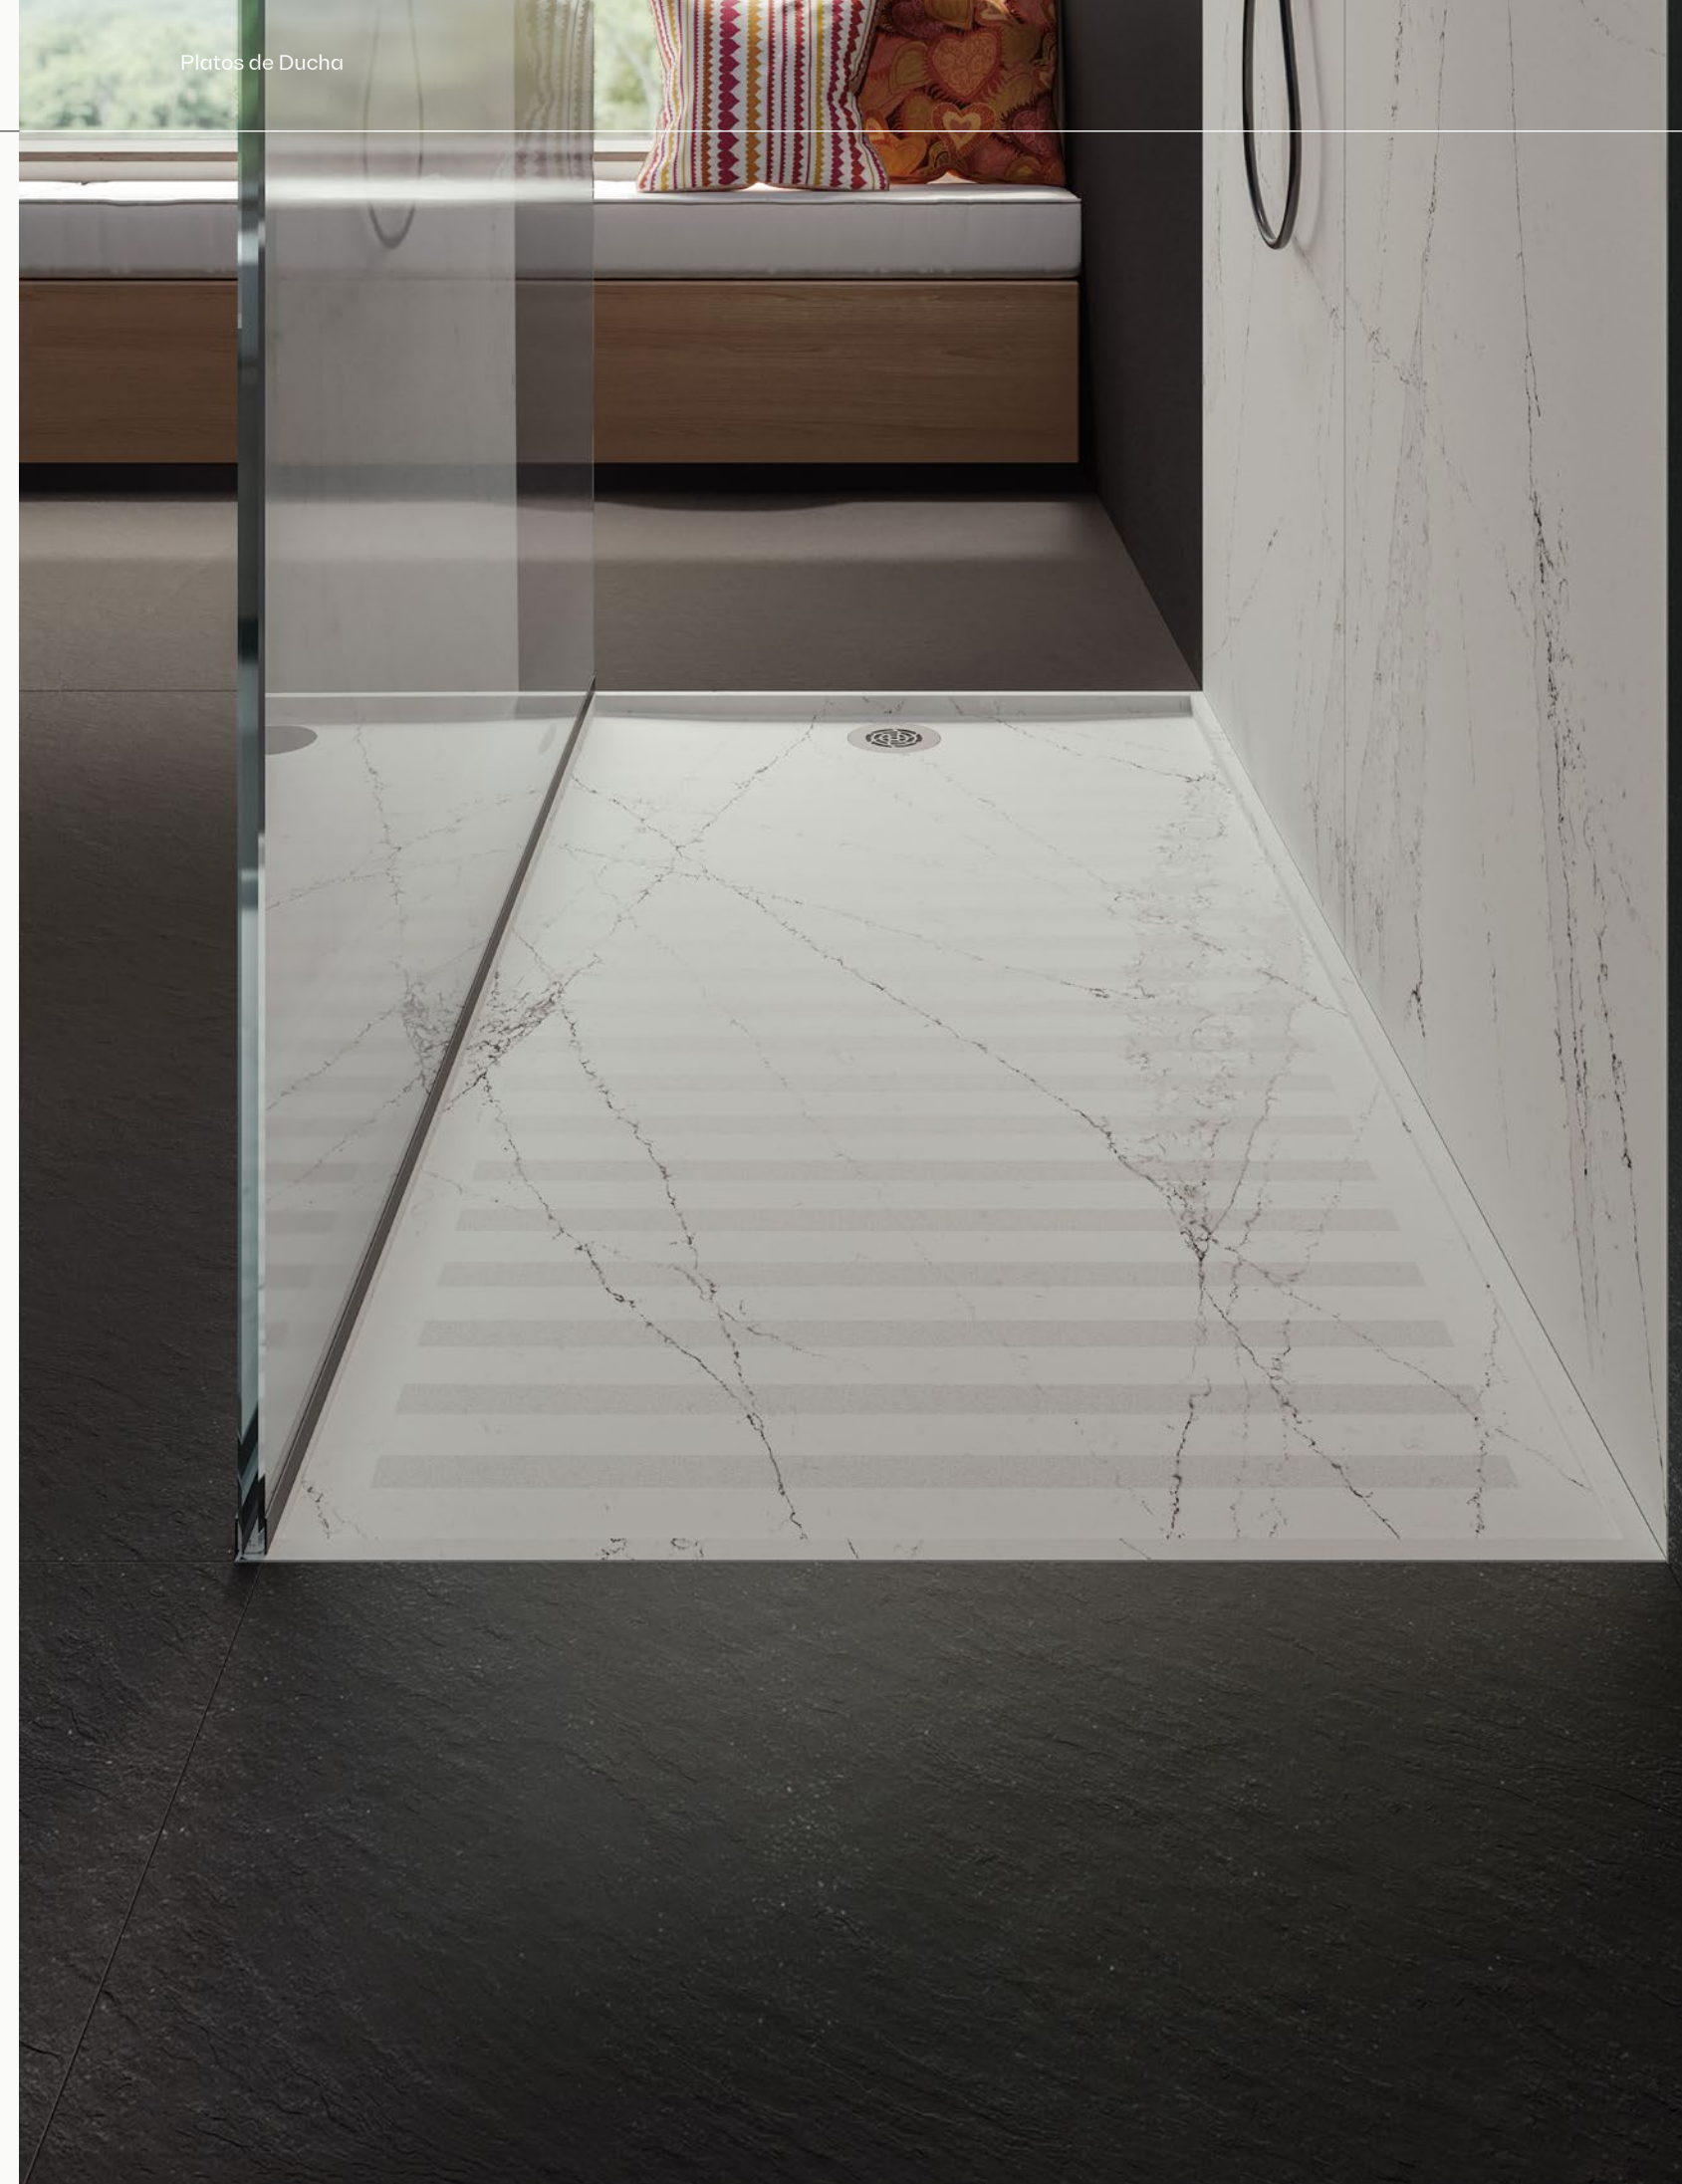

Canto

Recto pulido de 50 mm

Superficie

Acabado antideslizante arenado con un patrón a bandas (Clase B, DIN 51097)

Colores disponibles

Modelo disponible en todos los colores Silestone® 20mm en acabado Pulido o Suede. Consulta la última lista de colores para platos de ducha Silestone® en el QR.