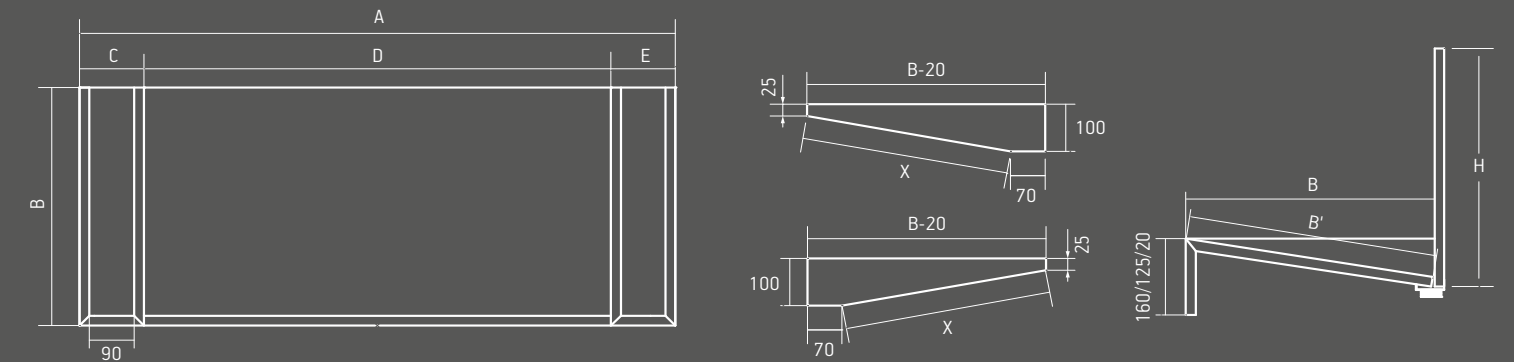

Åpning til håndkleholder

Ekstra kum: det kan inkluderes en eller flere

kummer avhengig av lengden på benkplaten

NOVA

MÅL (CM)

Lengde fra 70 cm til 300 cm.

Bredde fra 45 til 60 cm

Ulike batterier: