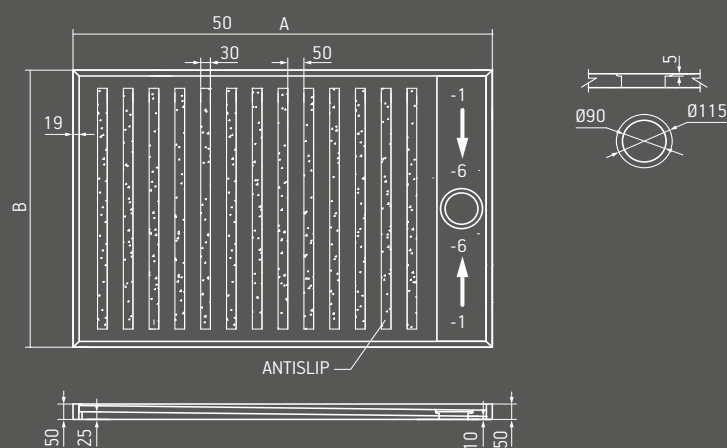

KADOR SUITE

TILGJENGELIGE TEKSTURER

Polert eller semsket + sandblåste kantbånd (sklisikre)

PAKKEN INNEHOLDER

Dusjkar
Avløpsventil (ref. 313943)
Silikonforsegling
Installasjonsveiledningen og anbefalinger til vedlikehold

EKSTRAUTSTYR

Spor til glassvegg
(30 mm brede opphøyde kanter)
40 mm bred gjæret ramme

MÅL (CM)

Lengde inntil 300cm / Bredder inntil 120cm

TEKNISKE MERKNADER

Karet kan fremstilles i hvilke som helst farge fra spekteret til Silestone® og ECO Line Colour Series.

Overflaten til karet har skånsomt sandblåste kantbånd som gir den **høyeste rangeringen for sklisikkerhet** i henhold til de tyske forskriftene DIN 51097:1992.

KLASSE C

For over 150 cm lange dusjkar vil arealet som overstiger 150 cm være et tørkeområdet uten helling, Glassfiberforsterket.

DOPPIO

TILGJENGELIGE TEKSTURER

Polert eller semsket + sandblåste kantbånd (sklisikre)

PAKKEN INNEHOLDER

Dusjkar
Avløpsventil (ref. 312140)
Silikonforsegling
Installasjonsveiledningen og anbefalinger til vedlikehold

MÅL (CM)

Lengde inntil 300cm / Bredder inntil 120cm

EKSTRAUTSTYR

Spor til glassvegg
(30 mm brede opphøyde kanter)
40 mm bred gjæret ramme

TEKNISKE MERKNADER

Karet kan fremstilles i hvilke som helst farge fra spekteret til Silestone® og ECO Line Colour Series.

Overflaten til karet har skånsomt sandblåste kantbånd som gir den **høyeste rangeringen for sklisikkerhet** i henhold til de tyske forskriftene DIN 51097:1992.

KLASSE C

For over 150 cm lange dusjkar vil arealet som overstiger 150 cm være et tørkeområdet uten helling,