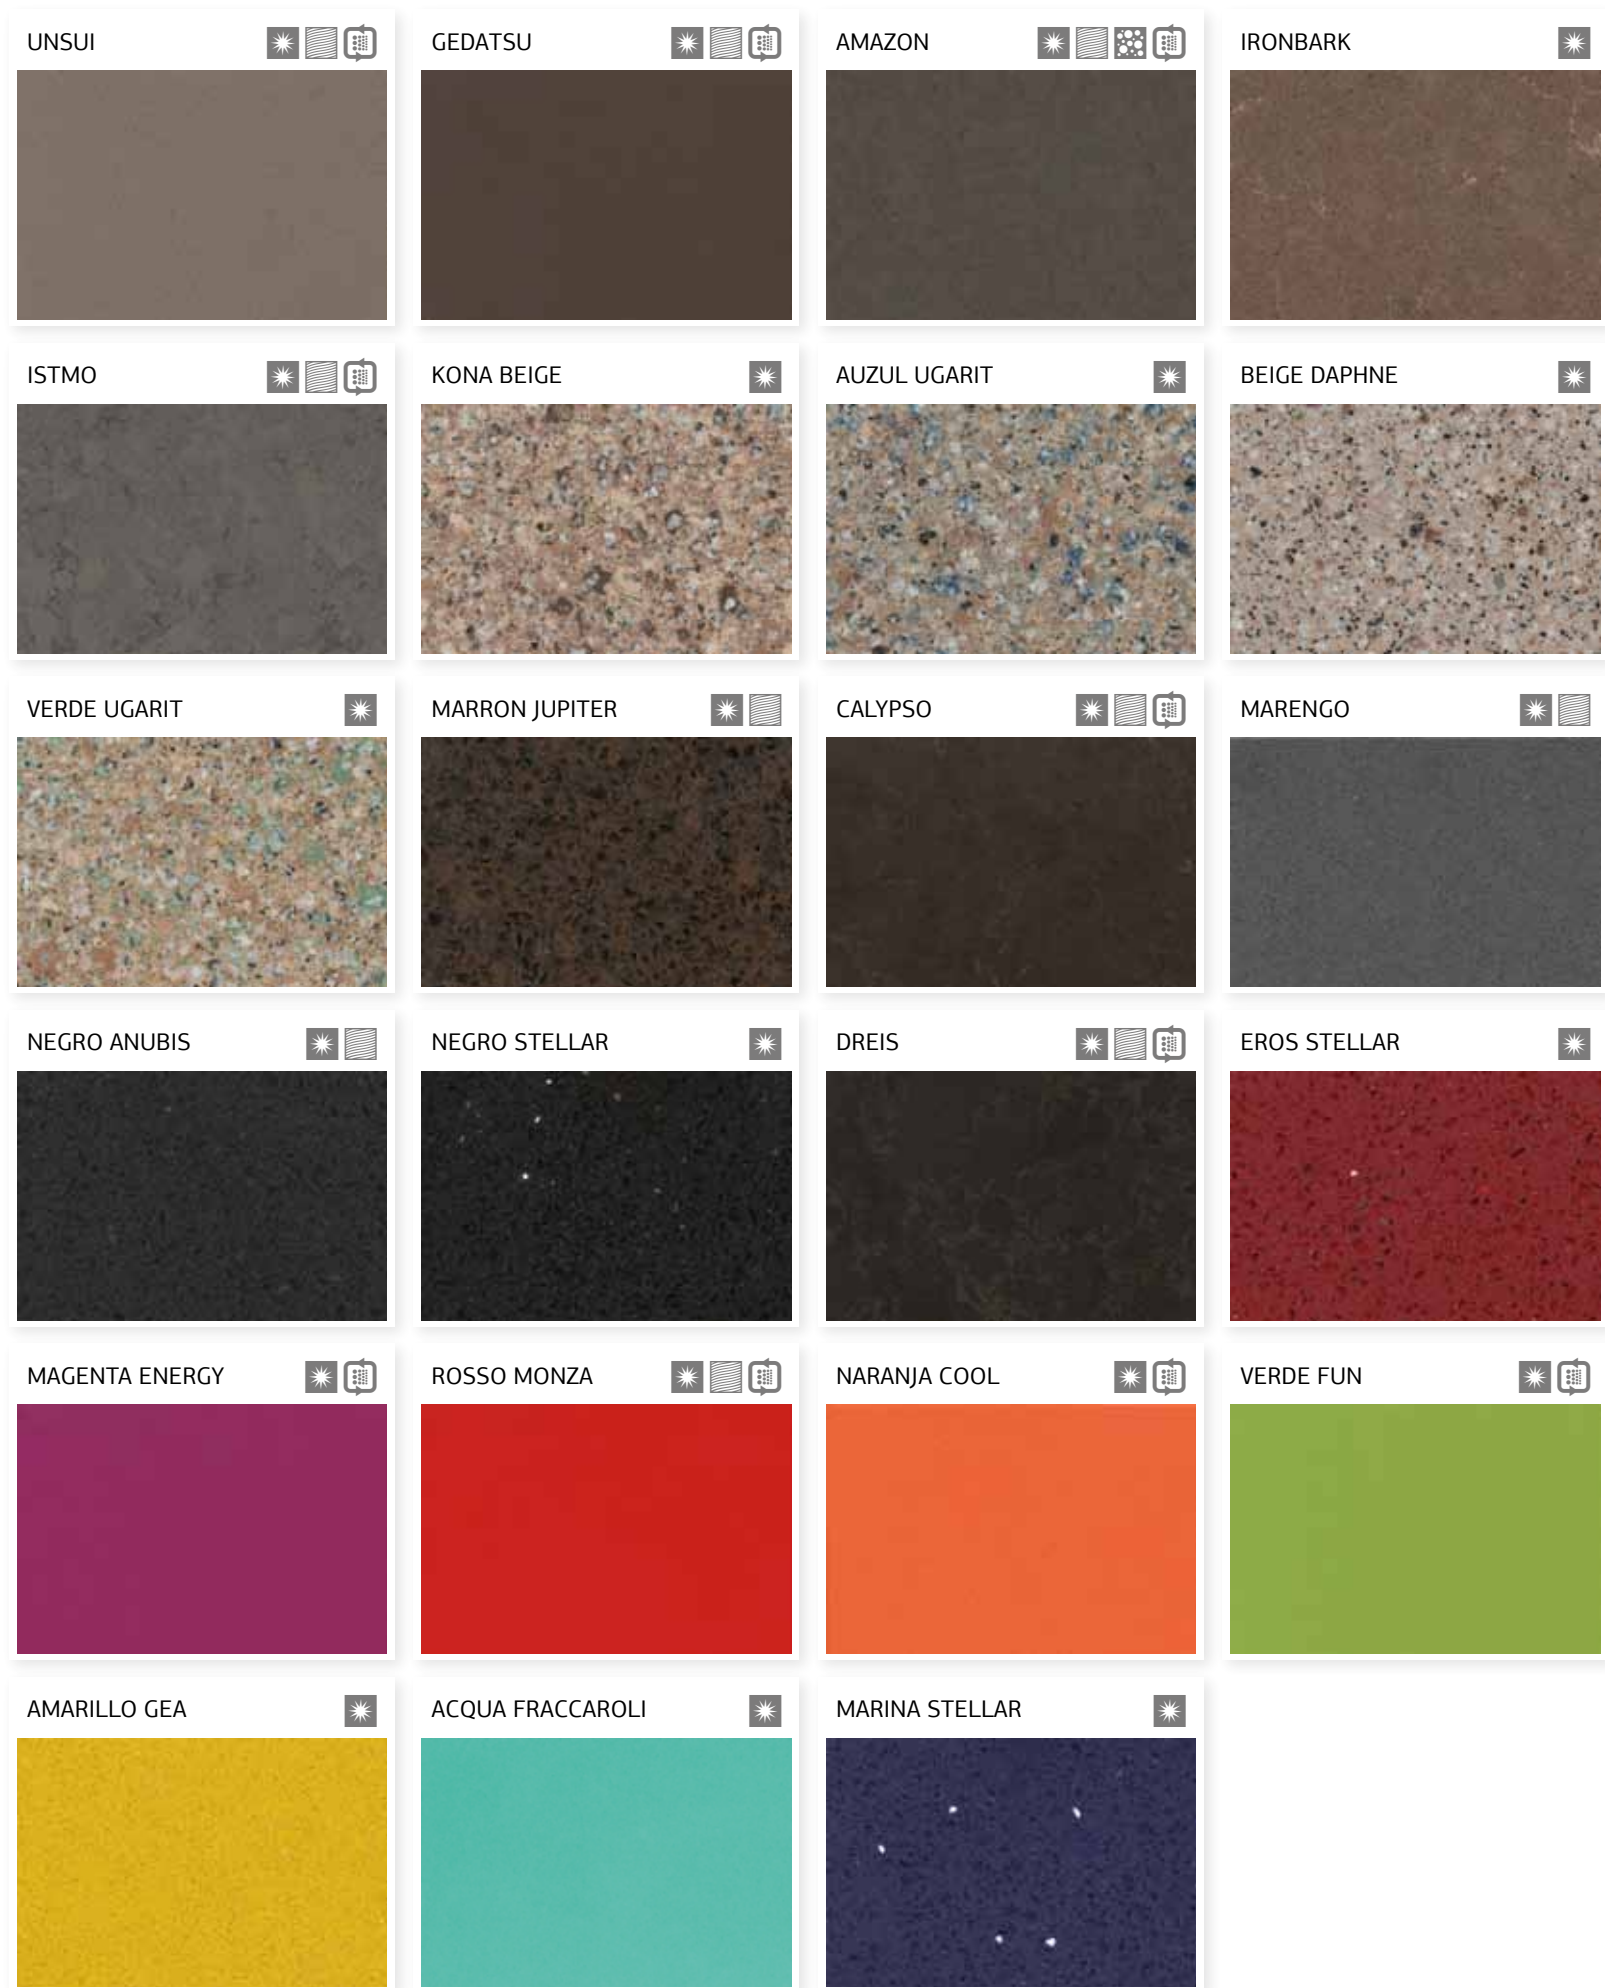

ECO LINE
COLOUR SERIES

Polert tekstur 

Semsket tekstur 

DEKTON® FARGER

- ULTRAMATT
- ULTRATEXTURE

		KAIROS 	ZENITH 
ARIANE 	AURA 	MAKAI 	IROK 
EDORA 	DANAE 	KEON 	VEGHA 
STRATO 	SIROCCO 	GALEMA 	VENTUS 
KORUS 	KADUM 	KERANIUM 	KELYA 
DOMOOS 	SIRIUS 	BOREA 	ANANKE 