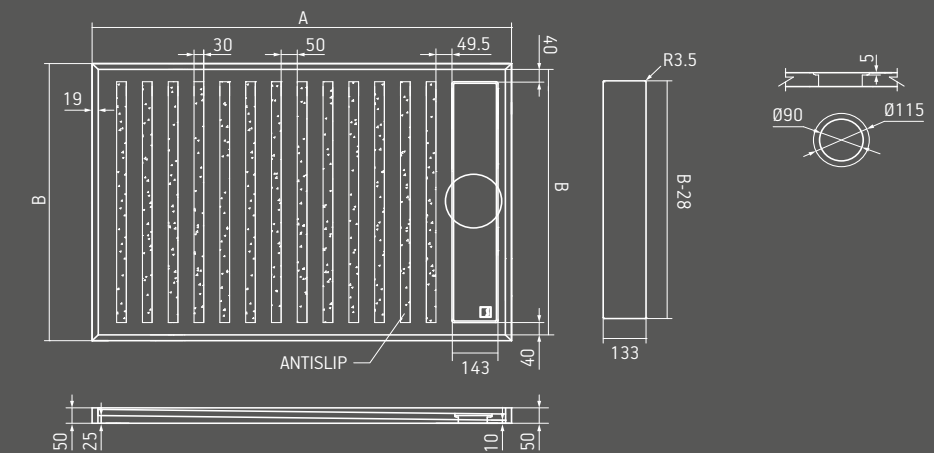

TEKNISKE MERKNADER

Karet kan fremstilles i hvilke som helst farge fra spekteret til Silestone® og ECO Line Colour Series.

KLASSE C

Overflaten til karet har skånsomt sandblåste kantbånd som gir den **høyeste rangeringen for sklisikkerhet** i henhold til de tyske forskriftene DIN 51097:1992.

For over 150 cm lange dusjkar vil arealet som overstiger 150 cm være et tørkeområdet uten helling.