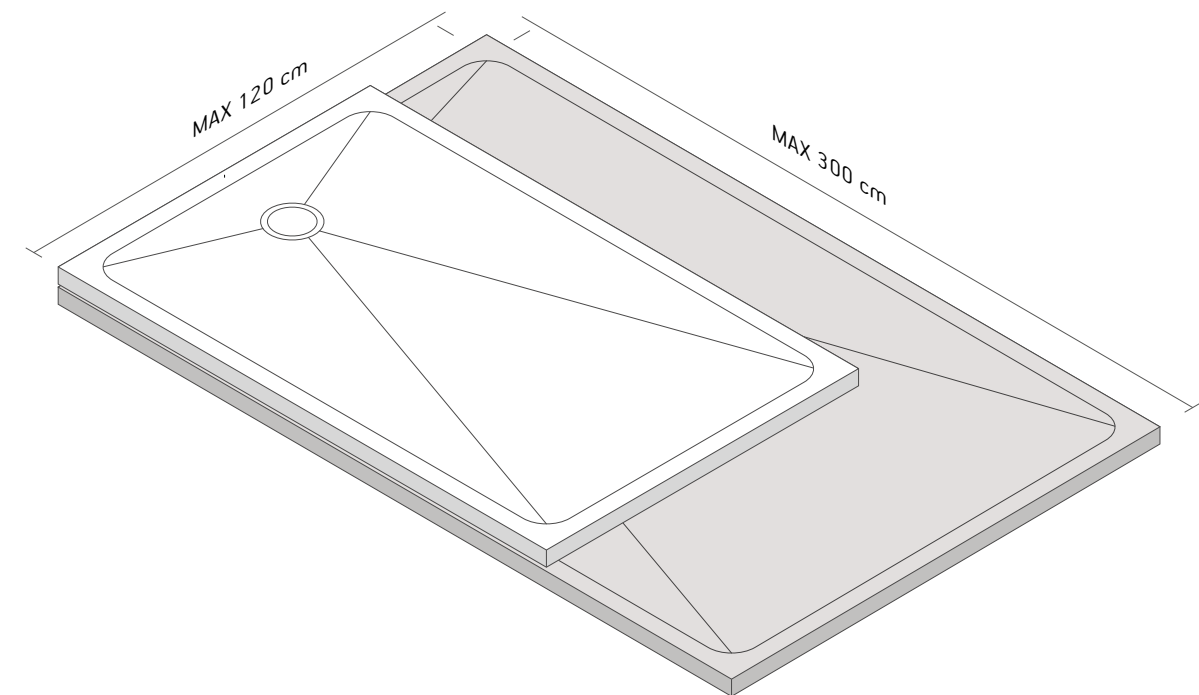

SKREDDERSYDDE DUSJKAR

* Dekton til vegg eller gulvflater.