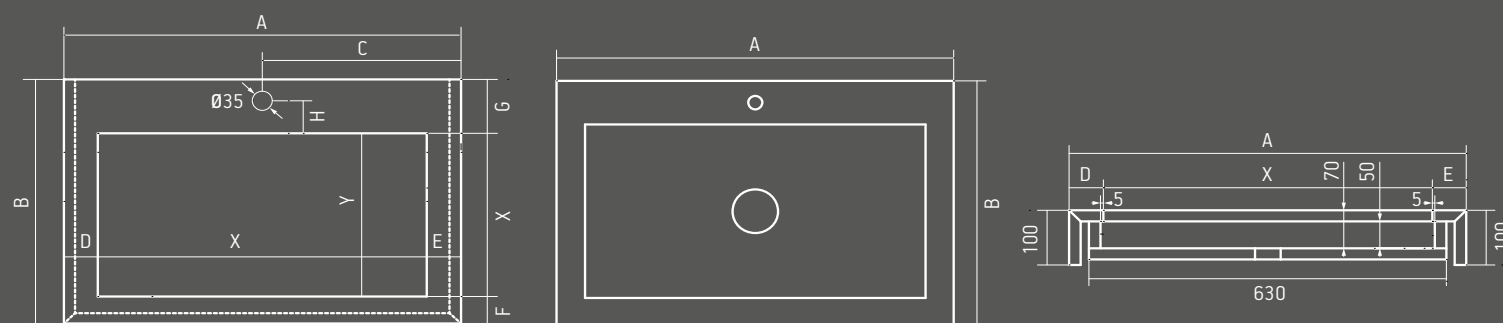

SIMPLICITY

MÅL (CM)

Lengde fra 70 cm til 300 cm

Bredde fra 45 cm til 60 cm

TILGJENGELIGE TEKSTURER

Polert eller semsket

PAKKEN INNEHOLDER

Servant
Lineær nedfelling i rustfritt stål med 41mm avløp Kode: 312142
Stålbraketter for veggmontering
Silikonforsegling
Installasjonsveiledning,
Vedlikeholdsveiledning med anbefalinger

SIMMETRY

MÅL (CM)

Servant på skap eller på benkplate

45x38x10

50x40x10

70x45x10

Servant på benkplate + Silestone® benkplate med 6 cm front eller uten front

Lengde på benkplate fra 55 cm til 300 cm