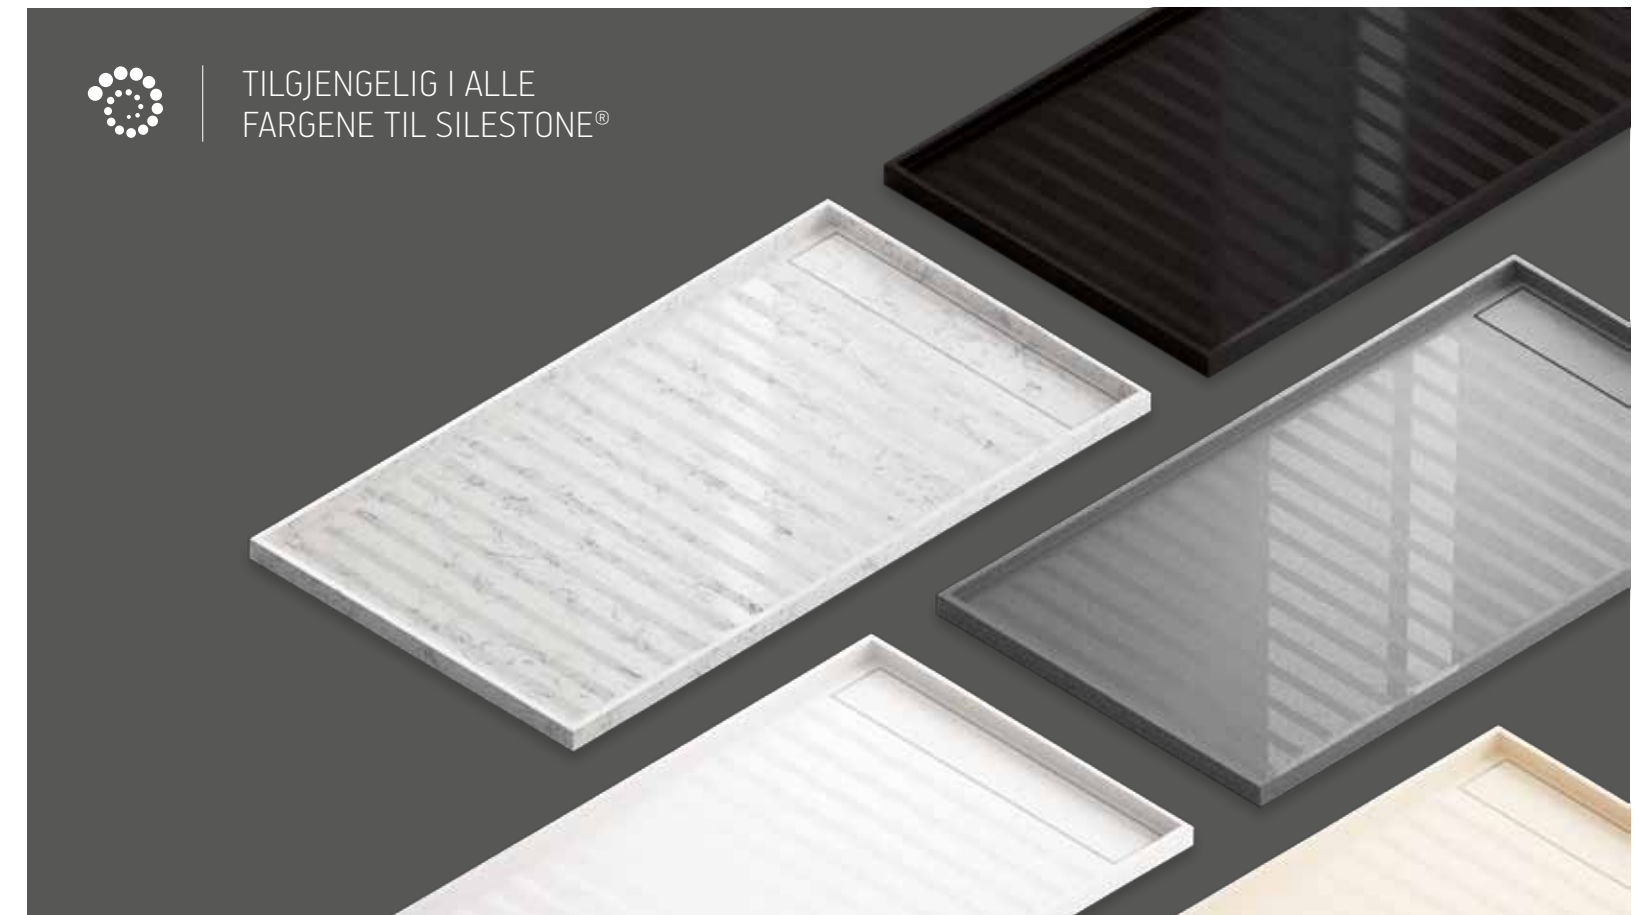

DOPPIO

KADOR

KADOR SUITE

EXELIS

TILGJENGELIG I ALLE
FARGENE TIL SILESTONE®

FRECCIA

MÅL (CM)

Lengde inntil 300 cm / Bredder inntil 120 cm