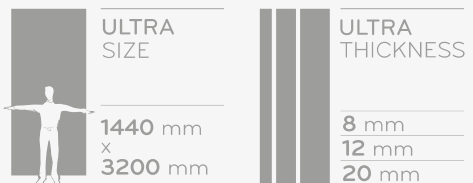

DEKTON® TSP

Technology of Sinterized Particles

TSP-teknologien emulerer på noen timer gjennom en unik teknologisk prosess det som i naturen ville tatt tusenvis av år.

TSP er en sintringsprosess av mineralpartikler som gjør at de lenkes sammen, komprimeres og endrer den indre strukturen seg imellom.

Med elektronmikroskopi kan man se materialets fullstendige mangel på porøsitet som er en følge av sintringsprosessen og ultrakomprimeringen som er eksklusiv for Dekton®. Fraværet av porøsitet og mikroskader som forårsaker spenninger eller svakheter utgjør den karakteristiske forskjellen til Dekton®.