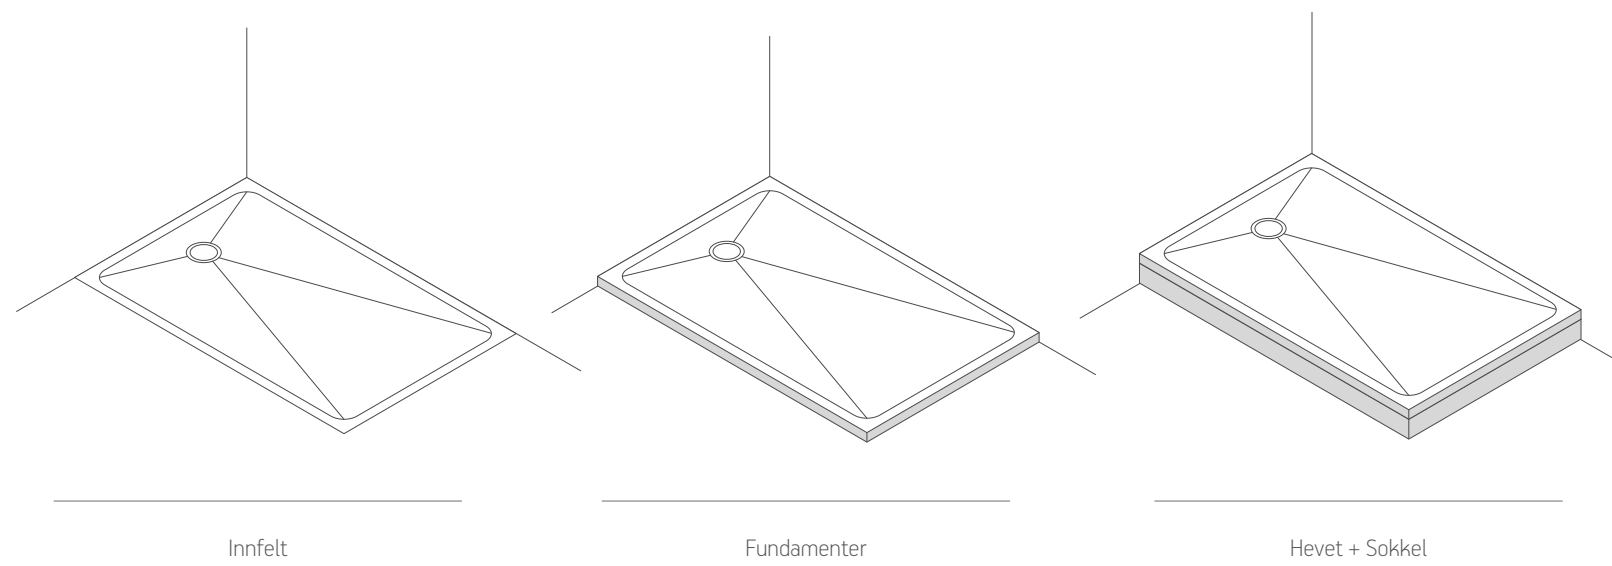

MONTERING DUSJKAR