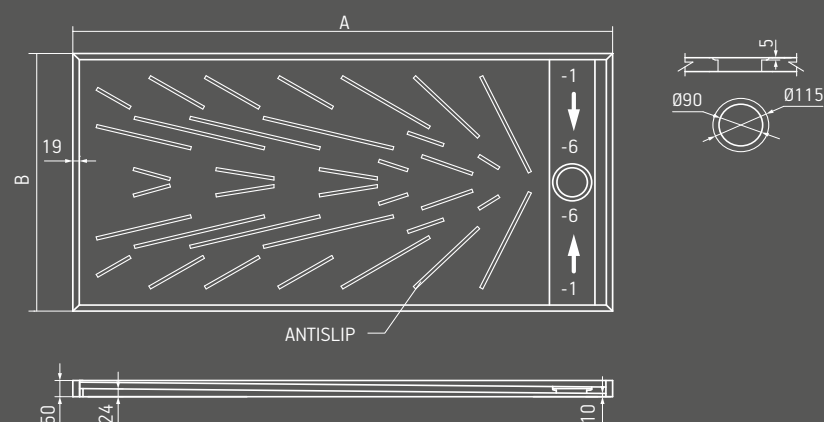

FRECCIA

MÅL (CM)

Lengde inntil 300 cm / Bredder inntil 120 cm

TILGJENGELIGE TEKSTURER

Polert eller semsket + sandblåste kantbånd (sklisikre)

PAKKEN INNEHOLDER

Dusjkar
Avløpsventil (ref. 313943)
Silikonforsegling
Installasjonsveiledningen og anbefalinger til vedlikehold

EKSTRAUTSTYR

Spor til glassvegg
(30 mm brede opphøyde kanter)
40 mm bred gjæret ramme

TEKNISKE MERKNADER

Karet kan fremstilles i hvilke som helst farge fra spekteret til Silestone® og ECO Line Colour Series.

KLASSE B

Overflaten til karet har skånsomt sandblåste kantbånd som gir den **høyeste rangeringen for sklisikkerhet** i henhold til de tyske forskriftene DIN 51097:1992.

For over 150 cm lange dusjkar vil arealet som overstiger 150 cm være et tørkeområdet uten helling, Glassfiberforsterket.

BUBBLES

TILGJENGELIGE TEKSTURER

Polert eller semsket + sandblåste kantbånd (sklisikre)

PAKKEN INNEHOLDER

Dusjkar
Avløpsventil (ref. 313943)
Silikonforsegling
Installasjonsveiledningen og anbefalinger til vedlikehold

EKSTRAUTSTYR

Spor til glassvegg
(30 mm brede opphøyde kanter)
30 mm bred gjæret ramme

TEKNISKE MERKNADER

Karet kan fremstilles i hvilke som helst farge fra spekteret til Silestone® og ECO Line Colour Series.

KLASSE B

Overflaten til karet har skånsomt sandblåste kantbånd som gir den **høyeste rangeringen for sklisikkerhet** i henhold til de tyske forskriftene DIN 51097:1992.

For over 150 cm lange dusjkar vil arealet som overstiger 150 cm være et tørkeområdet uten helling.