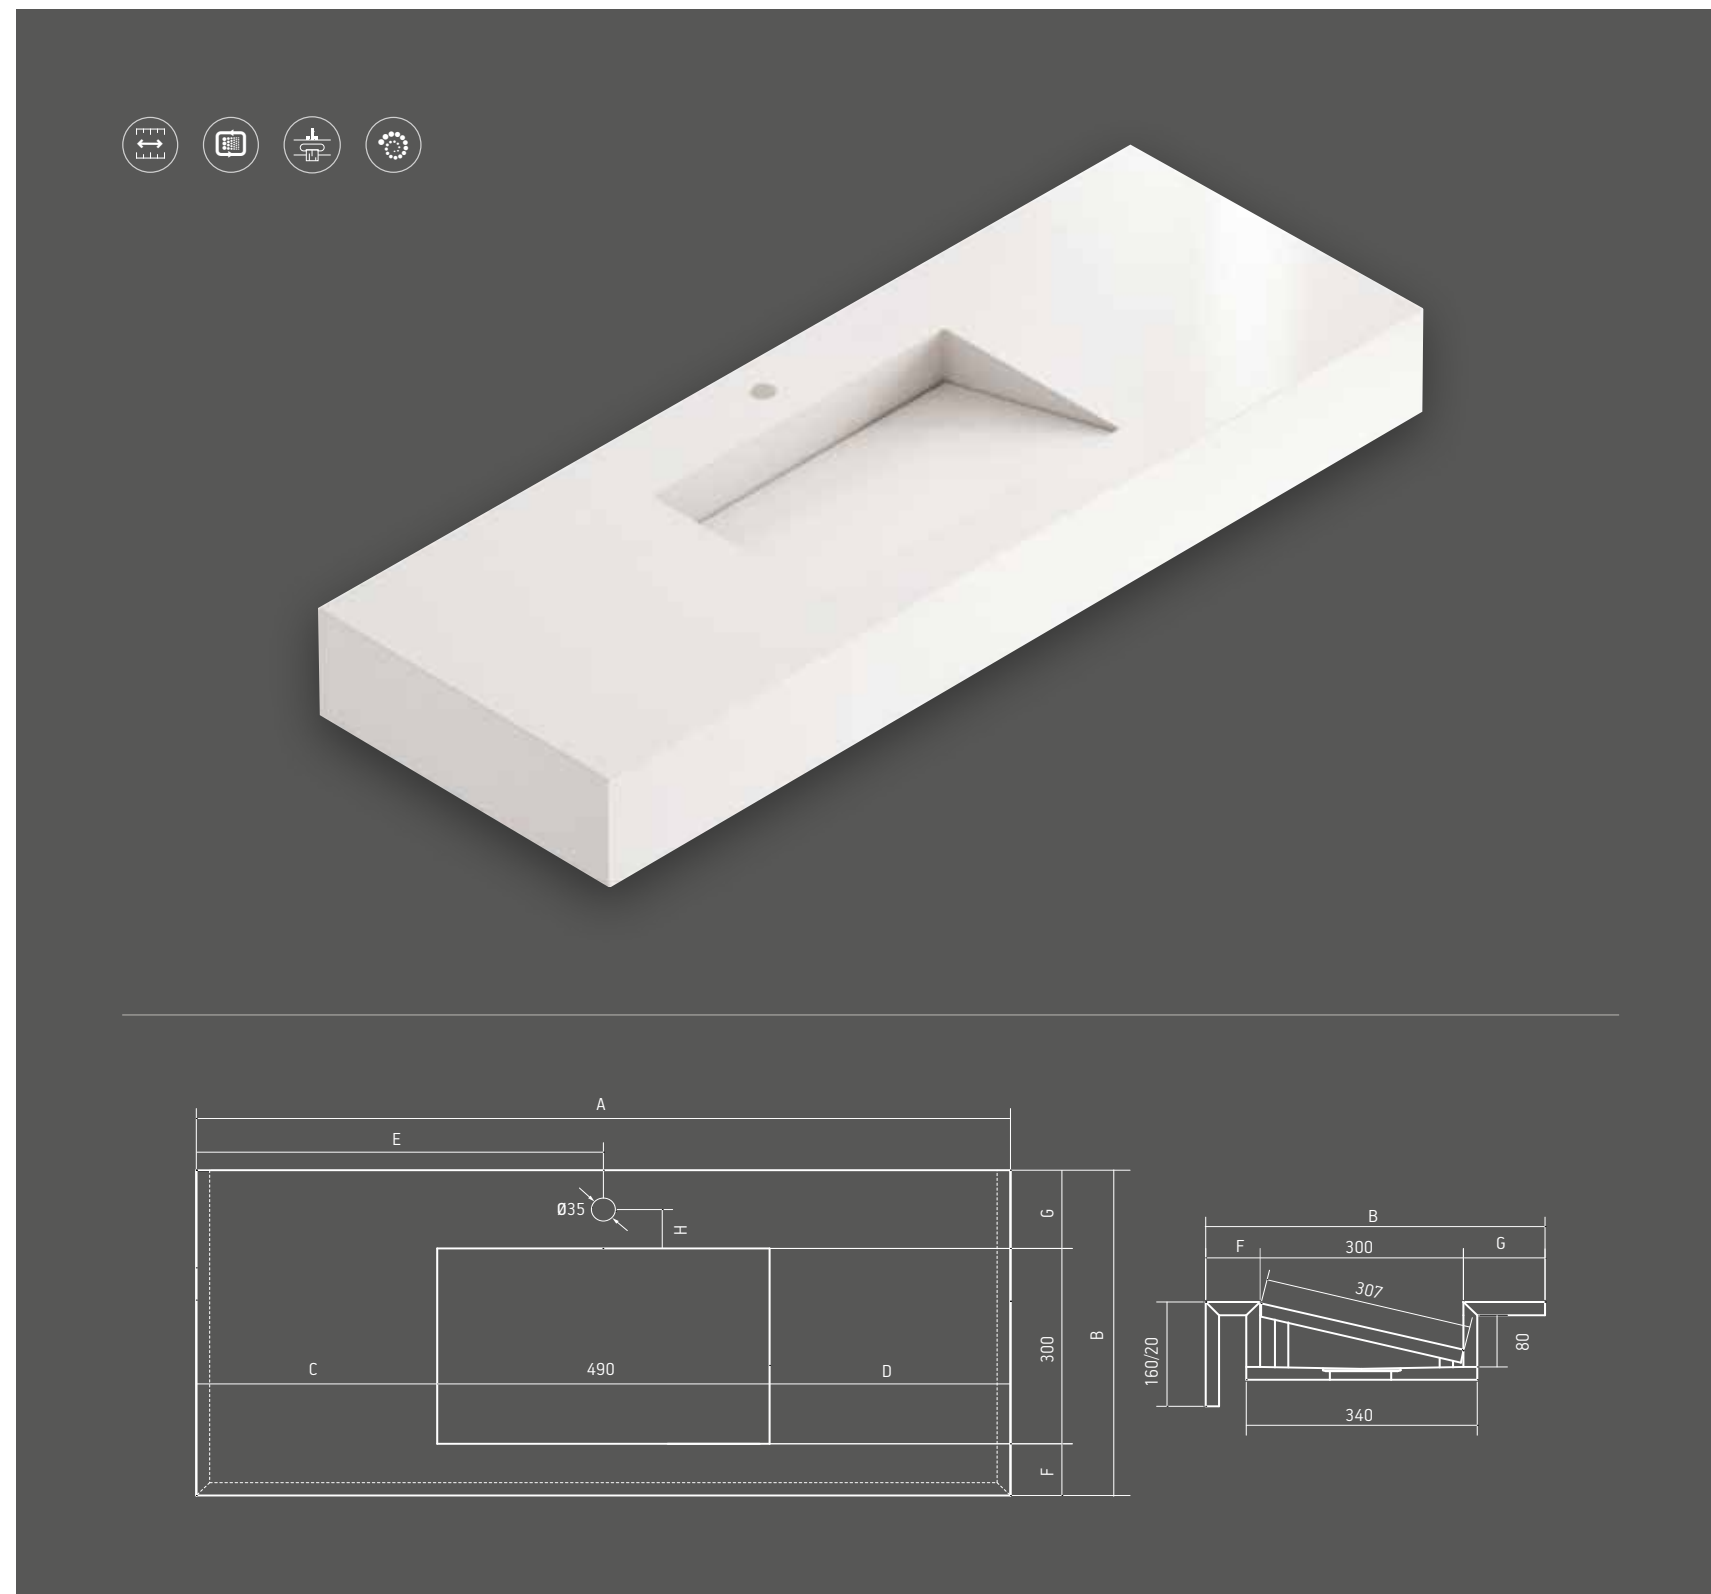

ARMONY

MÅL (CM)

Lengde fra 70cm til 300cm
Bredde fra 45 cm til 60 cm

TILGJENGELIGE TEKSTURER

Polert eller semsket

PAKKEN INNEHOLDER

Servant
Avløpsventil (313944)
Stålbraketter for veggmontering
Silikonforsegling
Installasjonsveiledning,
Vedlikeholdsveiledning med anbefalinger