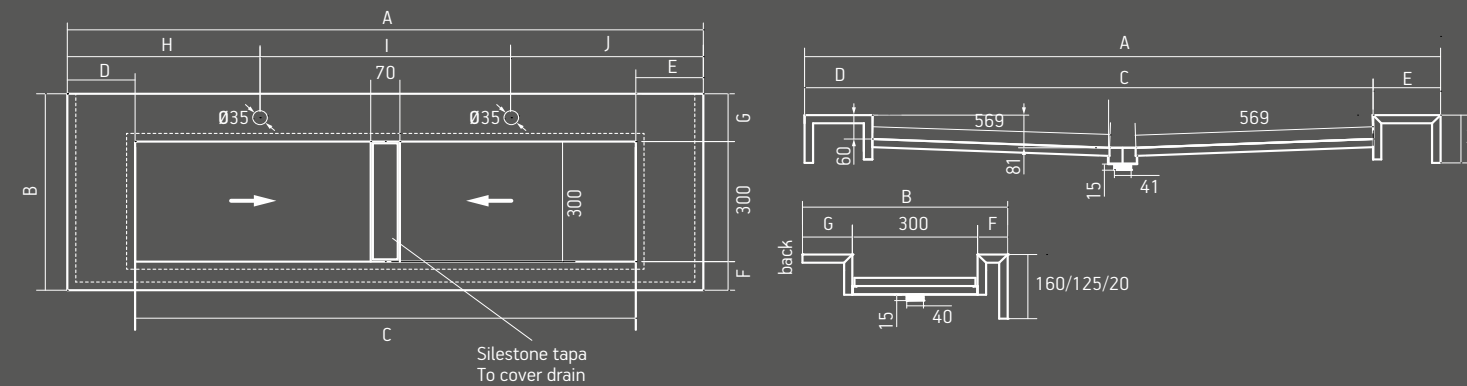

Åpning til håndkleholder

Ekstra kum: det kan inkluderes en eller flere

kummer avhengig av lengden på benkplaten

NOVA

MÅL (CM)

Lengde fra 70 cm til 300 cm.

Bredde fra 45 til 60 cm

Ulike batterier: