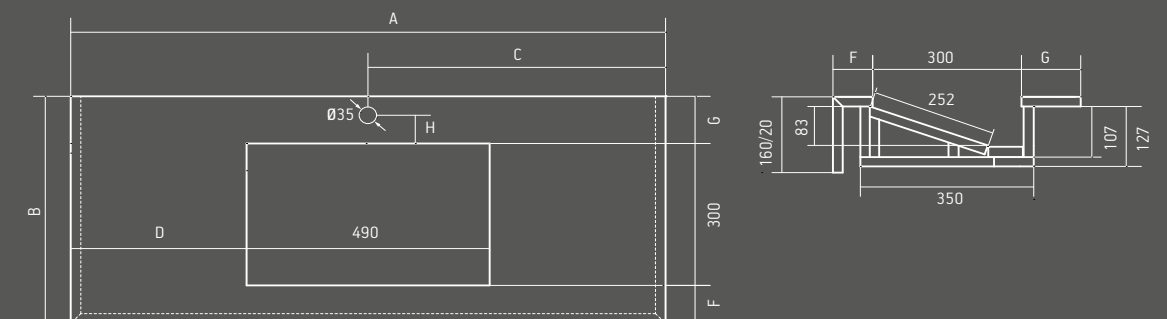

EKSTRAUTSTYR

Veggplate
Åpning til håndleholder
Ekstra kum: det kan inkluderes en eller flere kummer avhengig av lengden på benkplaten