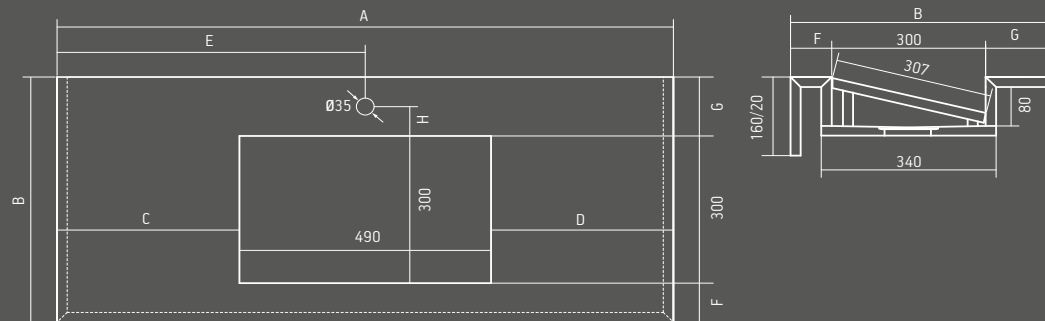

BALANCE

MÅL (CM)

Lengde fra 70 cm til 300 cm
Bredde fra 45 cm til 60 cm

TILGJENGELIGE TEKSTURER

Polert eller semsket

PAKKEN INNEHOLDER

Servant
Avløpsventil (313944)
Stålbraketter for veggmontering
Silikonforsegling
Installasjonsveiledning,
Vedlikeholdsveiledning med anbefalinger

TEKNISKE MERKNADER

Servanten kan fremstilles i hvilke som helst farge fra spekteret til Silestone® og ECO Line Colour Series.

EKSTRAUTSTYR

Veggplate
Åpning til håndleholder
Ekstra kum det kan inkluderes en eller flere kummer avhengig av lengden på benkplaten

EQUILIBRIUM

MÅL (CM)

Lengde fra 70 cm til 300 cm
Bredde fra 45 cm til 60 cm

TILGJENGELIGE TEKSTURER

Polert eller semsket

PAKKEN INNEHOLDER

Servant
Lineær nedfelling i rustfritt stål med 41mm avløp Kode: 312142
Stålbraketter for veggmontering
Silikonforsegling
Installasjonsveiledning,
Vedlikeholdsveiledning med anbefalinger

TEKNISKE MERKNADER

Servanten kan fremstilles i hvilke som helst farge fra spekteret til Silestone® og ECO Line Colour Series.

EKSTRAUTSTYR

Veggplate
Åpning til håndleholder
Ekstra kum: det kan inkluderes en eller flere kummer avhengig av lengden på benkplaten