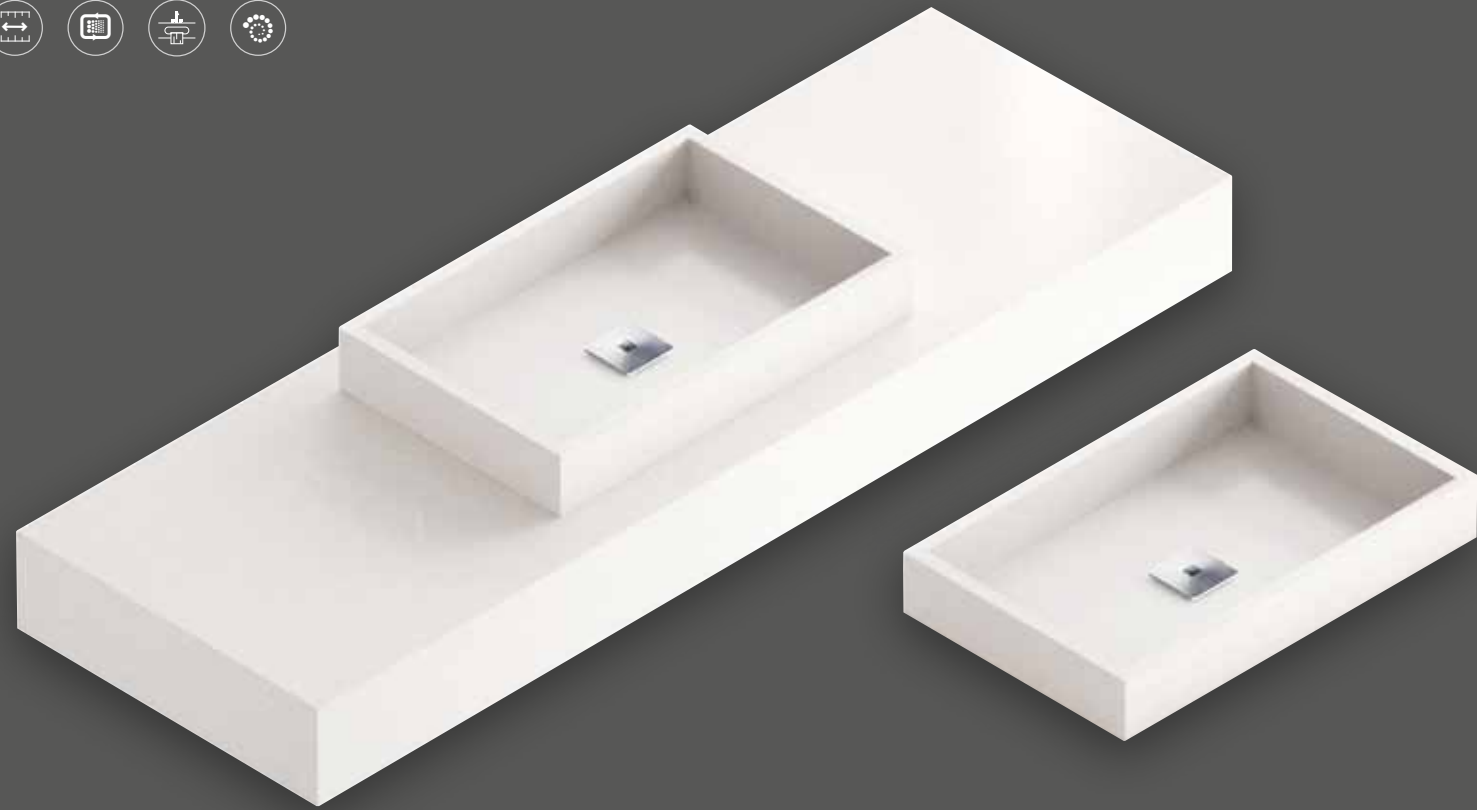

SIMMETRY

MÅL (CM)

Servant på skap eller på benkplate

45x38x10

50x40x10

70x45x10

Servant på benkplate + Silestone® benkplate med 6 cm front eller uten front

Lengde på benkplate fra 55 cm til 300 cm

Bredde på benkplate fra 50 cm til 60 cm

TILGJENGELIGE TEKSTURER

Polert eller semsket

PAKKEN INNEHOLDER

Servant
Avløpsventil (313944)
Stålbraketter for veggmontering på Silestone®
benkplatemodell med 6cm front
Silikonforsegling
Installasjonsveiledning,
Vedlikeholdsveiledning med anbefalinger

BASIC

MÅL (CM)

Servant på skap eller på benkplate
45x28x7
66x33x8

Servant på benkplate + Silestone® benkplate med 6 cm front eller uten front
Lengde på benkplate fra 55 cm til 300 cm
Bredde på benkplate fra 43 cm til 60 cm