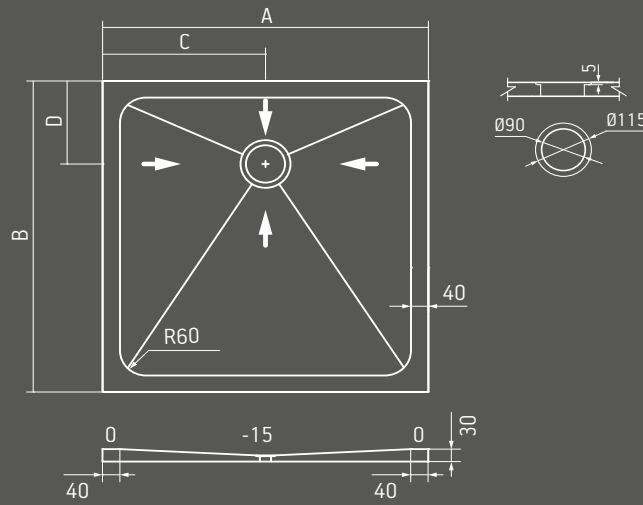

EXELIS

MÅL (CM)

Lengde inntil 300 cm / Brekke inntil 120 cm

TILGJENGELIGE TEKSTURER

Skånsomt sandblåst (sklisikkert)

PAKKEN INNEHOLDER

Dusjkar
Avløpsventil (ref. 313943)
Silikonforsegling
Installasjonsveiledningen og anbefalinger til vedlikehold

TEKNISKE MERKNADER

Karet kan fremstilles i hvilke som helst farge fra spekteret til Silestone® og ECO Line Colour Series.

KLASSE C

Overflaten til karet har skånsomt sandblåste kantbånd som gir den **høyeste rangeringen for sklisikkerhet** i henhold til de tyske forskriftene DIN 51097:1992.

Den flate omkretsrammen er 4 cm bred, men kan konfigureres etter ønsket mål. Utgangsposisjonen for sluket er konfigurert. Denne dusjarmodellen kan tilskjøeres på byggeplassen.

KADOR

TILGJENGELIGE TEKSTURER

Polert eller semsket + sandblåste kantbånd (sklisikre)

PAKKEN INNEHOLDER

Dusjkar
Avløpsventil (ref. 312140)
Silikonforsegling
Installasjonsveiledningen og anbefalinger til vedlikehold

MÅL (CM)

Lengde inntil 300cm / Brekke inntil 120cm

EKSTRAUTSTYR

Spor til glassvegg
(30 mm brede opphøyde kanter)
40 mm bred gjæret ramme

TEKNISKE MERKNADER

Karet kan fremstilles i hvilke som helst farge fra spekteret til Silestone® og ECO Line Colour Series.

KLASSE C

Overflaten til karet har skånsomt sandblåste kantbånd som gir den **høyeste rangeringen for sklisikkerhet** i henhold til de tyske forskriftene DIN 51097:1992.

For over 150 cm lange dusjkar vil arealet som overstiger 150 cm være et tørkeområdet uten helling.