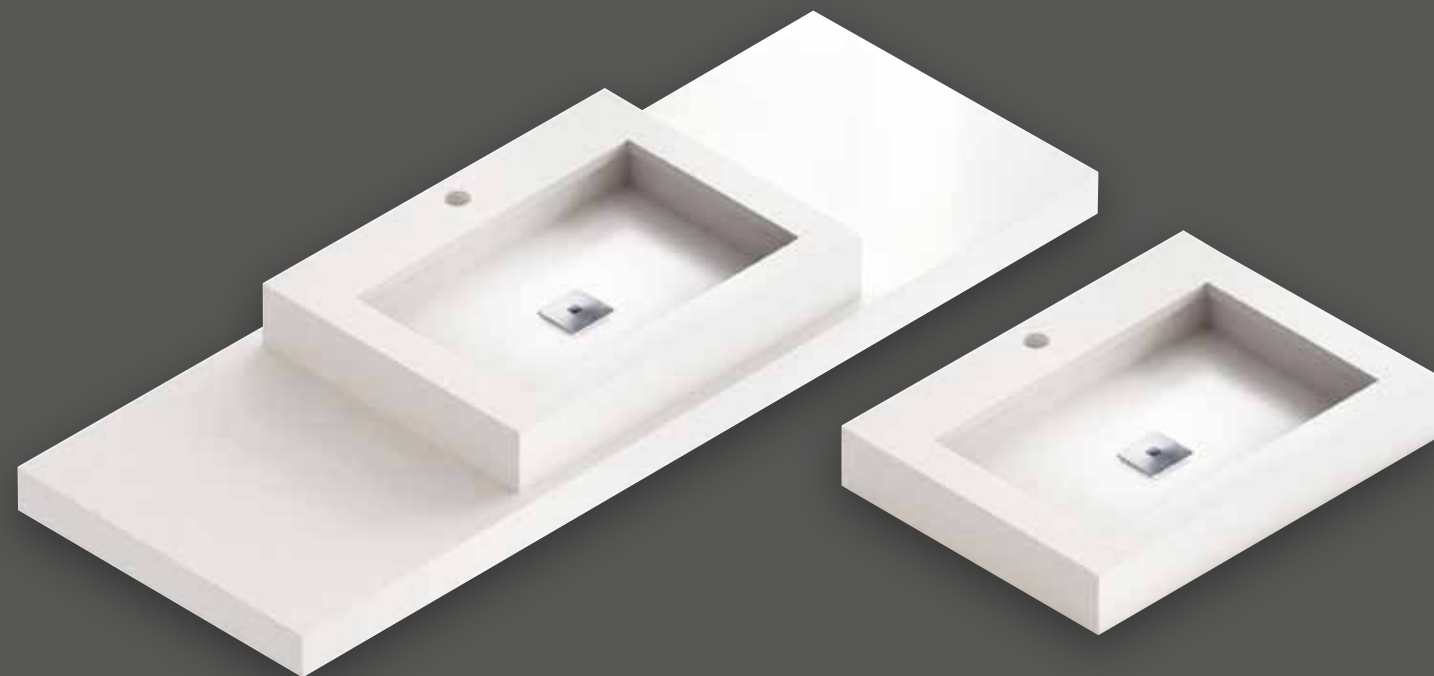

SIMPLICITY

MÅL (CM)

Lengde fra 70 cm til 300 cm

Bredde fra 45 cm til 60 cm

TILGJENGELIGE TEKSTURER

Polert eller semsket

PAKKEN INNEHOLDER

Servant
Lineær nedfelling i rustfritt stål med 41mm avløp Kode: 312142
Stålbraketter for veggmontering
Silikonforsegling
Installasjonsveiledning,
Vedlikeholdsveiledning med anbefalinger

TEKNISKE MERKNADER

Servanten kan fremstilles i hvilke som helst farge fra spekteret til Silestone® og ECO Line Colour Series.

EKSTRAUTSTYR

Veggplate
Åpning til håndkleholder
Ekstra kum: det kan inkluderes en eller flere kummer avhengig av lengden på benkplaten
Sidestilt støttebein

SIMMETRY

MÅL (CM)

Servant på skap eller på benkplate

45x38x10

50x40x10

70x45x10

Servant på benkplate + Silestone® benkplate med 6 cm front eller uten front

Lengde på benkplate fra 55 cm til 300 cm

Bredde på benkplate fra 50 cm til 60 cm

TILGJENGELIGE TEKSTURER

Polert eller semsket

PAKKEN INNEHOLDER

Servant
Avløpsventil (313944)
Stålbraketter for veggmontering på Silestone®
benkplatemodell med 6cm front
Silikonforsegling
Installasjonsveiledning,
Vedlikeholdsveiledning med anbefalinger

TEKNISKE MERKNADER

Servanten kan fremstilles i hvilke som helst farge fra spekteret til Silestone® og ECO Line Colour Series.

EKSTRAUTSTYR

Veggplate
Ekstra kum: det kan inkluderes en eller flere kummer avhengig av lengden på benkplaten