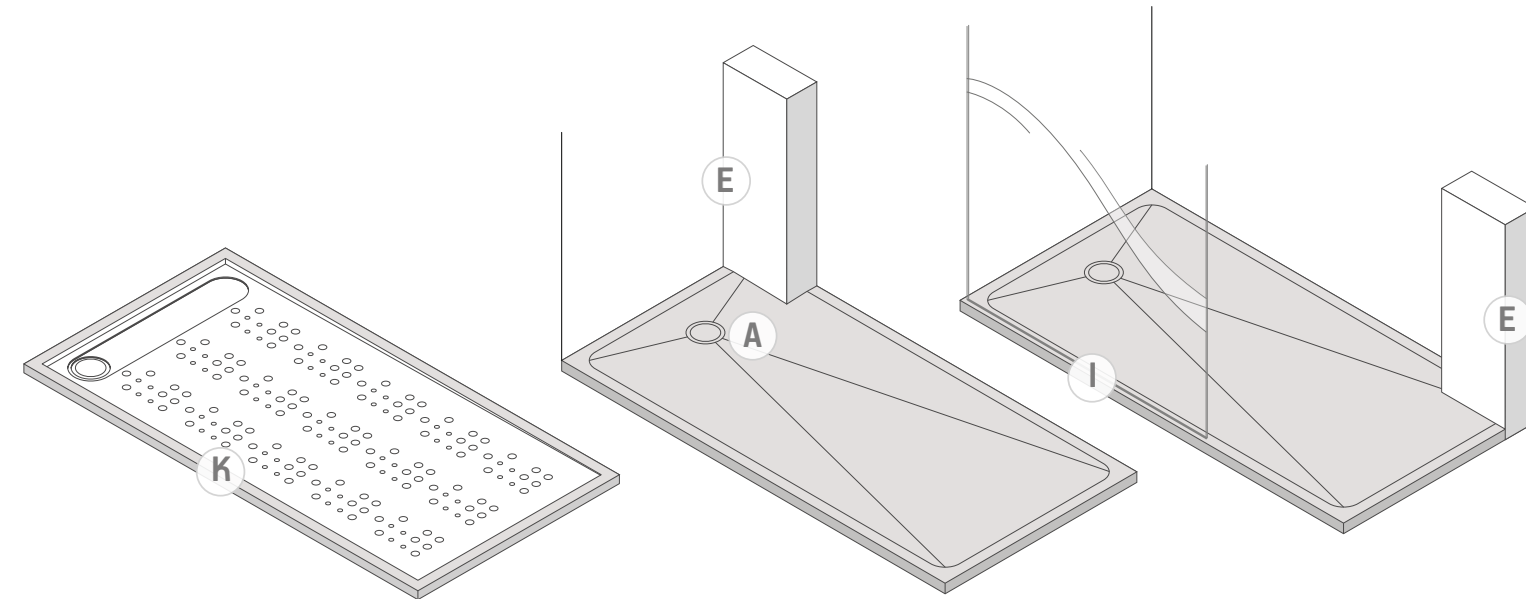

UTFØRELSE I SKREDDERSØM DESIGN ER MULIG

A Endring av posisjon på sluk til dusjkar og servant	C Endring av målene på selve kummen – Minst 10 stk.	F Hull til kraner, bokser, spesielle rammer, osv. i ulike posisjoner	I Spor i dusjkar for plassering av glasskjerm	L Egendesignede varianter til prosjekt – Minimum 50 stk.
B Endring av posisjon til servantbatteri	D Ekstra servantbatteri	G Håndleholder foran på servantene	J Måltilpasset bakvegg	M Støtteben
	E Tilpassing av produktet til bokser, søyler eller andre arkitektoniske funksjoner	H Slisse til boks med tørkeservietter	K 4 cm bred ramme som støtte til glassvegg