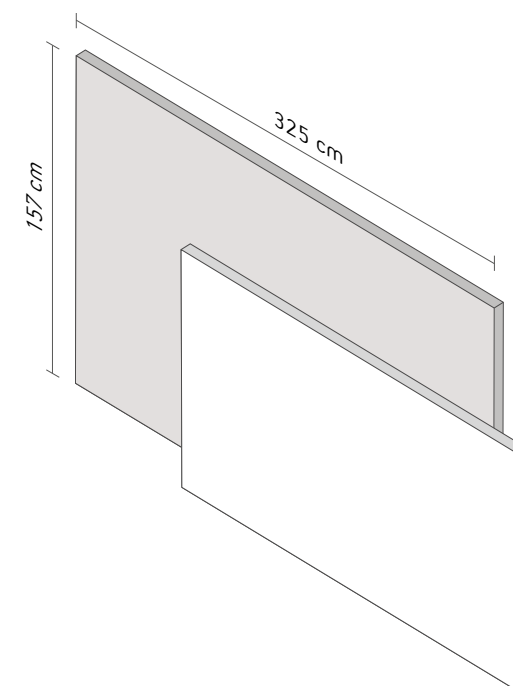

SKREDDERSYDD DESIGN

Hele utvalget i Bathroom Collection produseres etter egendefinerte mål, i hvilke som helst av de over 100 fargene fra Silestone, Eco eller Dekton* og i henhold til hver enkelt kundes smak.

Produktet tilpasses rommet og kundens behov.

Takket være produksjon av storeformat oppnår Cosentino® unike 3 meter lange og 1,5 meter materialer uten fuger. Det være seg en servant, et dusjkar, vegg- eller gulvfliser på et baderom.