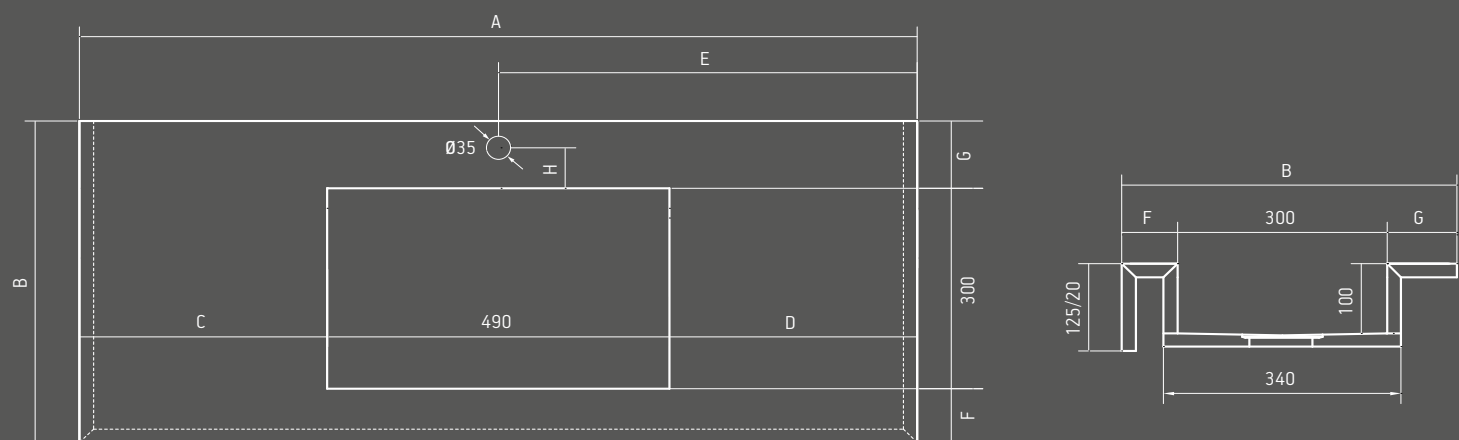

ELEGANCE

MÅL (CM)

Lengde fra 70 cm til 300 cm
Bredde fra 45 cm til 60 cm

TILGJENGELIGE TEKSTURER

Polert eller semsket

PAKKEN INNEHOLDER

Servant
Avløpsventil (313944)
Stålbraketter for veggmontering
Silikonforsegling
Installasjonsveiledning,
Vedlikeholdsveiledning med anbefalinger.

TEKNISKE MERKNADER

Servanten kan fremstilles i hvilke som helst farge fra spekteret til Silestone® og ECO Line Colour Series.

EKSTRAUTSTYR

Veggplate
Åpning til håndkleholder
Ekstra kum: det kan inkluderes en eller flere kummer avhengig av lengden på benkplaten
Sidestilt støttebein.

EXCLUSIVE ONE / DUE S / DUE L

MÅL (CM)

ONE: lengde fra 73 cm til 300 cm
Bredde fra 50 til 60 cm

DUE S: lengde fra 50 cm til 300 cm.
Bredde fra 57 til 60 cm

DUE L: lengde fra 73 cm til 300 cm.
Bredde fra 53 til 60 cm

TILGJENGELIGE TEKSTURER

Polert

PAKKEN INNEHOLDER

Servant
Avløpsventil (307383)
Stålbraketter for veggmontering
Silikonforsegling
Installasjonsveiledning,
Vedlikeholdsveiledning med anbefalinger

TEKNISKE MERKNADER

Servanten kan utføres i et bredt spekter av farger Silestone®, sjekk tilgjengelighet i avsnittet Priser

EKSTRAUTSTYR

Veggplate
Åpning til håndkleholder
Ekstra kum: det kan inkluderes en eller flere kummer avhengig av lengden på benkplaten
Sidestilt støttebein