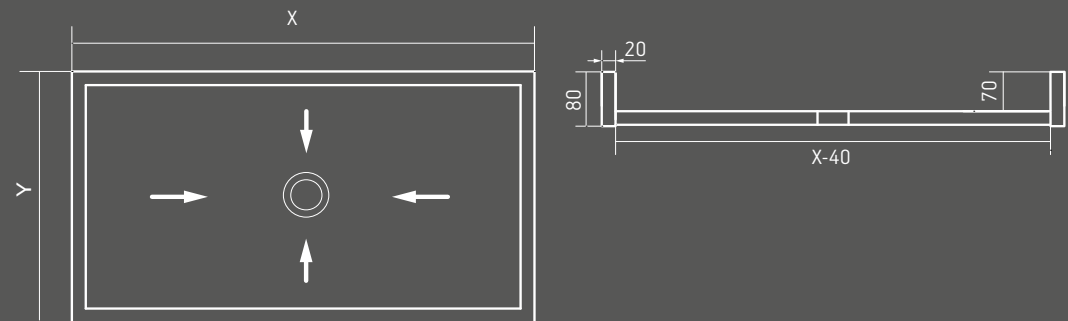

BASIC

MÅL (CM)

Servant på skap eller på benkplate
45x28x7
66x33x8

Servant på benkplate + Silestone® benkplate med 6 cm front eller uten front
Lengde på benkplate fra 55 cm til 300 cm
Bredde på benkplate fra 43 cm til 60 cm

TILGJENGELIGE TEKSTURER

Polert eller semsket

PAKKEN INNEHOLDER

Servant
Avløpsventil (313944)
Stålbraketter for veggmontering på Silestone®-benkplatemodell med 6cm front
Silikonforsegling
Installasjonsveiledning
Vedlikeholdsveiledning med anbefalinger

TEKNISKE MERKNADER

Servanten kan fremstilles i hvilke som helst farge fra spekteret til Silestone® og ECO Line Colour Series.

EKSTRAUTSTYR

Veggplate
Ekstra kum: det kan inkluderes en eller flere kummer avhengig av lengden på benkplaten

SILENCE

MÅL (CM)

Lengde fra 70 cm til 300 cm
Bredde fra 45 til 60 cm

Ulike batterier:
50 X 30 cm
90 X 30 cm
120 X 30 cm

TILGJENGELIGE TEKSTURER

Polert eller semsket

PAKKEN INNEHOLDER

Servant
Lineær nedfelling i rustfritt stål med 41 mm avløp
Stålbraketter for veggmontering
Silikonforsegling
Installasjonsveiledning
Vedlikeholdsveiledning med anbefalinger

TEKNISKE MERKNADER

Servanten kan fremstilles i hvilke som helst farge fra spekteret til Silestone® og ECO Line Colour Series.

EKSTRAUTSTYR

Veggplate
Åpning til håndkleholder
Ekstra kum: det kan inkluderes en eller flere kummer avhengig av lengden på benkplaten
Sidestilt støtteben