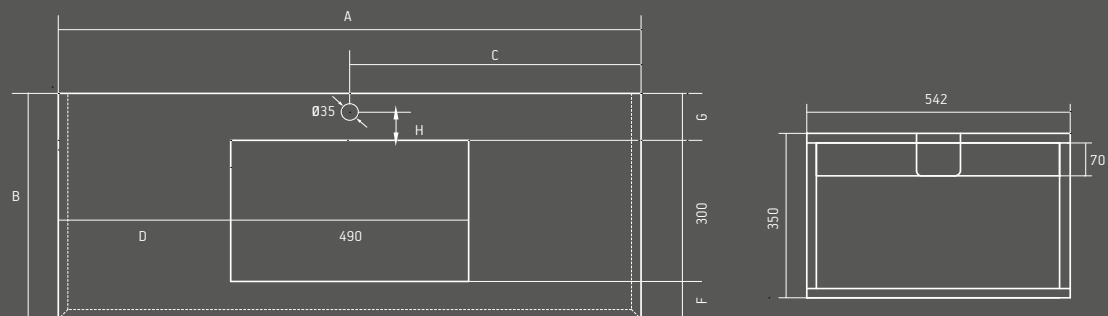

SIMPLICITY

MÅL (CM)

Lengde fra 70 cm til 300 cm

Bredde fra 45 cm til 60 cm

TILGJENGELIGE TEKSTURER

Polert eller semsket

PAKKEN INNEHOLDER

Servant
Lineær nedfelling i rustfritt stål med 41mm avløp Kode: 312142
Stålbraketter for veggmontering
Silikonforsegling
Installasjonsveiledning,
Vedlikeholdsveiledning med anbefalinger

SIMMETRY

MÅL (CM)

Servant på skap eller på benkplate

45x38x10

50x40x10

70x45x10

Servant på benkplate + Silestone® benkplate med 6 cm front eller uten front

Lengde på benkplate fra 55 cm til 300 cm