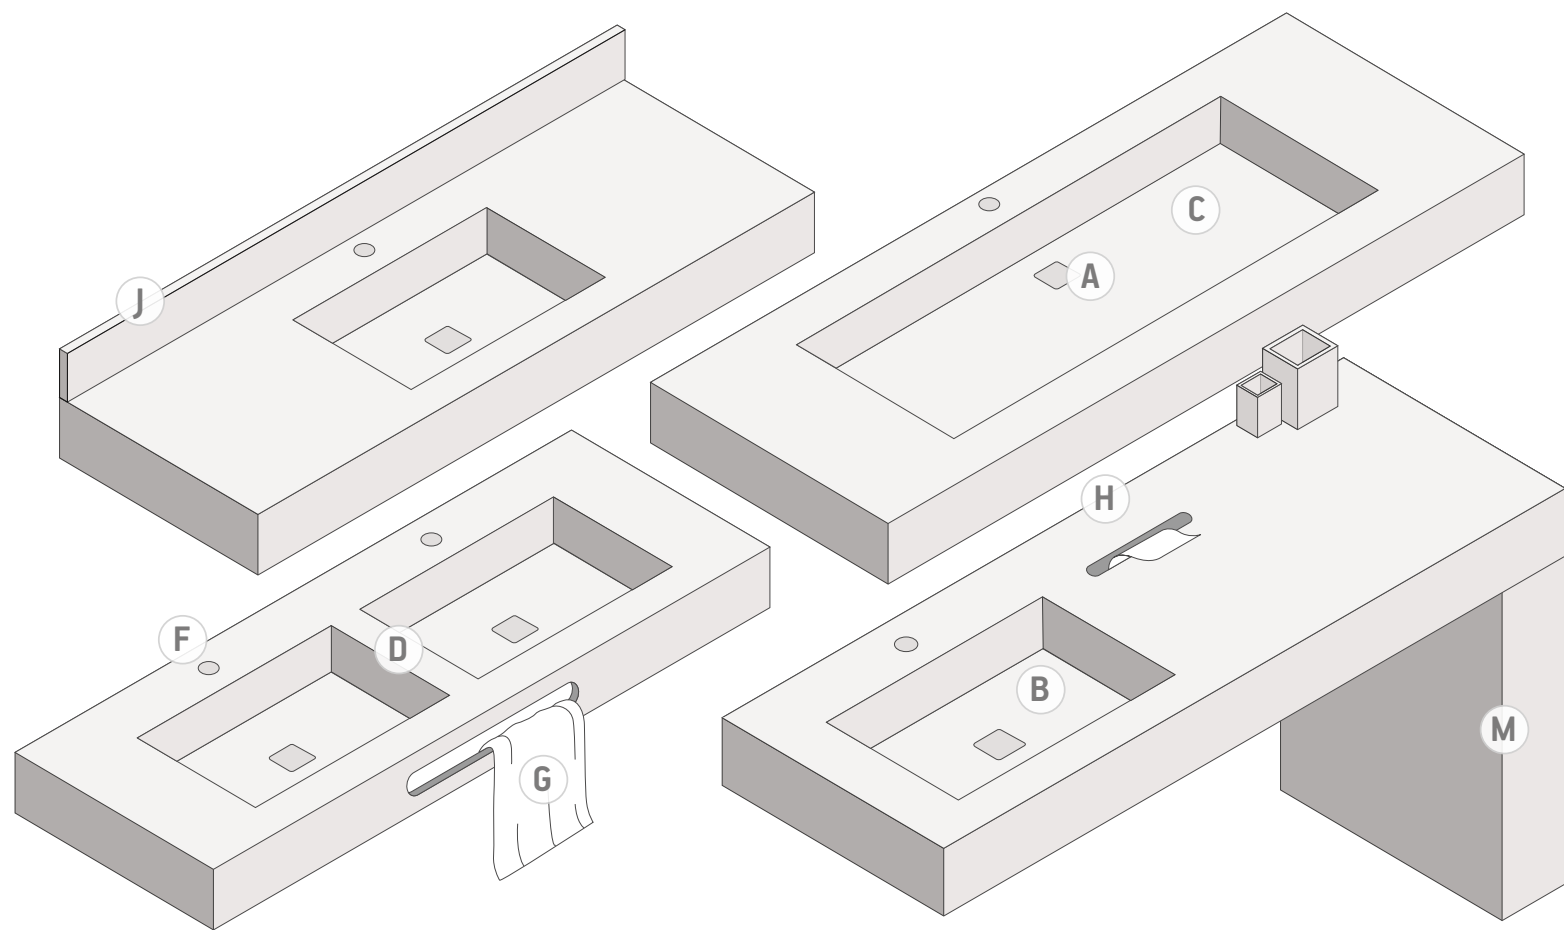

UTFØRELSE I SKREDDERSØM DESIGN ER MULIG

A Endring av posisjon på sluk til dusjkar og servant	C Endring av målene på selve kummen – Minst 10 stk.	F Hull til kraner, bokser, spesielle rammer, osv. i ulike posisjoner	I Spor i dusjkar for plassering av glasskjerm	L Egendesignede varianter til prosjekt – Minimum 50 stk.
B Endring av posisjon til servantbatteri	D Ekstra servantbatteri	G Håndleholder foran på servantene	J Måltilpasset bakvegg	M Støtteben
	E Tilpassing av produktet til bokser, søyler eller andre arkitektoniske funksjoner	H Slisse til boks med tørkeservietter	K 4 cm bred ramme som støtte til glassvegg