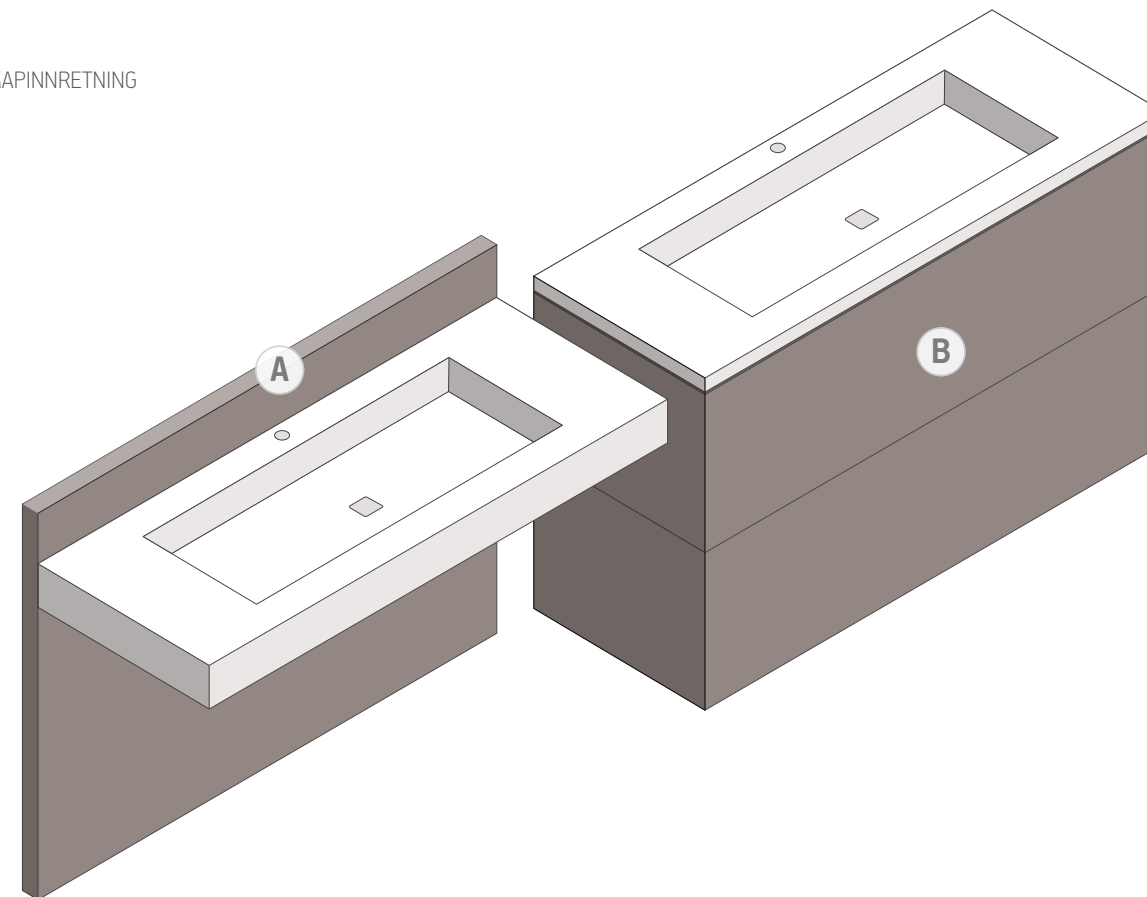

- **A** VEGGSERVANT
- **B** SERVANT INNFELT I SKAPINNRETNING