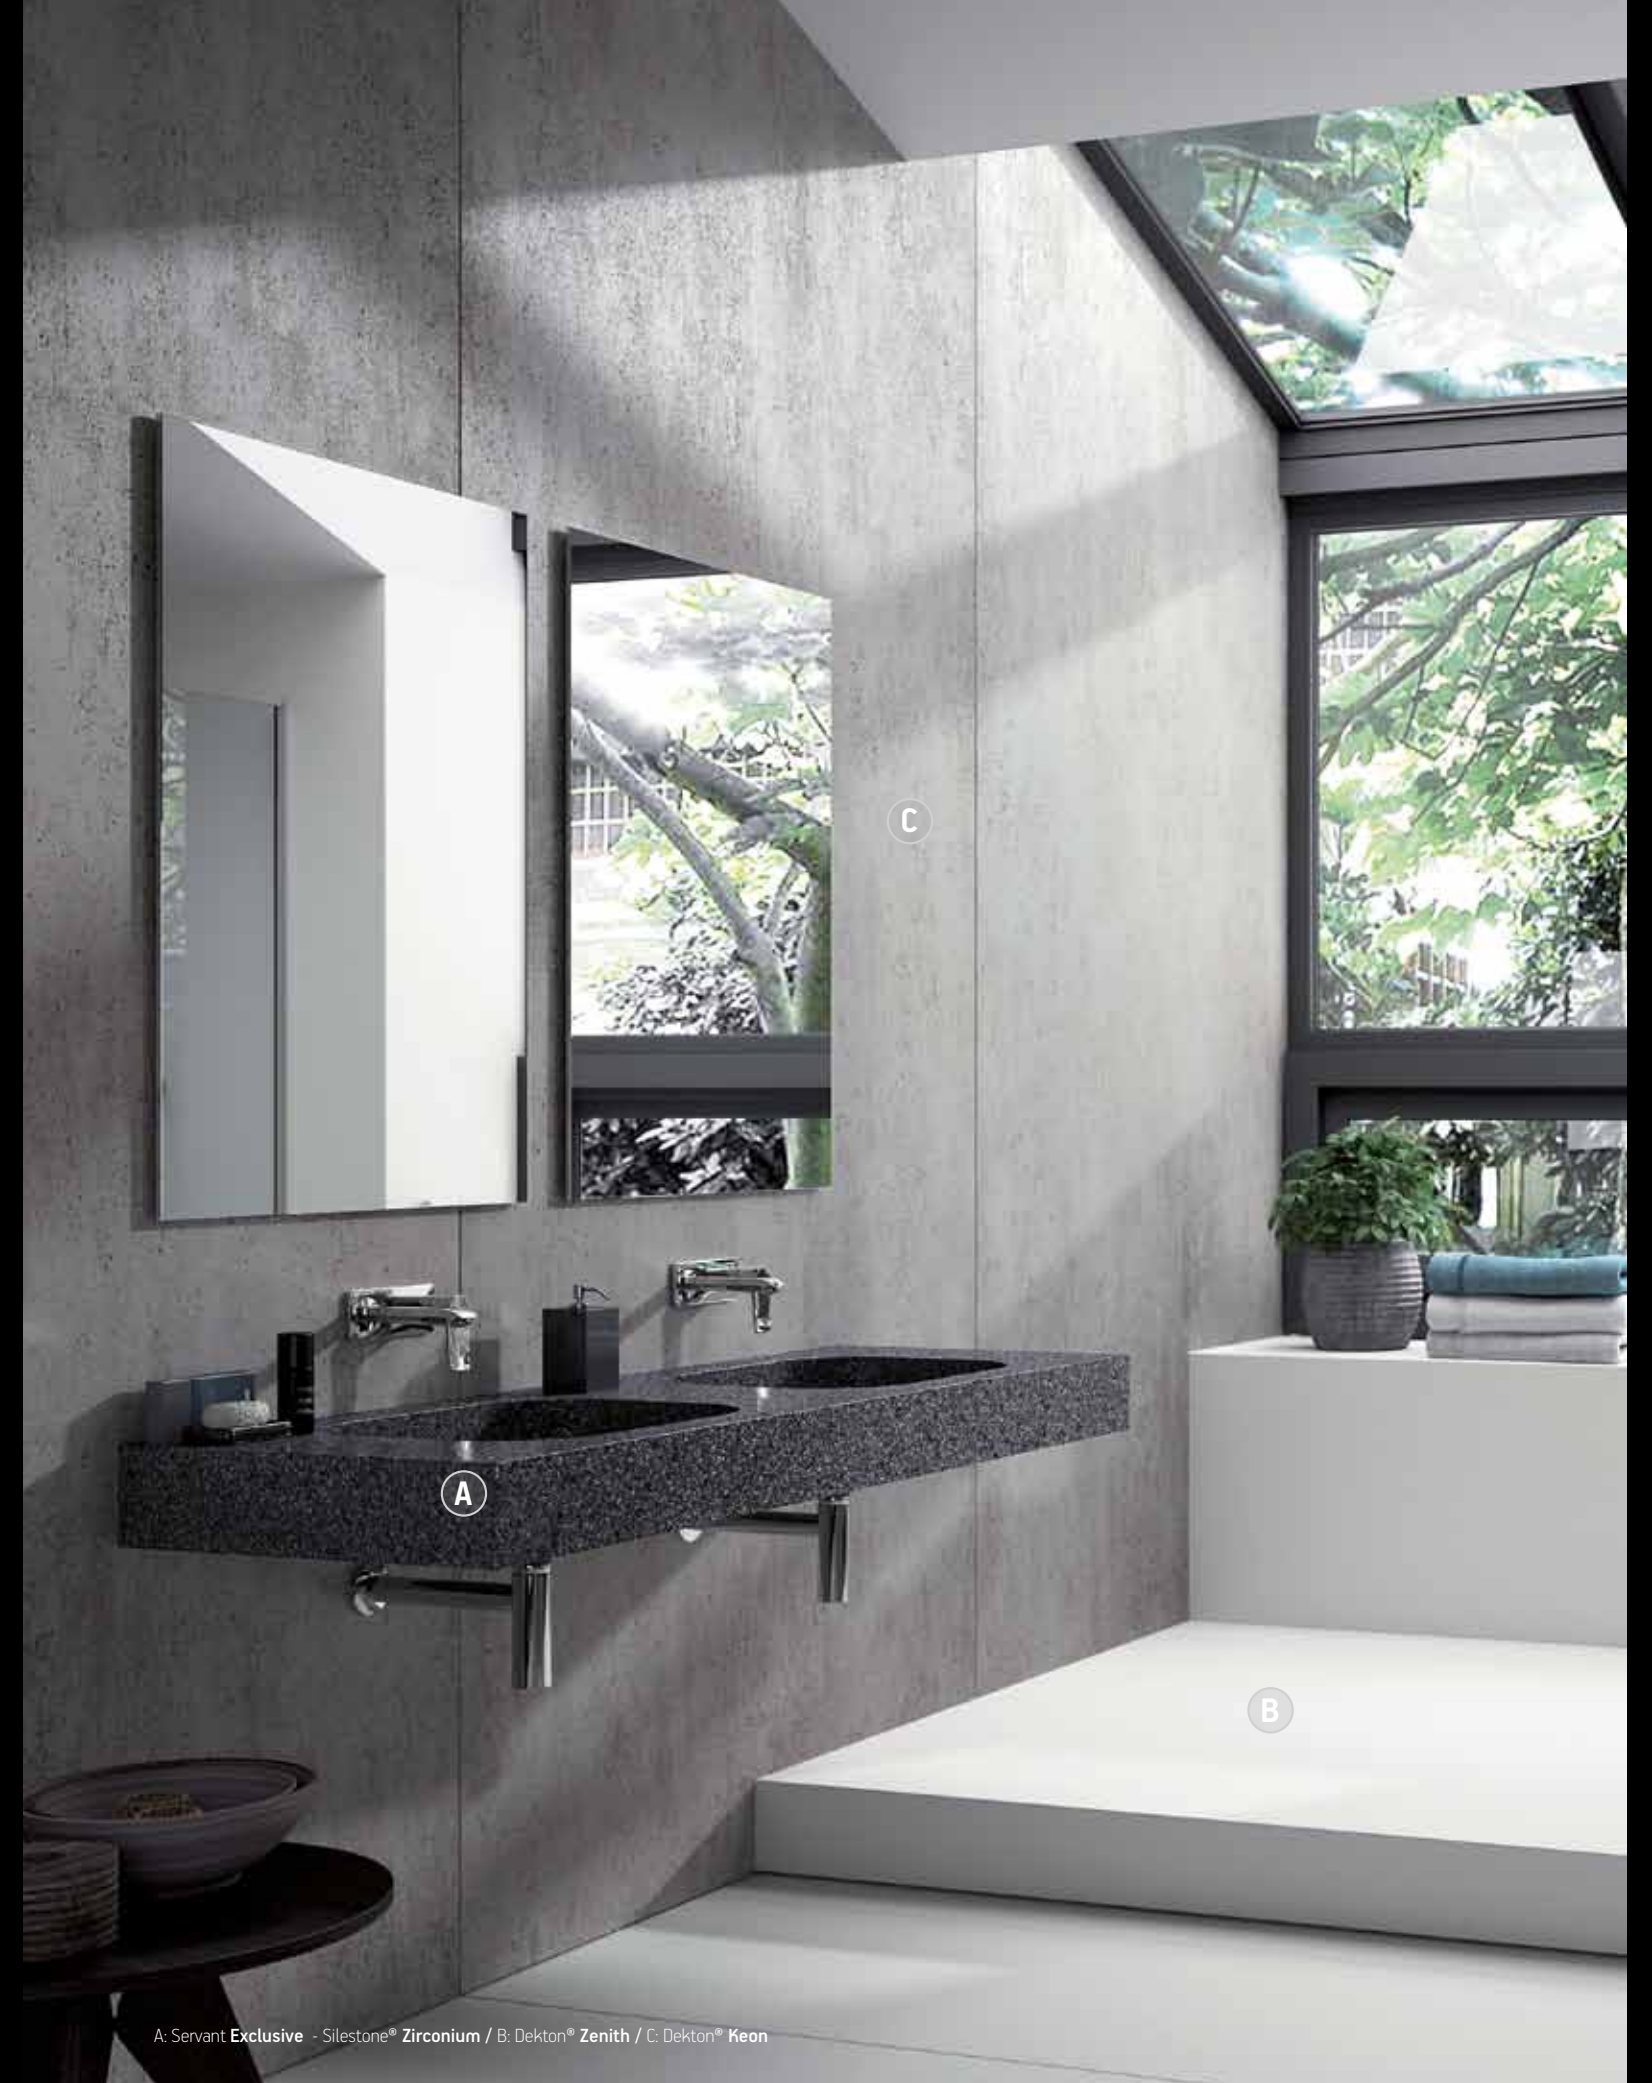

Takket være dette ekstra store bordformatet er det ikke noe problem å designe vasker, dusjkar eller deler av gulv og vegger i XXL-størrelse.

A: Servant Exclusive - Silestone® Zirconium / B: Dekton® Zenith / C: Dekton® Keon