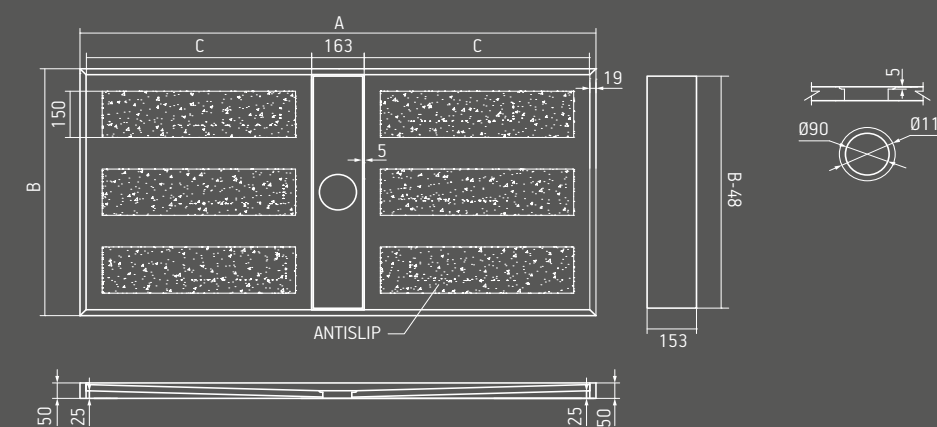

KADOR SUITE

TILGJENGELIGE TEKSTURER

Polert eller semsket + sandblåste kantbånd (sklisikre)

PAKKEN INNEHOLDER

Dusjkar
Avløpsventil (ref. 313943)
Silikonforsegling
Installasjonsveiledningen og anbefalinger til vedlikehold

EKSTRAUTSTYR

Spor til glassvegg
(30 mm brede opphøyde kanter)
40 mm bred gjæret ramme

MÅL (CM)

Lengde inntil 300cm / Bredder inntil 120cm

TEKNISKE MERKNADER

Karet kan fremstilles i hvilke som helst farge fra spekteret til Silestone® og ECO Line Colour Series.

Overflaten til karet har skånsomt sandblåste kantbånd som gir den **høyeste rangeringen for sklisikkerhet** i henhold til de tyske forskriftene DIN 51097:1992.

KLASSE C

For over 150 cm lange dusjkar vil arealet som overstiger 150 cm være et tørkeområdet uten helling, Glassfiberforsterket.

DOPPIO

TILGJENGELIGE TEKSTURER

Polert eller semsket + sandblåste kantbånd (sklisikre)

PAKKEN INNEHOLDER

Dusjkar
Avløpsventil (ref. 312140)
Silikonforsegling
Installasjonsveiledningen og anbefalinger til vedlikehold

MÅL (CM)

Lengde inntil 300cm / Bredder inntil 120cm

EKSTRAUTSTYR

Spor til glassvegg
(30 mm brede opphøyde kanter)
40 mm bred gjæret ramme

TEKNISKE MERKNADER

Karet kan fremstilles i hvilke som helst farge fra spekteret til Silestone® og ECO Line Colour Series.

Overflaten til karet har skånsomt sandblåste kantbånd som gir den **høyeste rangeringen for sklisikkerhet** i henhold til de tyske forskriftene DIN 51097:1992.

KLASSE C

For over 150 cm lange dusjkar vil arealet som overstiger 150 cm være et tørkeområdet uten helling,