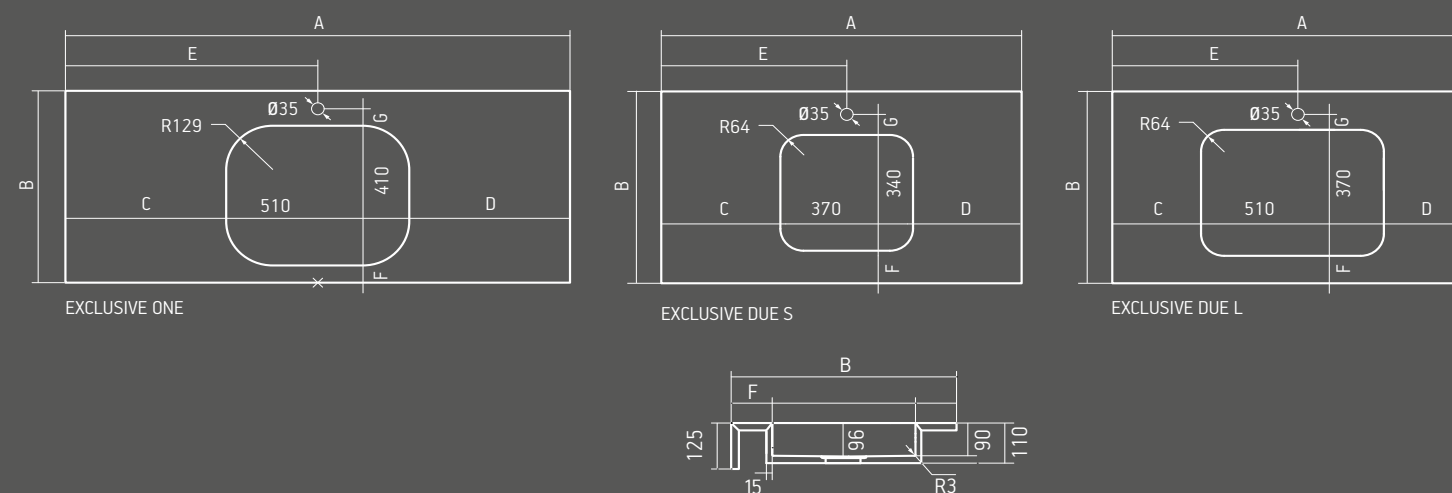

ELEGANCE

MÅL (CM)

Lengde fra 70 cm til 300 cm
Bredde fra 45 cm til 60 cm

TILGJENGELIGE TEKSTURER

Polert eller semsket

PAKKEN INNEHOLDER

Servant
Avløpsventil (313944)
Stålbraketter for veggmontering
Silikonforsegling
Installasjonsveiledning,
Vedlikeholdsveiledning med anbefalinger.

TEKNISKE MERKNADER

Servanten kan fremstilles i hvilke som helst farge fra spekteret til Silestone® og ECO Line Colour Series.

EKSTRAUTSTYR

Veggplate
Åpning til håndkleholder
Ekstra kum: det kan inkluderes en eller flere kummer avhengig av lengden på benkplaten
Sidestilt støttebein.

EXCLUSIVE ONE / DUE S / DUE L

MÅL (CM)

ONE: lengde fra 73 cm til 300 cm
Bredde fra 50 til 60 cm

DUE S: lengde fra 50 cm til 300 cm.
Bredde fra 57 til 60 cm

DUE L: lengde fra 73 cm til 300 cm.
Bredde fra 53 til 60 cm

TILGJENGELIGE TEKSTURER

Polert

PAKKEN INNEHOLDER

Servant
Avløpsventil (307383)
Stålbraketter for veggmontering
Silikonforsegling
Installasjonsveiledning,
Vedlikeholdsveiledning med anbefalinger

TEKNISKE MERKNADER

Servanten kan utføres i et bredt spekter av farger Silestone®, sjekk tilgjengelighet i avsnittet Priser

EKSTRAUTSTYR

Veggplate
Åpning til håndkleholder
Ekstra kum: det kan inkluderes en eller flere kummer avhengig av lengden på benkplaten
Sidestilt støttebein