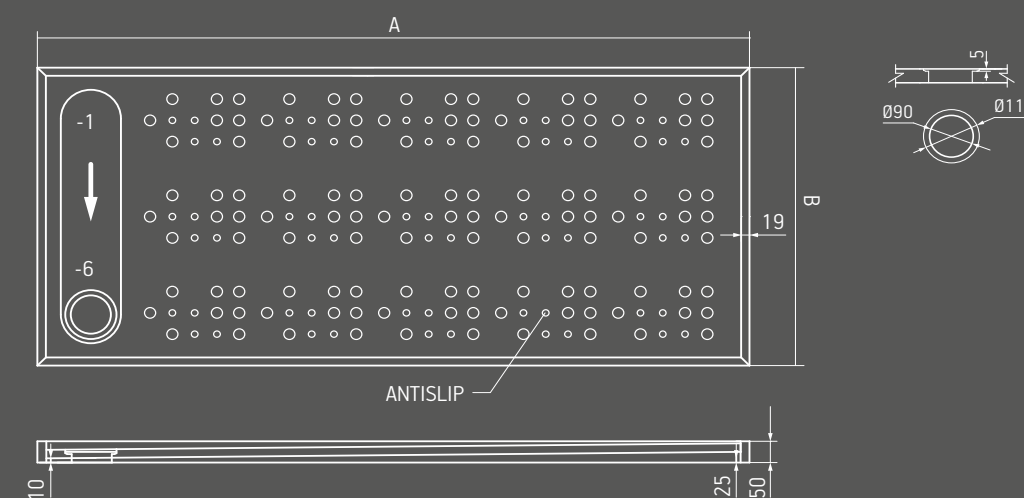

FRECCIA

MÅL (CM)

Lengde inntil 300 cm / Bredder inntil 120 cm

TILGJENGELIGE TEKSTURER

Polert eller semsket + sandblåste kantbånd (sklisikre)

PAKKEN INNEHOLDER

Dusjkar
Avløpsventil (ref. 313943)
Silikonforsegling
Installasjonsveiledningen og anbefalinger til vedlikehold

EKSTRAUTSTYR

Spor til glassvegg
(30 mm brede opphøyde kanter)
40 mm bred gjæret ramme

TEKNISKE MERKNADER

Karet kan fremstilles i hvilke som helst farge fra spekteret til Silestone® og ECO Line Colour Series.

KLASSE B

Overflaten til karet har skånsomt sandblåste kantbånd som gir den **høyeste rangeringen for sklisikkerhet** i henhold til de tyske forskriftene DIN 51097:1992.

For over 150 cm lange dusjkar vil arealet som overstiger 150 cm være et tørkeområdet uten helling, Glassfiberforsterket.

BUBBLES

TILGJENGELIGE TEKSTURER

Polert eller semsket + sandblåste kantbånd (sklisikre)

PAKKEN INNEHOLDER

Dusjkar
Avløpsventil (ref. 313943)
Silikonforsegling
Installasjonsveiledningen og anbefalinger til vedlikehold

EKSTRAUTSTYR

Spor til glassvegg
(30 mm brede opphøyde kanter)
30 mm bred gjæret ramme

TEKNISKE MERKNADER

Karet kan fremstilles i hvilke som helst farge fra spekteret til Silestone® og ECO Line Colour Series.

KLASSE B

Overflaten til karet har skånsomt sandblåste kantbånd som gir den **høyeste rangeringen for sklisikkerhet** i henhold til de tyske forskriftene DIN 51097:1992.

For over 150 cm lange dusjkar vil arealet som overstiger 150 cm være et tørkeområdet uten helling.