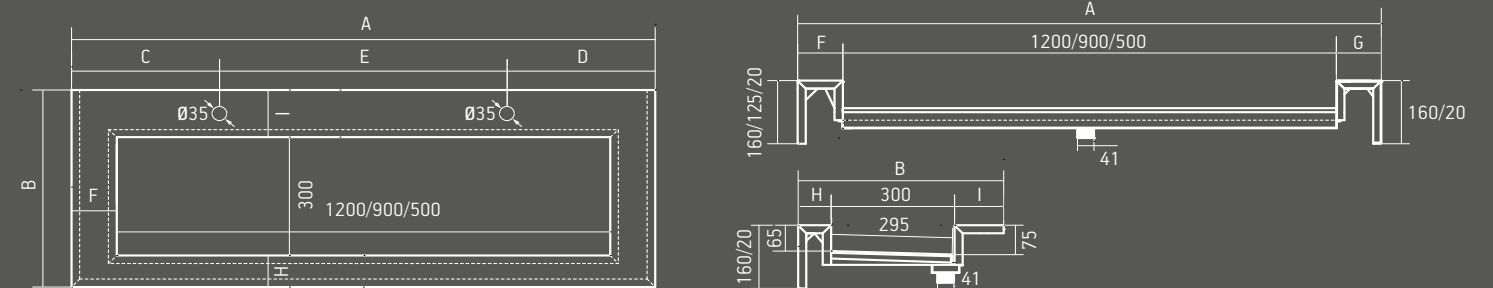

EKSTRAUTSTYR

Veggplate
Åpning til håndkleholder
Ekstra kum: det kan inkluderes en eller flere kummer avhengig av lengden på benkplaten
Sidestilt støtteben