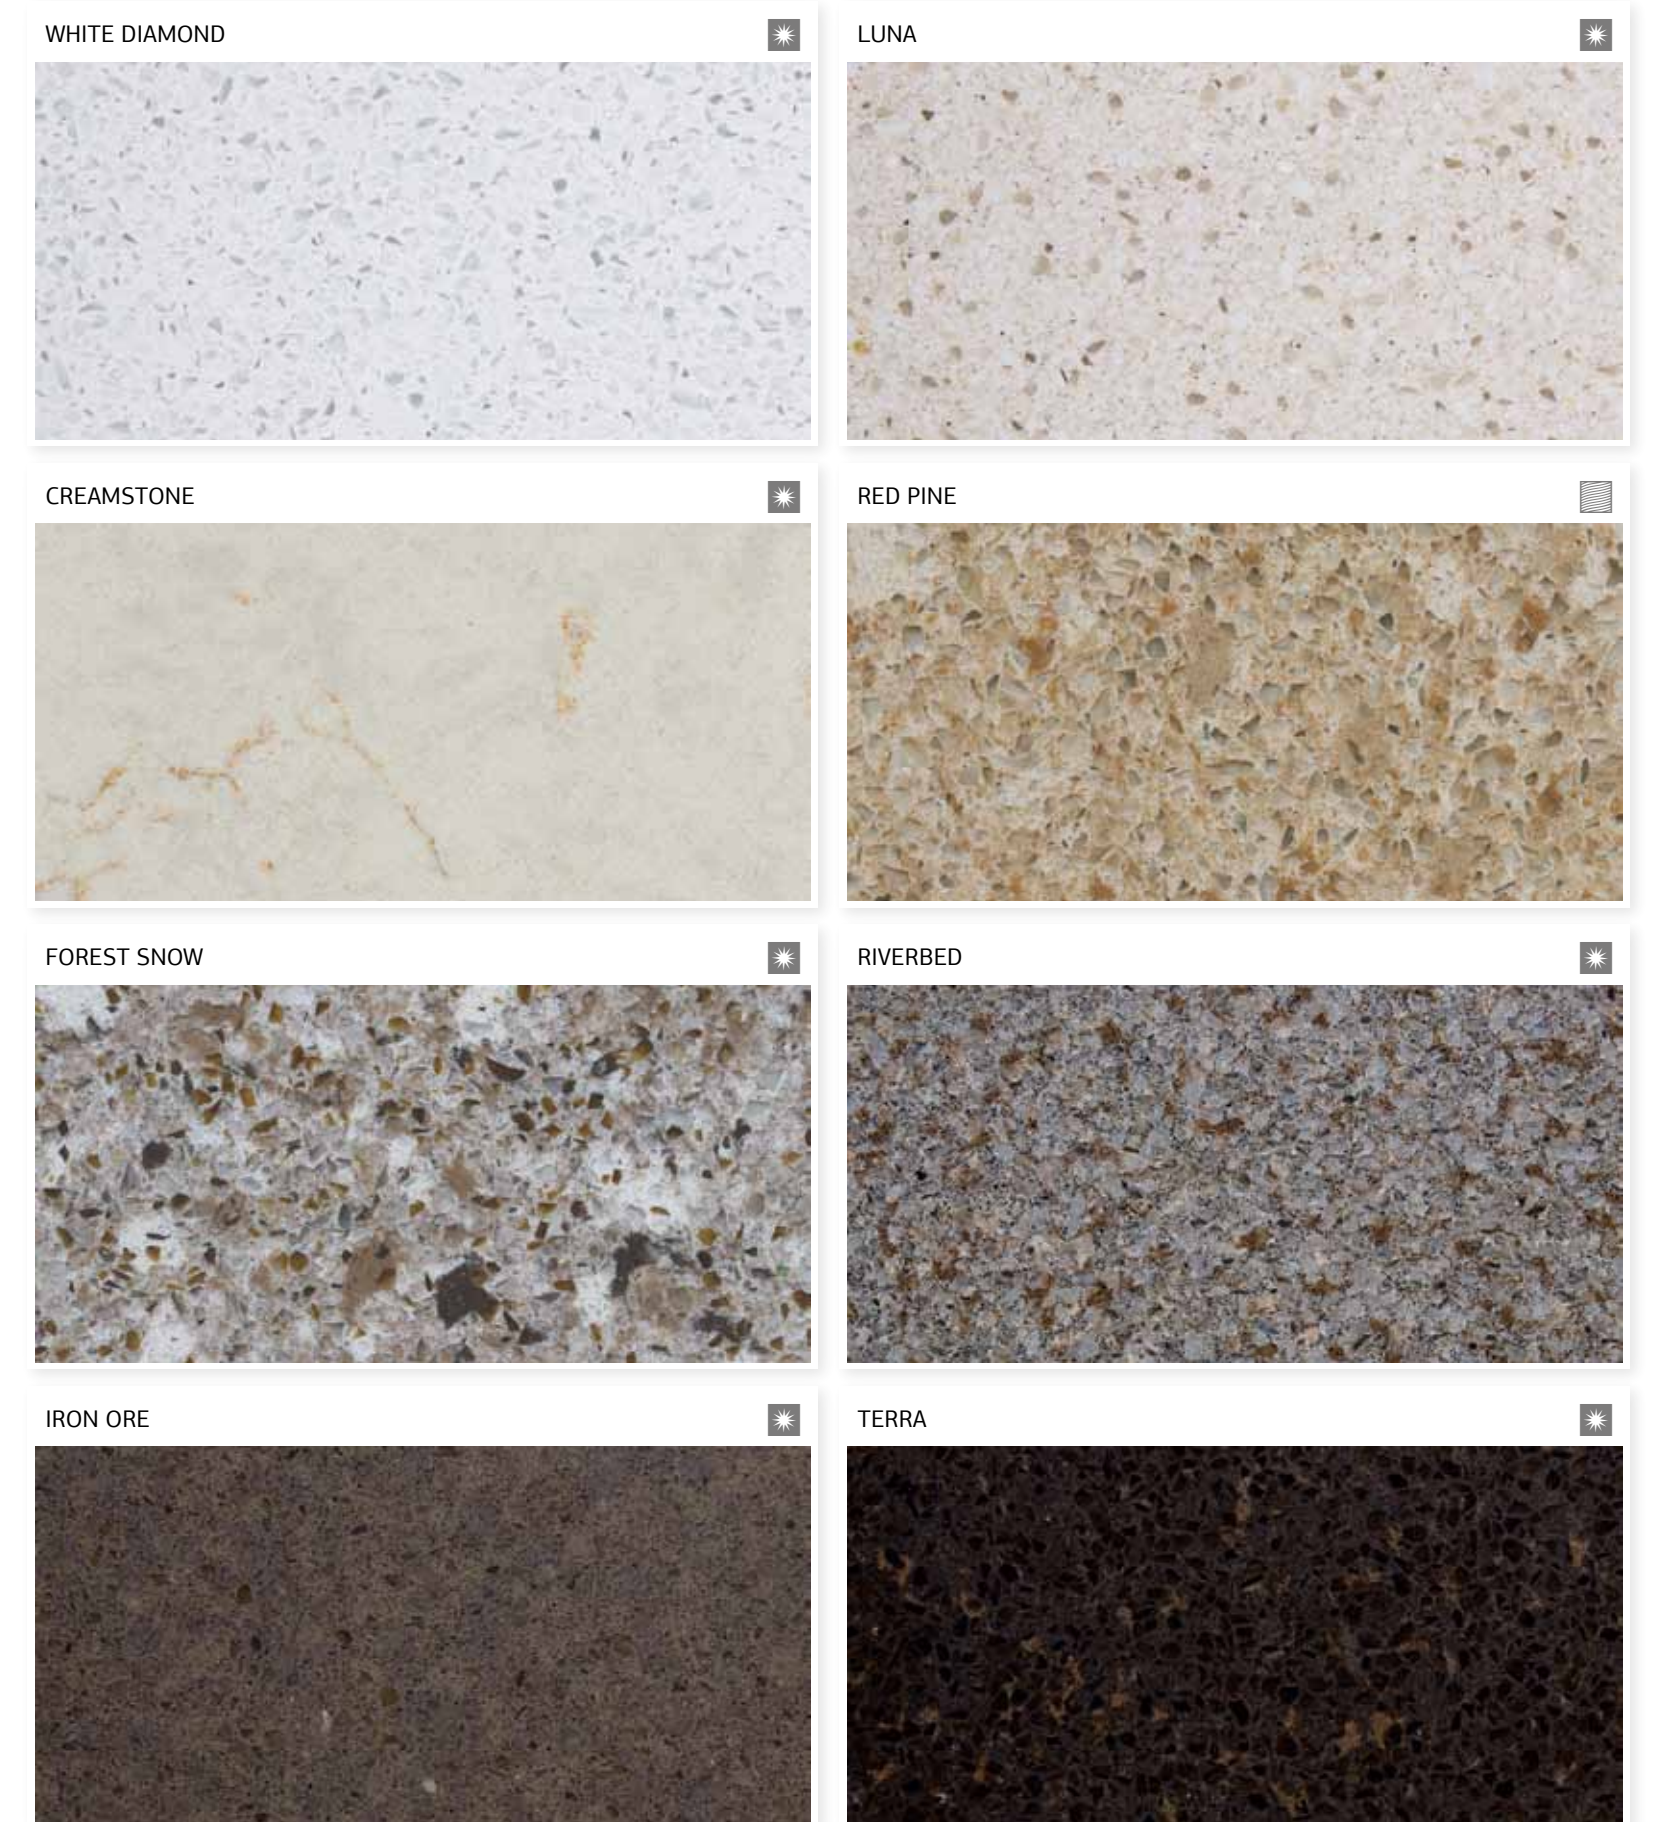

ECO LINE
COLOUR SERIES

Polert tekstur

Semsket tekstur