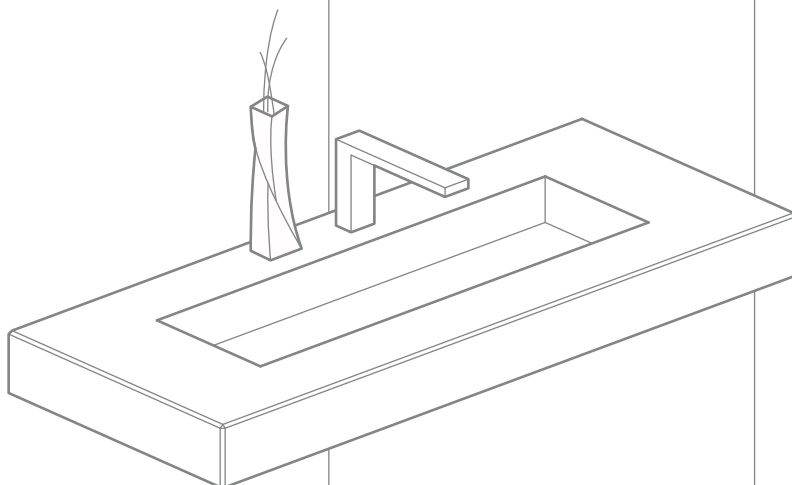

DEKTON® S L | M

אנו גאים להציג את המשטח Dekton® Slim, החדש בעל הפורמט הגדול, עם עובי קטן במיוחד של 4 מ"מ, שמציע אפשרויות עיצוב בלתי מוגבלות והובלה והתקנה קלות ביותר.

המשקל הקל והעובי המופחת שלו הופכים אותו למשטח עמיד ביותר, בעל ביצועים גבוהים, לחיפוי המטבח וחדר האמבטיה, וגם לכל סוגי הרהיטים (דלתות, מגירות וכו').

4

התקנה קלה