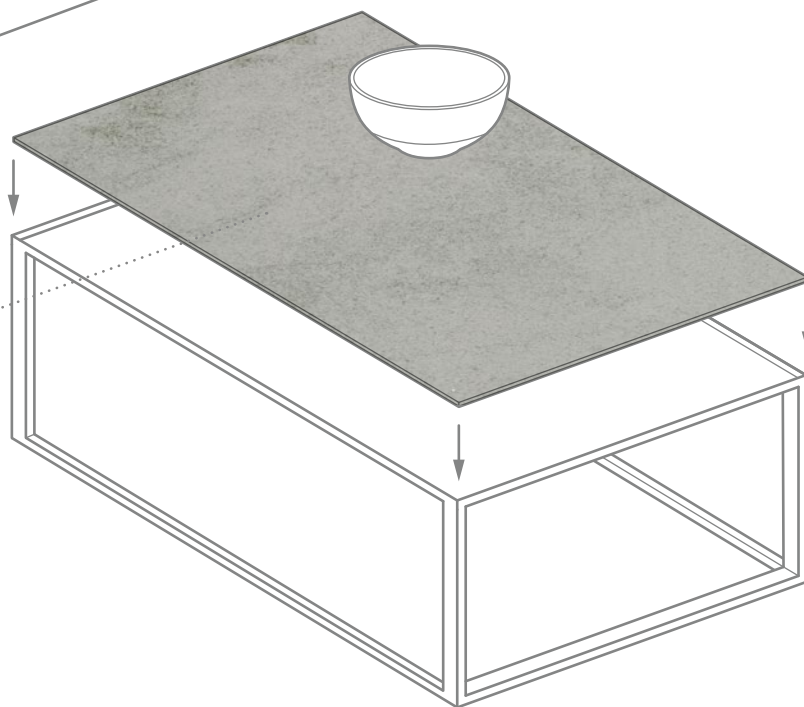

Meubelbekleding

Upgrade en transformeer meubilair met Dekton® Slim, een prachtig en zeer resistent materiaal.