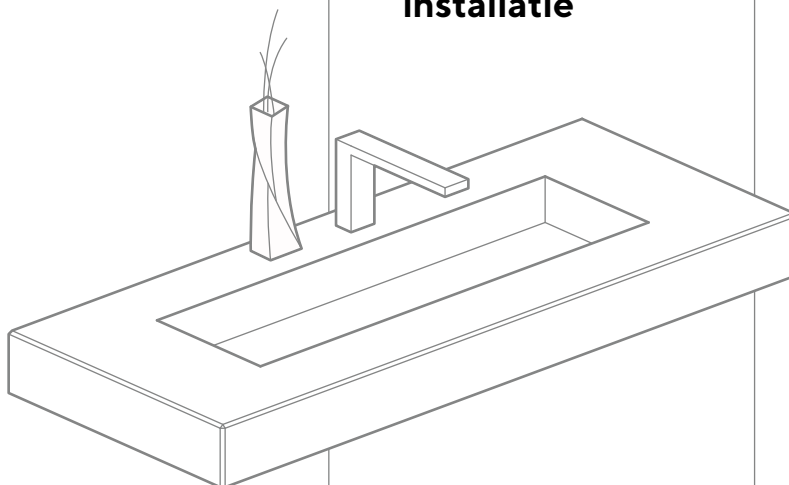

DEKTON® SLIM

Maak kennis met Dekton® Slim, het nieuwe ultra dunne en lichte oppervlak met een minimale dikte van 4 mm. Verkrijgbaar in grote afmetingen voor grenzeloze ontwerp mogelijkheden en eenvoudige installatie.

Dekton® Slim is Ideaal voor het bekleden van wanden in badkamers en keukens, kastbekleding en meubeltoepassingen.

4

Eenvoudige installatie