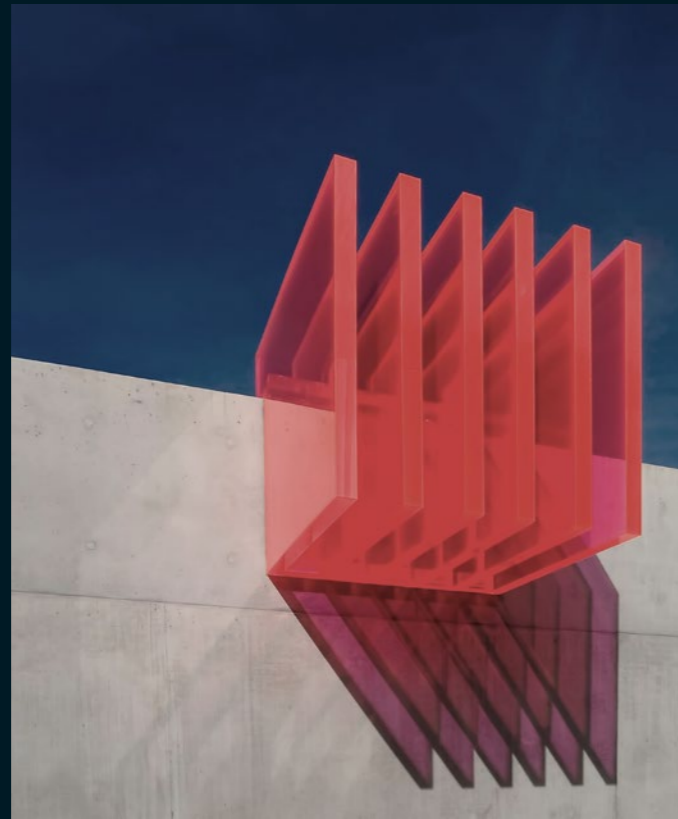

baltic
tendance
moodboard