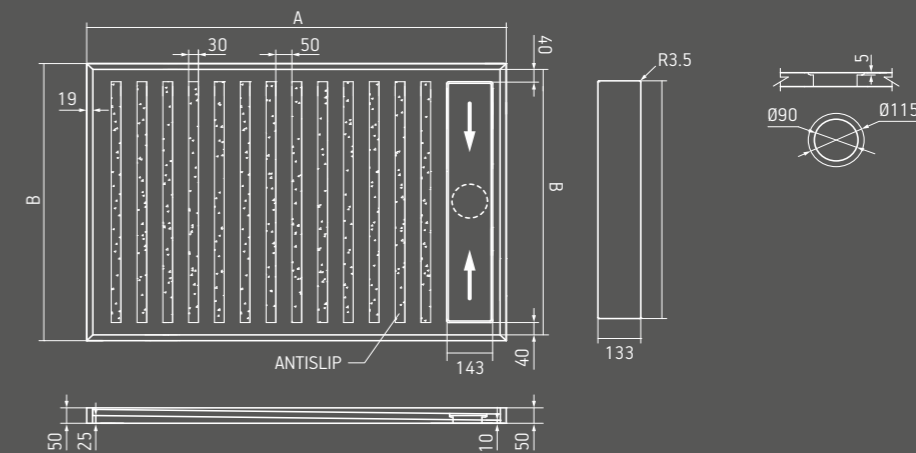

TECHNISCHE OPMERKINGEN

Deze douchebak kan in elke kleur van het Silestone® assortiment en ECO Line Colour Series worden uitgevoerd.

KLASSE C

Het oppervlak van de douchebak bevat zachte gezandstraalde stroken waardoor de **maximum classificatie in antislipseigenschappen** is verkregen in overeenstemming met de Duitse norm DIN 51097:1992