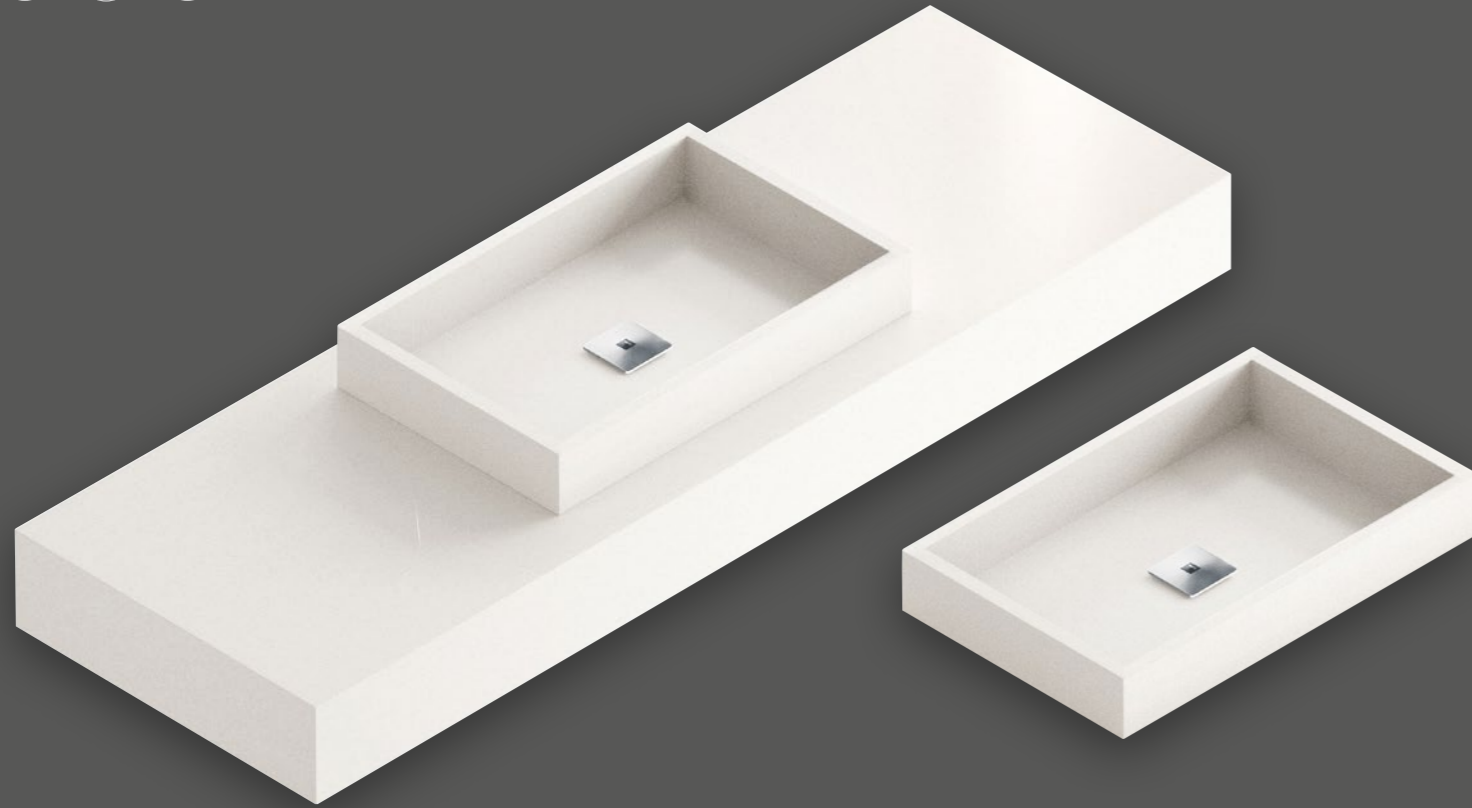

AFMETINGEN (CM)

Lengte van 70 cm tot 300 cm

Breedte van 45 cm tot 60 cm

Symmetry

AFMETINGEN (CM)

Opbouw wastafel voor meubel of werkblad
45x38x10
50x40x10
70x45x10

Silestone® opbouw wastafel + werkblad met voorkant van 6 cm of zonder voorkant
Lengte werkblad van 55 cm tot 300 cm
Breedte werkblad van 50 cm tot 60 cm

Basic

AFMETINGEN (CM)

Opbouw wastafel voor meubel of werkblad
45x28x7
66x33x8

Silestone® opbouw wastafel + werkblad met voorkant van 6 cm of zonder voorkant
Lengte werkblad van 55 cm tot 300 cm
Breedte werkblad van 43 cm tot 60 cm