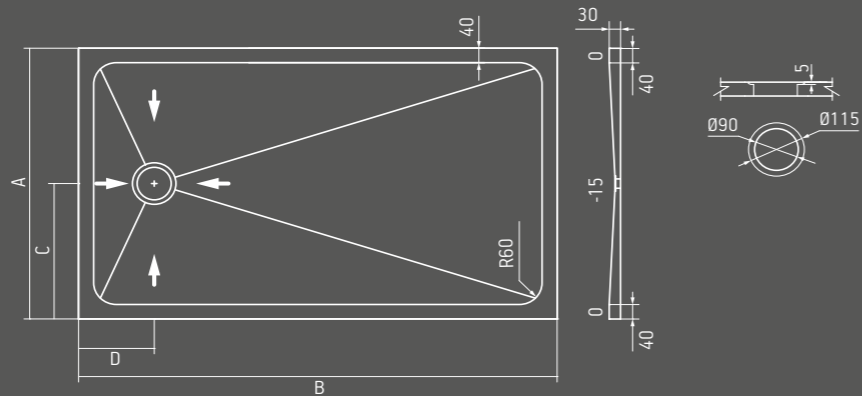

Exelis

VERKRIJGBARE TEXTUREN

Zacht gezandstraald (antislip)

DE VERPAKKING BEVAT

Douchebak
Afvoerplug (ref. 313943)
Installatiehandleiding
en onderhoudsadvies

AFMETINGEN (CM)

Lengte tot 300 cm / Breedte tot 120 cm

TECHNISCHE OPMERKINGEN

Deze douchebak kan in elke kleur van het Silestone® assortiment en ECO Line Colour Series worden uitgevoerd.

KLASSE C

Het oppervlak van de douchebak bevat zachte gezandstraalde stroken waardoor de **maximum classificatie in antislipseigenschappen** is verkregen in overeenstemming met de Duitse norm DIN 51097:1992

OPTIONEEL

Het vlakke kader rondom is 4 cm breed maar kan op maat worden gemaakt. De positie van de afvoer is configureerbaar. Dit douchebakmodel kan ter plaatse worden bijgesneden.

Kador

VERKRIJGBARE TEXTUREN

Gepolijst of Suede + gezandstraalde banen (antislip)

DE VERPAKKING BEVAT

Douchebak
Afvoerplug (ref. 312140)
Installatiehandleiding en onderhoudsadvies

AFMETINGEN (CM)

Lengte tot 300 cm / Breedte tot 120 cm

OPTIONEEL

Sleuf voor douchewand (stootbord rondom van 30 mm breed)
Verstek kader van 40 mm breed

TECHNISCHE OPMERKINGEN

Deze douchebak kan in elke kleur van het Silestone® assortiment en ECO Line Colour Series worden uitgevoerd.

KLASSE C

Het oppervlak van de douchebak bevat zachte gezandstraalde stroken waardoor de **maximum classificatie in antislipseigenschappen** is verkregen in overeenstemming met de Duitse norm DIN 51097:1992