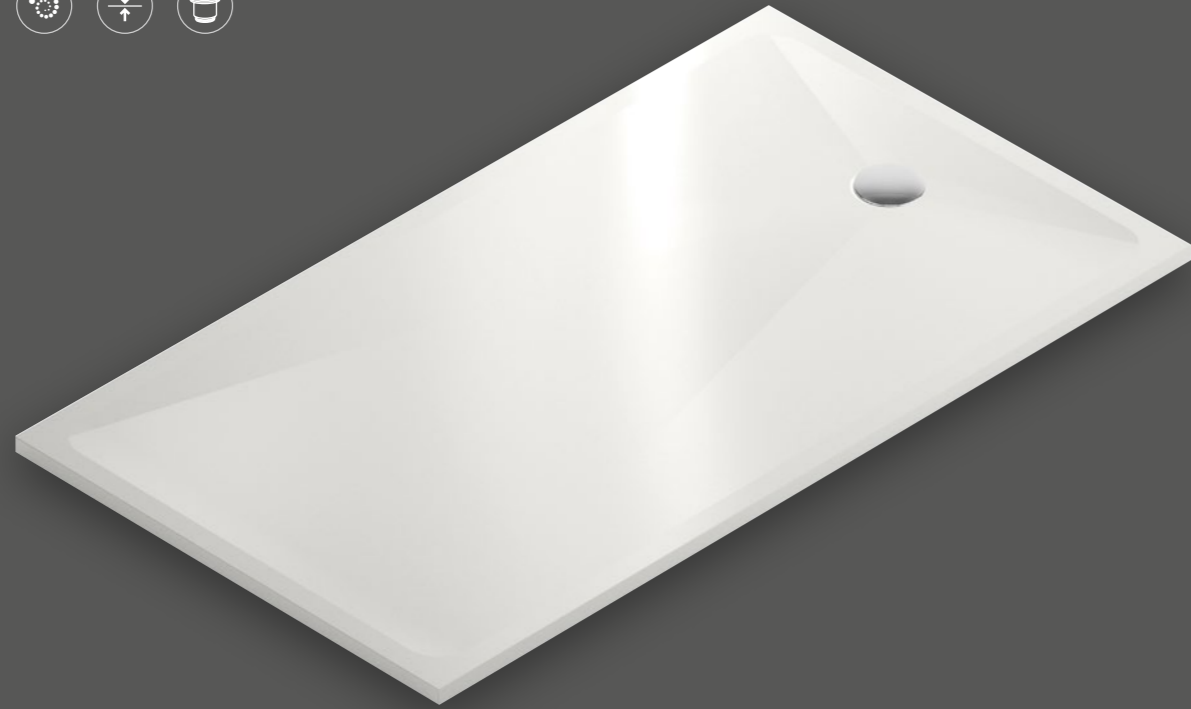

Exelis

VERKRIJGBARE TEXTUREN

Zacht gezandstraald (antislip)

DE VERPAKKING BEVAT

Douchebak
Afvoerplug (ref. 313943)
Installatiehandleiding
en onderhoudsadvies

AFMETINGEN (CM)

Lengte tot 300 cm / Breedte tot 120 cm

TECHNISCHE OPMERKINGEN

Deze douchebak kan in elke kleur van het Silestone® assortiment en ECO Line Colour Series worden uitgevoerd.

KLASSE C

Het oppervlak van de douchebak bevat zachte gezandstraalde stroken waardoor de **maximum classificatie in antislipseigenschappen** is verkregen in overeenstemming met de Duitse norm DIN 51097:1992

OPTIONEEL

Het vlakke kader rondom is 4 cm breed maar kan op maat worden gemaakt. De positie van de afvoer is configureerbaar. Dit douchebakmodel kan ter plaatse worden bijgesneden.

Kador

VERKRIJGBARE TEXTUREN

Gepolijst of Suede + gezandstraalde banen (antislip)

DE VERPAKKING BEVAT

Douchebak
Afvoerplug (ref. 312140)
Installatiehandleiding en onderhoudsadvies

AFMETINGEN (CM)

Lengte tot 300 cm / Breedte tot 120 cm

OPTIONEEL

Sleuf voor douchewand (stootbord rondom van 30 mm breed)
Verstek kader van 40 mm breed

TECHNISCHE OPMERKINGEN

Deze douchebak kan in elke kleur van het Silestone® assortiment en ECO Line Colour Series worden uitgevoerd.

KLASSE C

Het oppervlak van de douchebak bevat zachte gezandstraalde stroken waardoor de **maximum classificatie in antislipseigenschappen** is verkregen in overeenstemming met de Duitse norm DIN 51097:1992