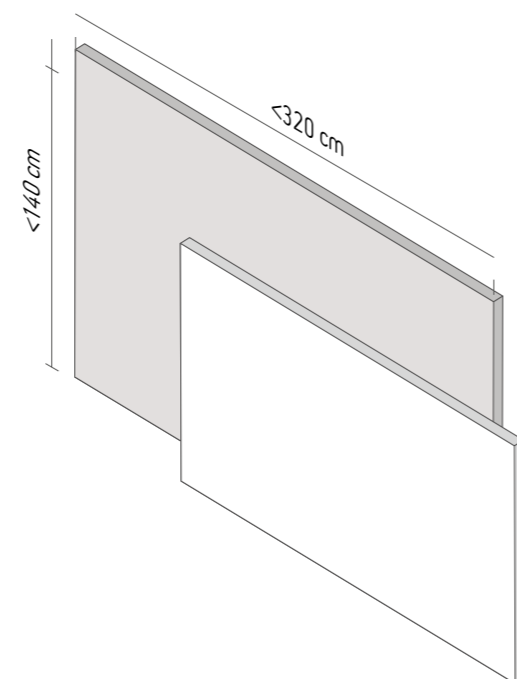

Wastafels op maat

- A) ≥ 5 cm (≥ 11 cm met kraangat)
- B) ≥ 12 cm (met verstekrand)
- C) ≥ 5 cm (≥ 9 cm met handdoekhouder)
- D) ≥ 12 cm (met verstekrand)

* Wastafels kleiner dan 45 cm breed zijn exclusief ophangbeugels.

Maatwerk

De gehele badkamercollectie wordt op maat vervaardigd, in één van de meer dan 80 Silestone, Silestone Eco Line Colour Series of Dekton-kleuren volgens de wens van iedere klant.

Het product past zich aan de ruimte en aan de behoefte van elke klant aan.

Dankzij de productie op groot formaat kan Cosentino® unieke, voegloze platen met een lengte van meer dan 3 meter en een breedte van meer dan 1,4 meter maken. Ongeacht of het om een wastafel, douchebak, wand- of vloerbekleding van een badkamer gaat.

Voor douchebakken op groot formaat adviseren wij om een droogzone zonder verloop toe te passen om het water goed weg te laten lopen. De droogzone is een apart onderdeel van het aflopende deel.

Douchebakken op maat