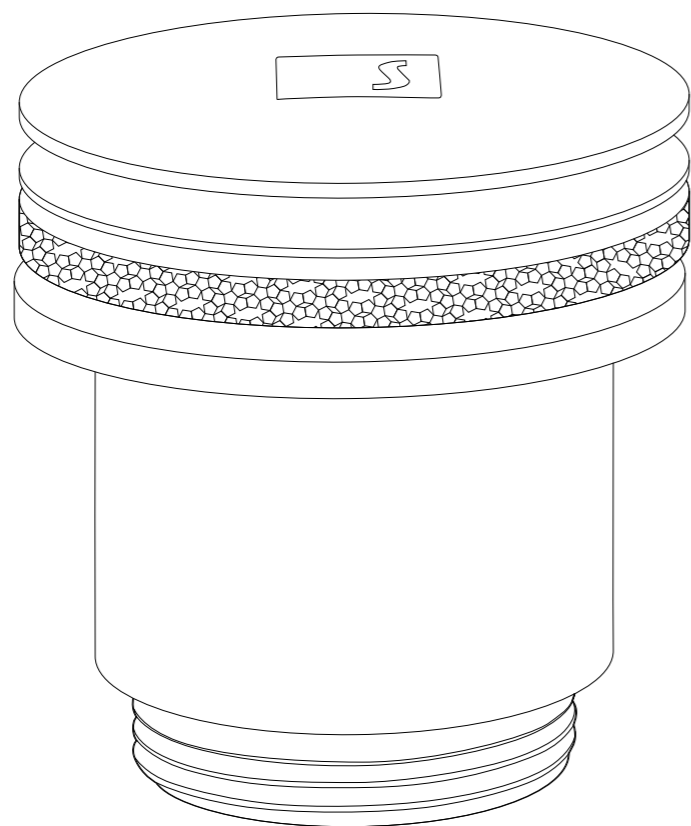

Accessoires

Afvoerplug douchebak met afneembare sifon

Douchebakken:
Exelis, Kador Suite, Freccia en Bubbles

Art.-Nr.:
313943