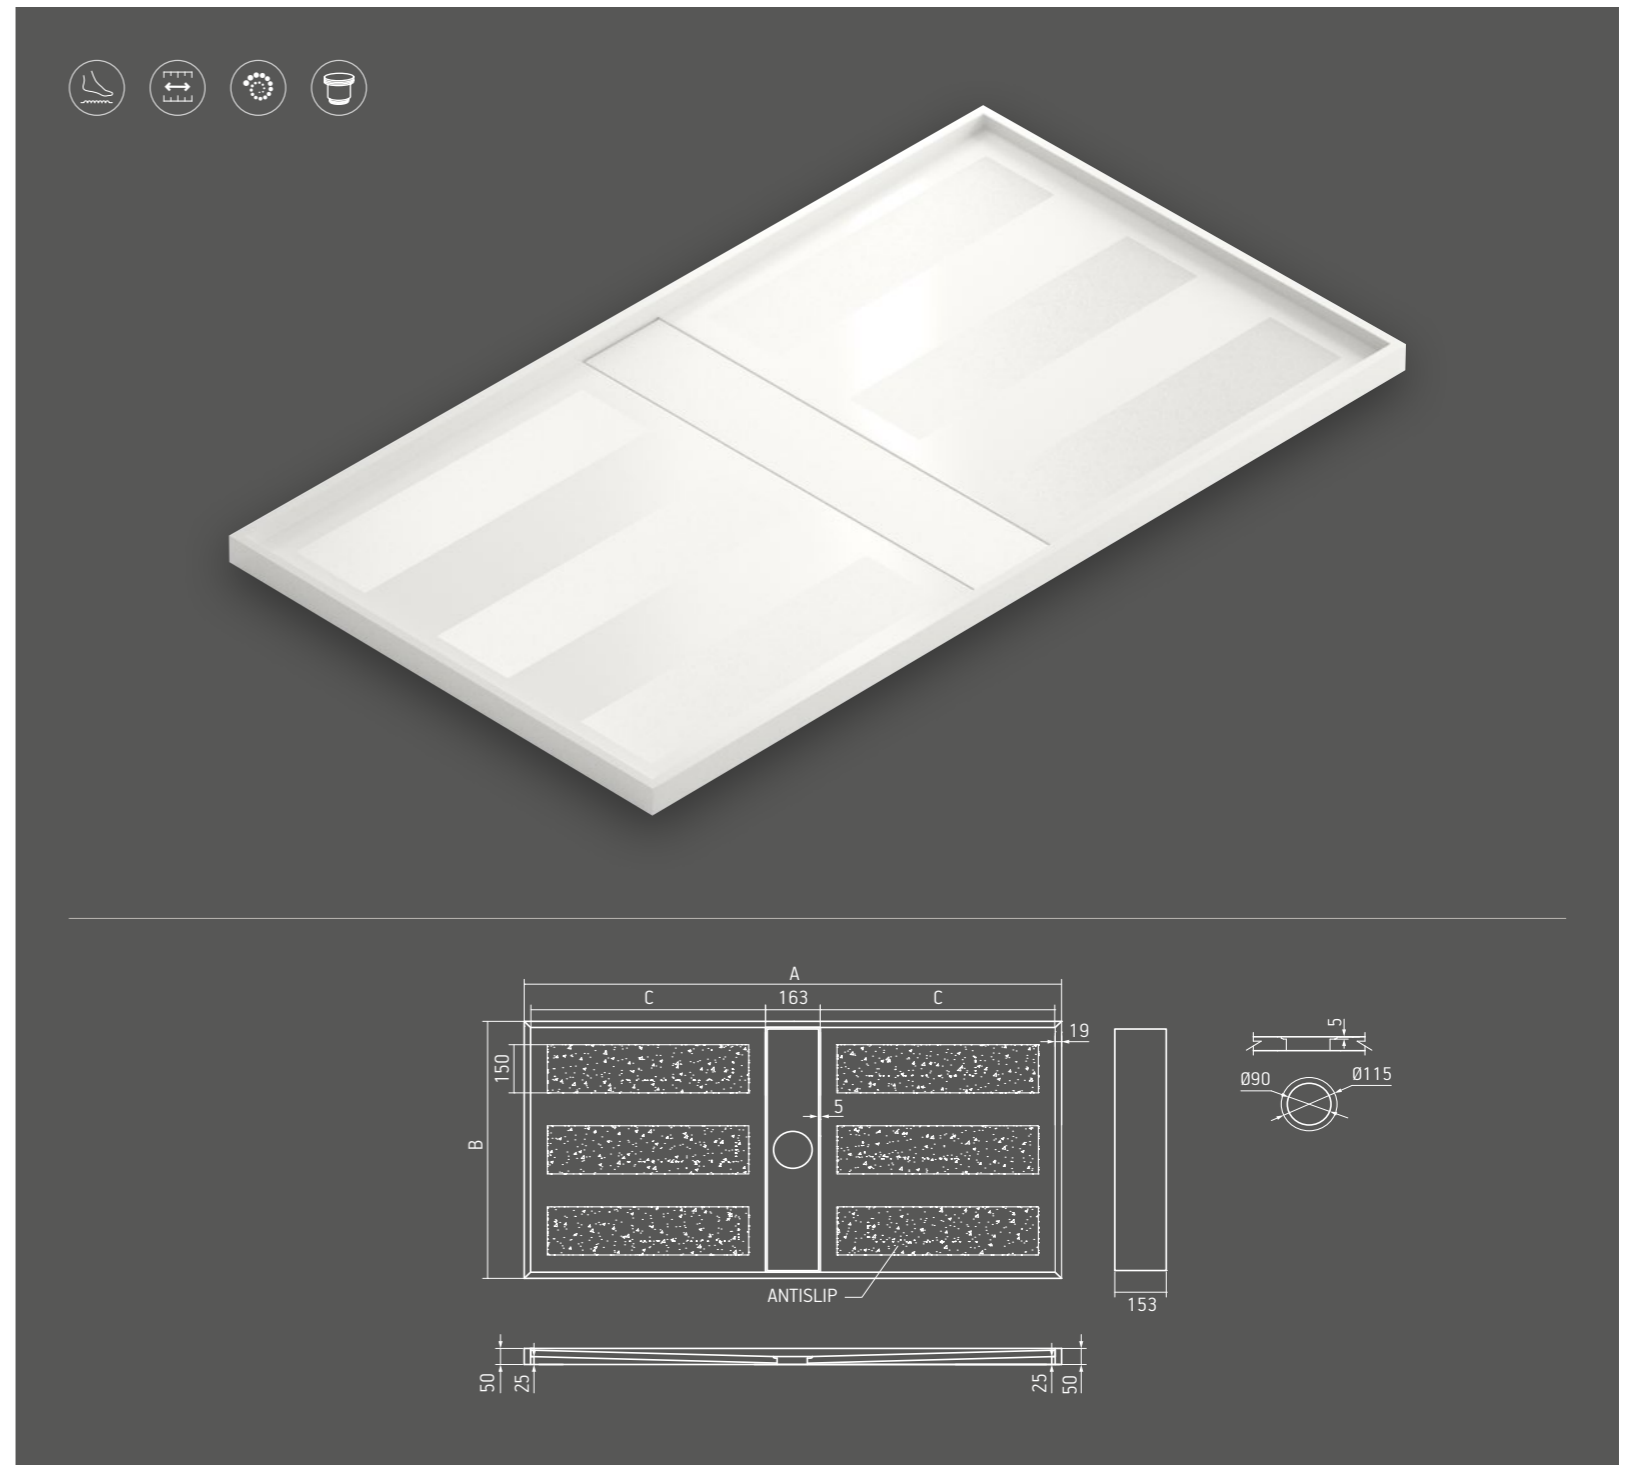

AFMETINGEN (CM)

Lengte tot 300 cm / Breedte tot 120 cm

TECHNISCHE OPMERKINGEN

Deze douchebak kan in elke kleur van het Silestone® assortiment en ECO Line Colour Series worden uitgevoerd.

Het oppervlak van de douchebak bevat zachte gezandstraalde stroken waardoor de **maximum classificatie in antislipeigenschappen** is verkregen in overeenstemming met de Duitse norm DIN 51097:1992