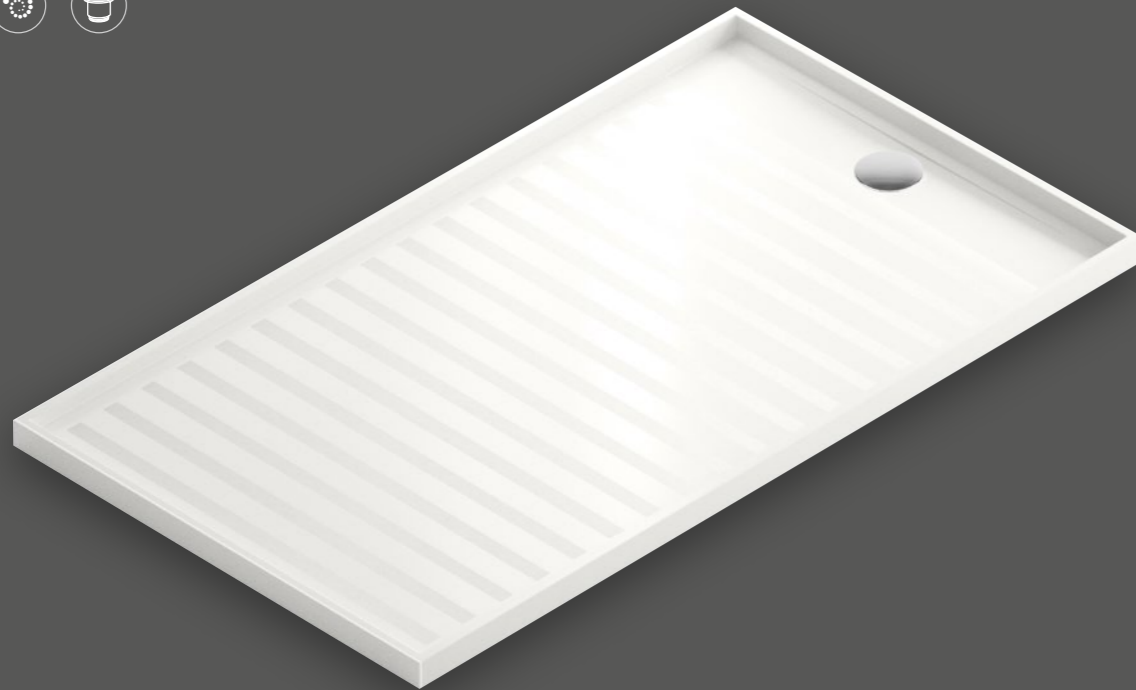

Kador Suite

VERKRIJGBARE TEXTUREN

Gepolijst of Suede + gezandstraalde stroken (antislip)

DE VERPAKKING BEVAT

Douchebak
Afvoerplug (ref. 313943)
Installatiehandleiding en onderhoudsadvies

OPTIONEEL

Sleuf voor douchewand (stootbord rondom van 30 mm breed)
Versteekkader van 40 mm breed

AFMETINGEN (CM)

Lengte tot 300 cm / Breedte tot 120 cm

TECHNISCHE OPMERKINGEN

Deze douchebak kan in elke kleur van het Silestone® assortiment en ECO Line Colour Series worden uitgevoerd.

Het oppervlak van de douchebak bevat zachte gezandstraalde stroken waardoor de **maximum classificatie in antislipeigenschappen** is verkregen in overeenstemming met de Duitse norm DIN 51097:1992

Doppio

VERKRIJGBARE TEXTUREN

Gepolijst of Suede + gezandstraalde stroken (antislip)

DE VERPAKKING BEVAT

Douchebak
Afvoerplug (ref. 312140)
Installatiehandleiding en onderhoudsadvies

OPTIONEEL

Sleuf voor douchewand (stootbord rondom van 30 mm breed)
Versteekkader van 40 mm breed

AFMETINGEN (CM)

Lengte tot 300 cm / Breedte tot 120 cm

TECHNISCHE OPMERKINGEN

Deze douchebak kan in elke kleur van het Silestone® assortiment en ECO Line Colour Series worden uitgevoerd.

Het oppervlak van de douchebak bevat zachte gezandstraalde stroken waardoor de **maximum classificatie in antislipeigenschappen** is verkregen in overeenstemming met de Duitse norm DIN 51097:1992