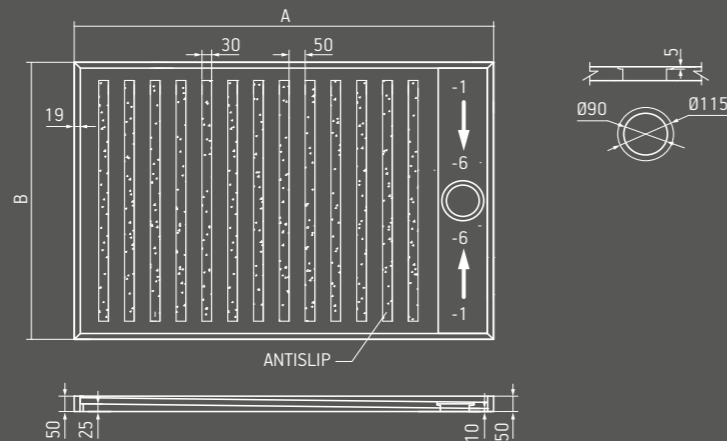

AFMETINGEN (CM)

Lengte tot 300 cm / Breedte tot 120 cm

TECHNISCHE OPMERKINGEN

Deze douchebak kan in elke kleur van het Silestone® assortiment en ECO Line Colour Series worden uitgevoerd.

Het oppervlak van de douchebak bevat zachte gezandstraalde stroken waardoor de **maximum classificatie in antislipeigenschappen** is verkregen in overeenstemming met de Duitse norm DIN 51097:1992