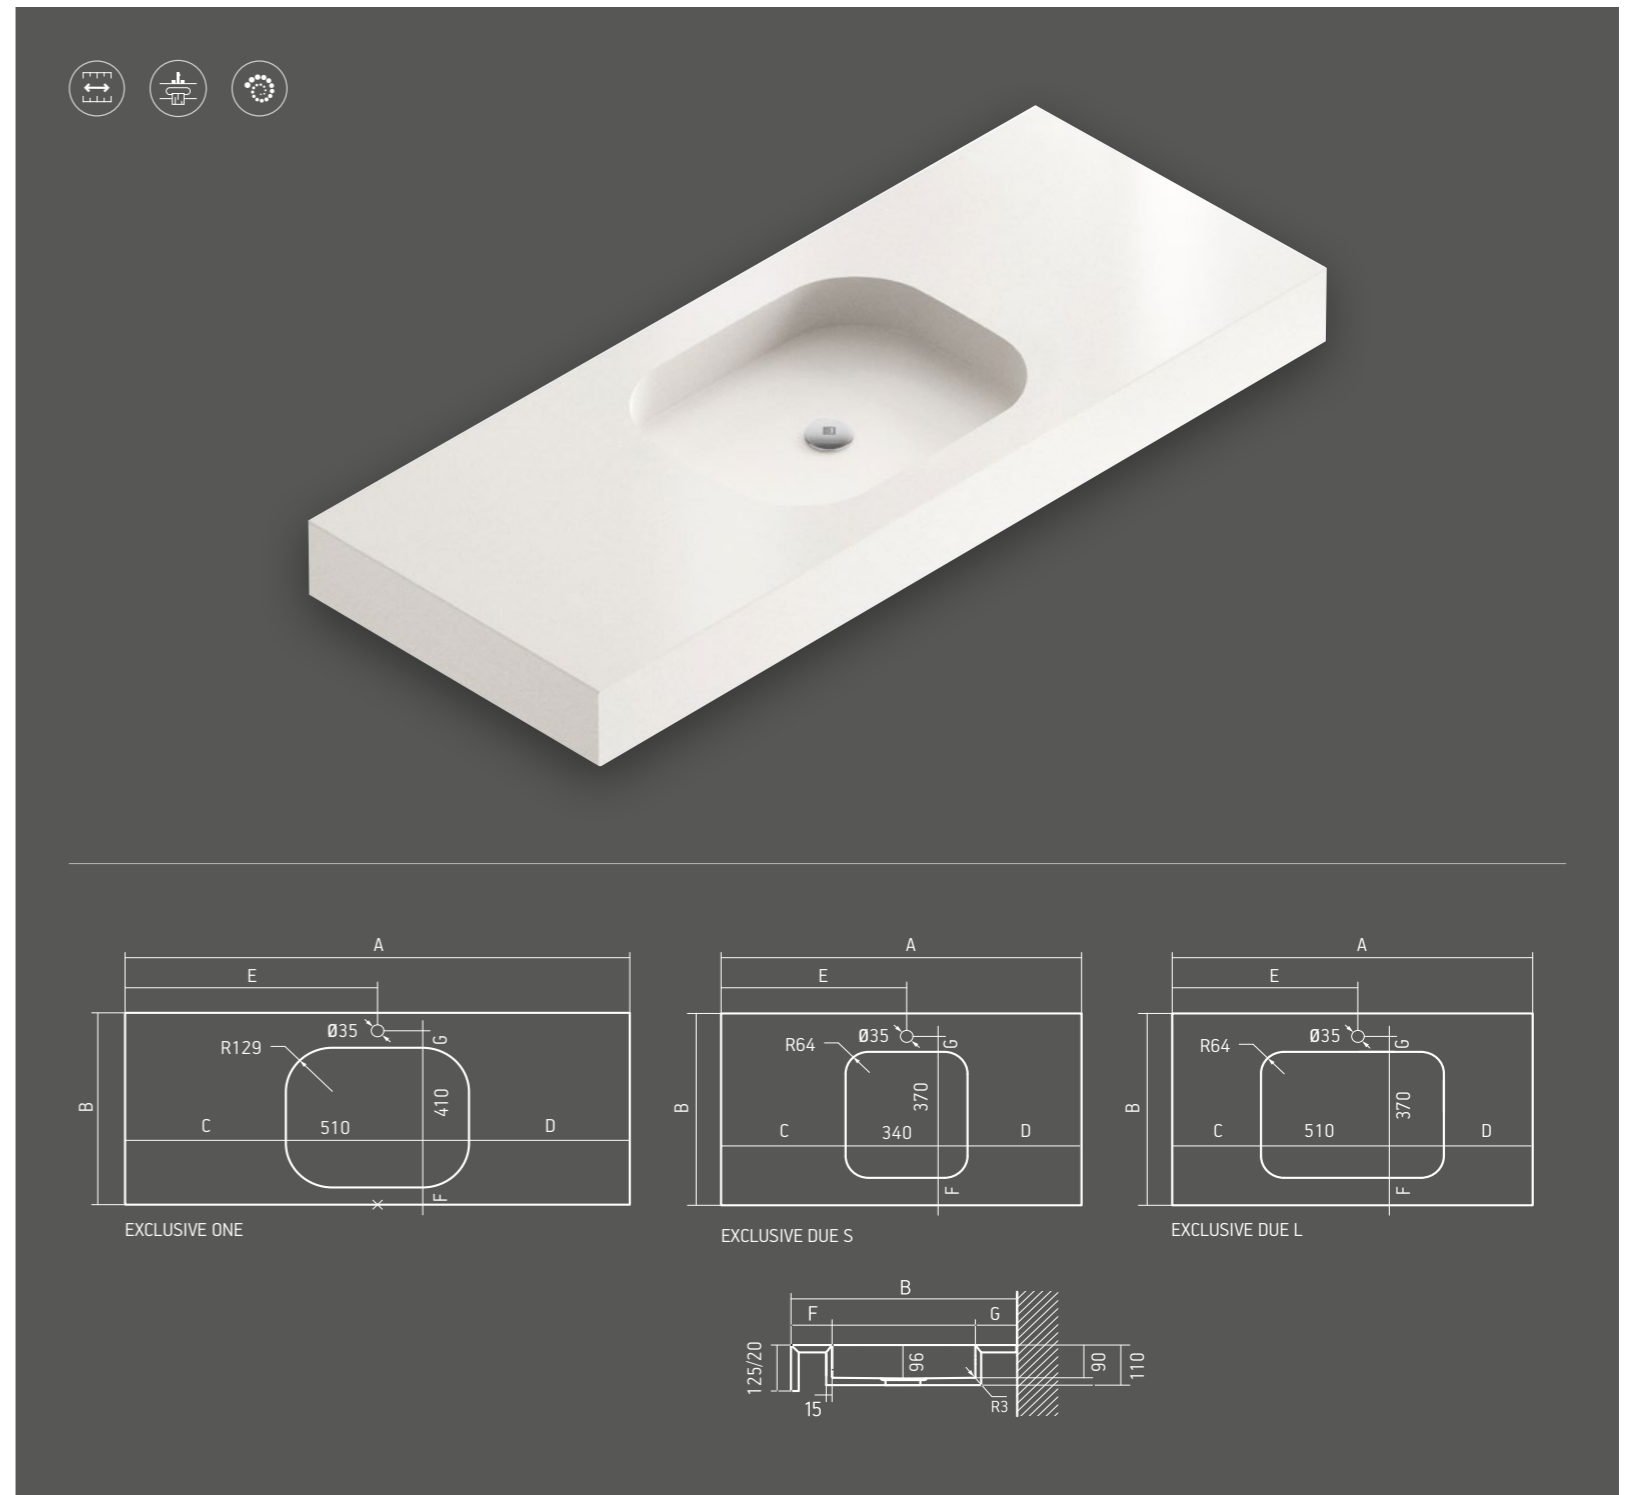

OPTIONEEL

Spatwand
Uitsparing voor handdoek.
Extra wasbakken: er kunnen één of meerdere extra wasbakken worden opgenomen afhankelijk van de lengte van het werkblad
Zijpoot

AFMETINGEN (CM)

Lengte van 70 cm tot 300 cm

Breedte van 45 cm tot 60 cm

Exclusive One / Due S / Due L

AFMETINGEN (CM)

ONE: lengte van 73 cm tot 300 cm
Breedte van 56 cm tot 60 cm

DUE S: lengte van 56 cm tot 300 cm.
Breedte van 52 cm tot 60 cm

DUE L: lengte van 73 cm tot 300 cm
Breedte van 52 cm tot 60 cm