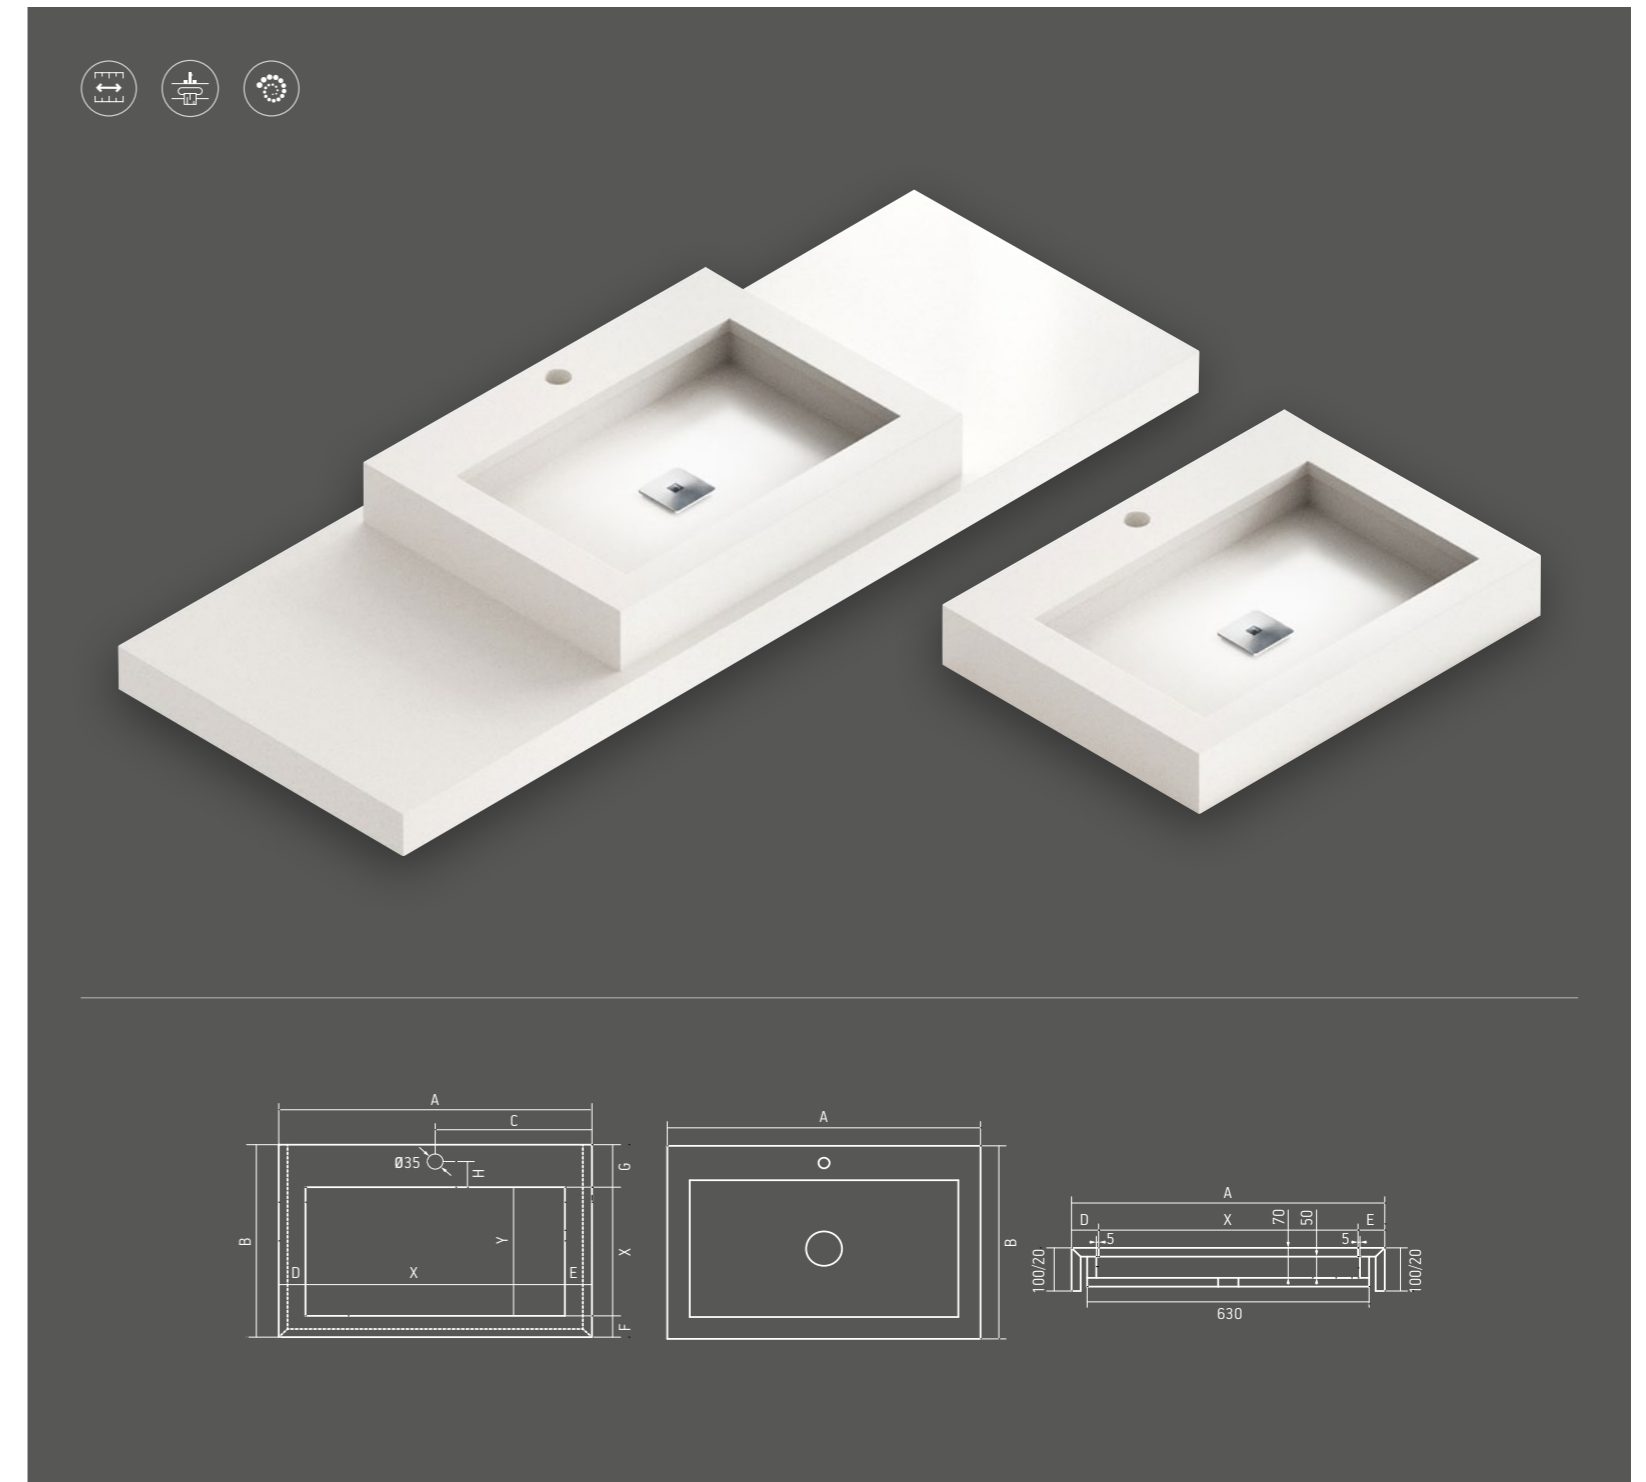

AFMETINGEN (CM)

Lengte van 70 cm tot 300 cm
Breedte van 45 cm tot 60 cm

TECHNISCHE OPMERKINGEN

Deze wastafel kan in elke kleur van het Silestone® assortiment en ECO Line Colour Series worden uitgevoerd.

OPTIONEEL

AFMETINGEN (CM)

Lengte van 70 cm tot 300 cm

Breedte van 45 cm tot 60 cm

Symmetry

AFMETINGEN (CM)

Opbouw wastafel voor meubel of werkblad
45x38x10
50x40x10
70x45x10

Silestone® opbouw wastafel + werkblad met voorkant van 6 cm of zonder voorkant
Lengte werkblad van 55 cm tot 300 cm
Breedte werkblad van 50 cm tot 60 cm