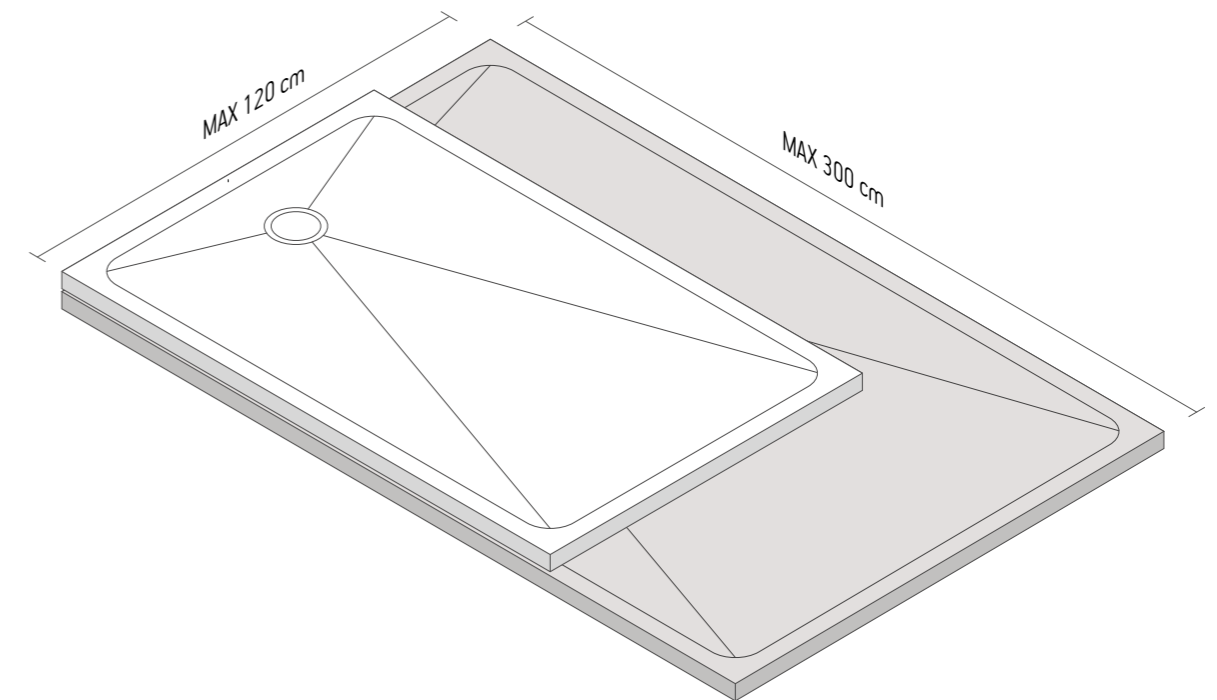

Douchebakken op maat