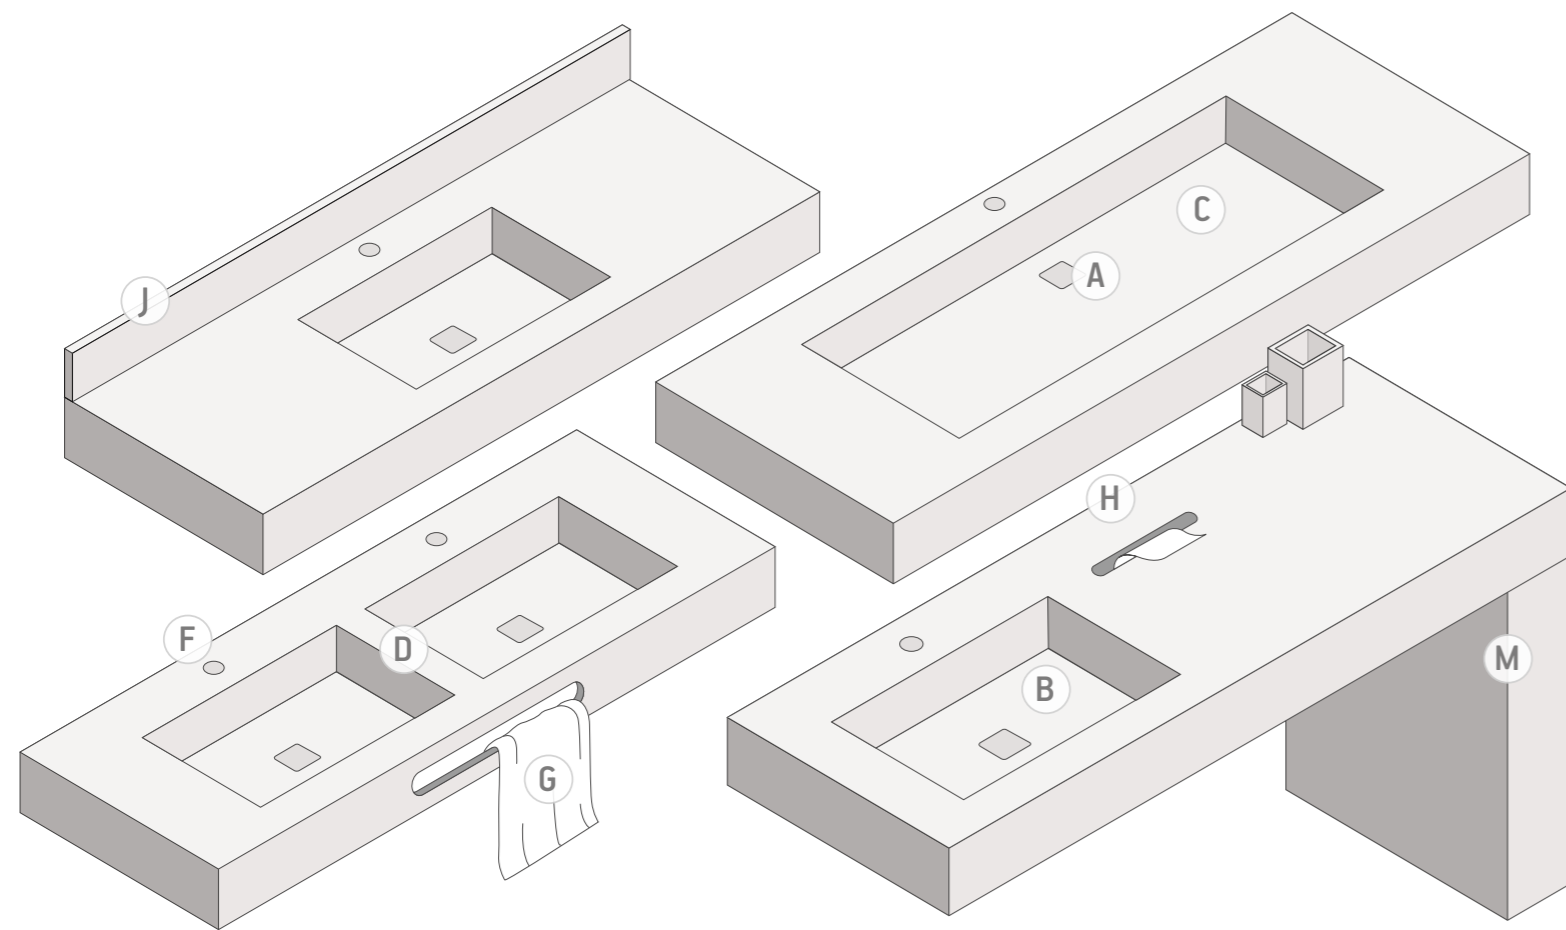

Voor douchebakken op groot formaat adviseren wij om een droogzone zonder verloop toe te passen om het water goed weg te laten lopen. De droogzone is een apart onderdeel van het aflopende deel.

Douchebakken op maat

Maatwerk richtlijnen en opties

- A** Verandering positie afvoer.
- B** Verandering positie wasbak.
- C** Verandering in de afmeting van de wasbak. Minimale order 20 STUKS.
- D** Extra wasbak.
- E** Zaagwerk om het product aan te passen aan de ruimte, kolommen of andere speciale architectonische eigenschappen.
- F** Vraag naar de mogelijkheden voor (toevoegen) kraangat, overloop, stopcontact, speciale randen enz. op diverse plaatsen.
- G** Sleuf voor handdoekhouder. Standaard afmetingen: Klein: 400 x 70 mm Medium: 600 x 70 mm Groot: 800 x 70 mm
- H** Sleuf voor tissuebox
- I** Sleuf voor installeren van glazen wand.
- J** Spatlijst. Afmeting op maat.
- K** Frameraand van 4 cm om het element te ondersteunen.
- L** **Persoonlijke ontwerpmogelijkheden op maat / Vraag naar de prijzen / Minimale order 50 STUKS**
- M** Design poot. Maximale afmeting: 900x600x160 mm