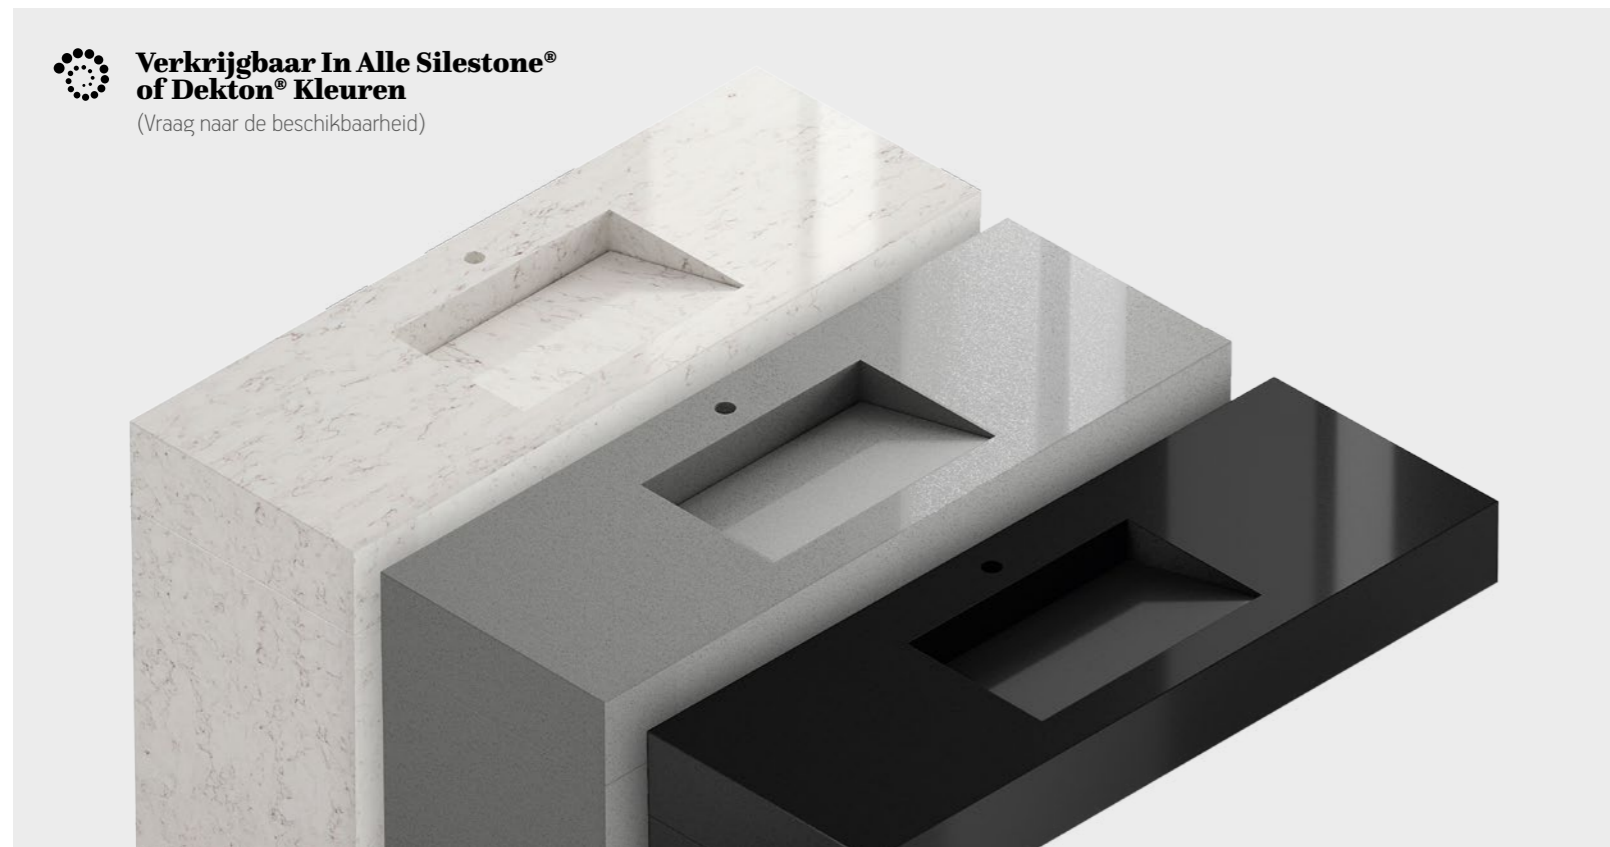

Verwijderbaar dekselplaat voor reinigingsdoeleinden.

Armony

AFMETINGEN (CM)

Lengte van 70 cm tot 300 cm
Breedte van 45 cm tot 60 cm

VERKRIJGBARE TEXTUREN

Gepolijst of Suede

DE VERPAKKING BEVAT

Wastafel
Afvoerplug (313944)
Stalen steunen voor wandinstallatie
Installatiehandleiding
Gids met onderhoudsadvies