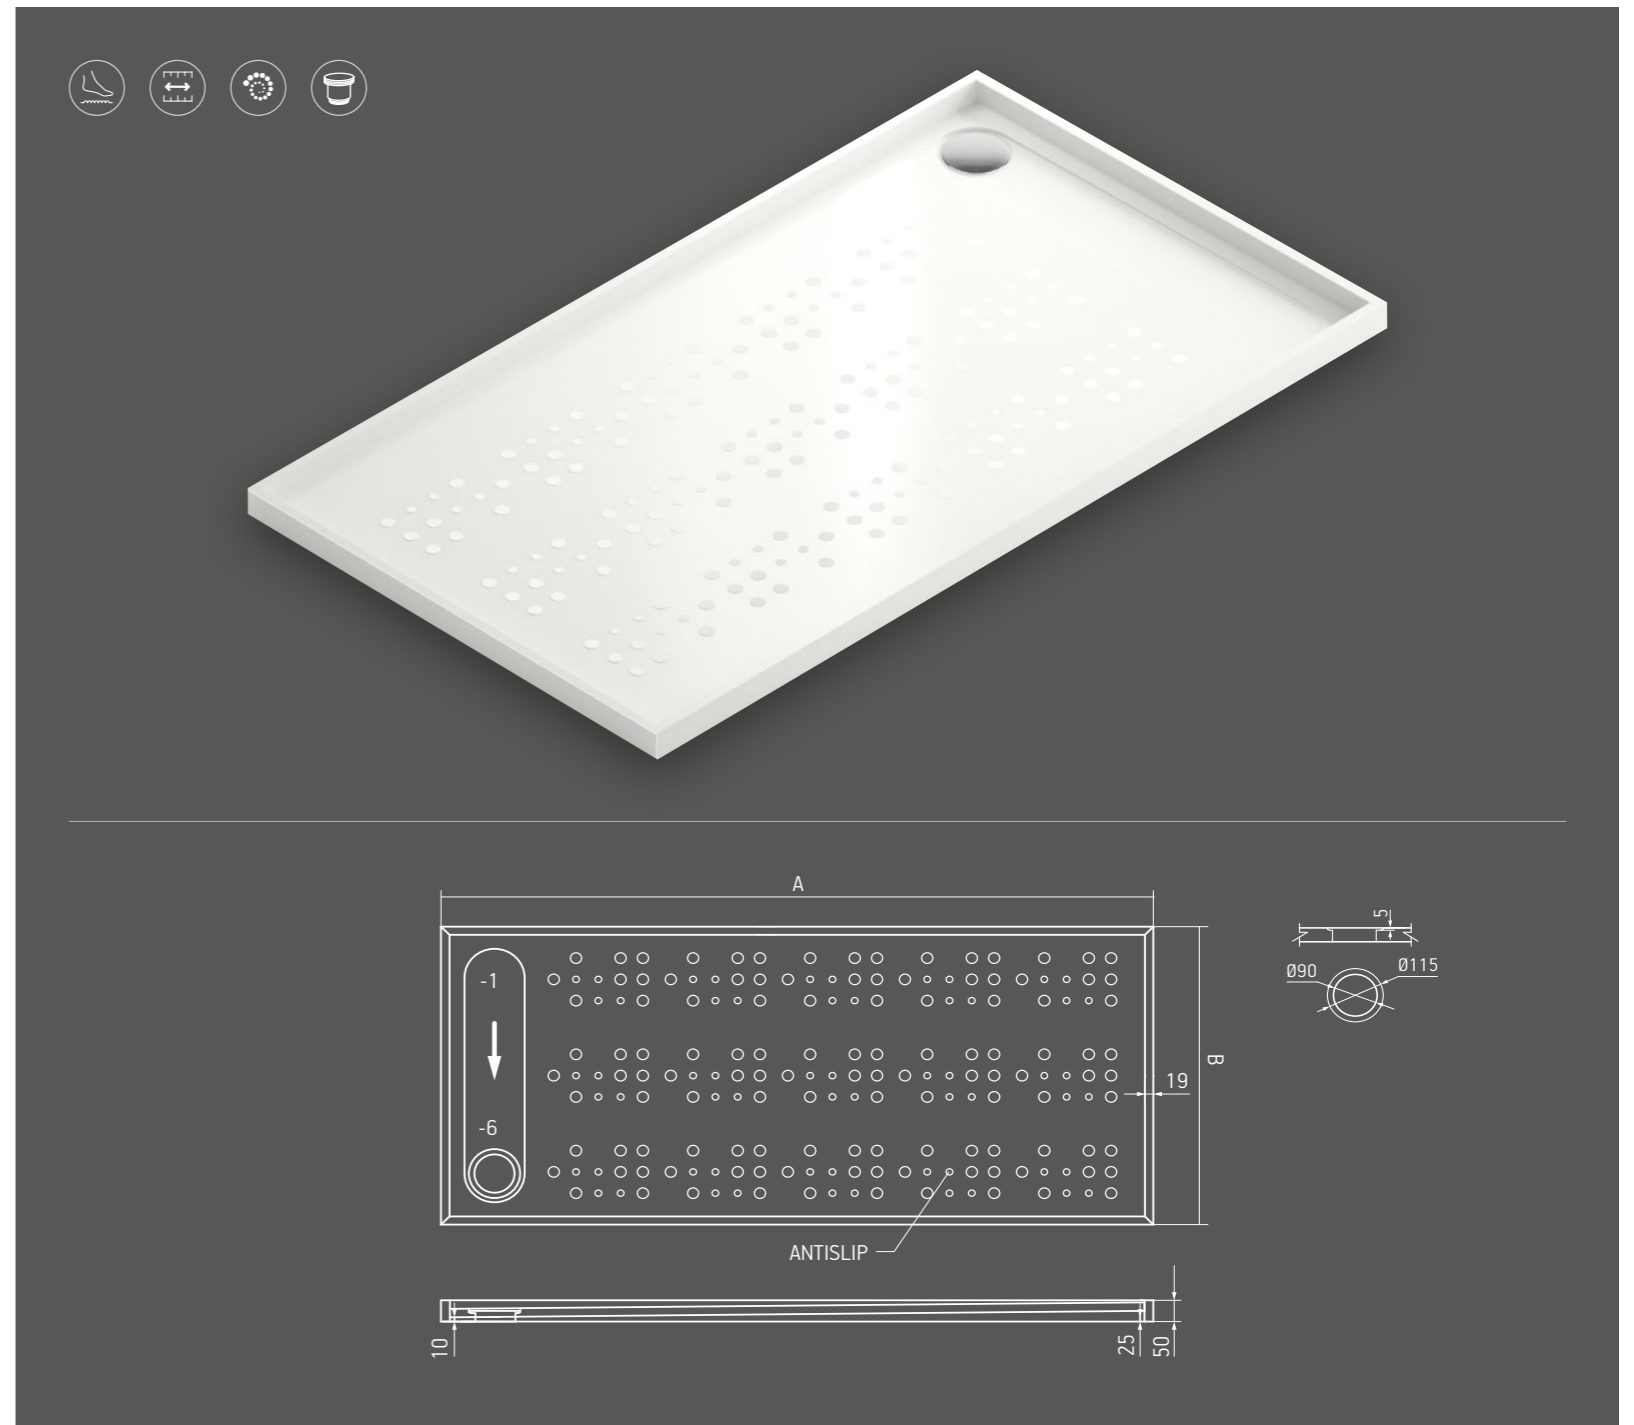

Freccia

AFMETINGEN (CM)

Lengte tot 300 cm / Breedte tot 120 cm

VERKRIJGBARE TEXTUREN

Gepolijst of Suede + gezandstraalde stroken (antislip)

DE VERPAKKING BEVAT

Douchebak
Afvoerplug (ref. 313943)
Installatiehandleiding en onderhoudsadvies

OPTIONEEL

Sleuf voor douchewand (stootbord
rondom van 30 mm breed)
Versteekkader van 40 mm breed

TECHNISCHE OPMERKINGEN

Deze douchebak kan in elke kleur van het Silestone® assortiment en ECO Line Colour Series worden uitgevoerd.

Het oppervlak van de douchebak bevat zachte gezandstraalde stroken waardoor de **maximum classificatie in antislipeigenschappen** is verkregen in overeenstemming met de Duitse norm DIN 51097:1992

KLASSE B

Bubbles

VERKRIJGBARE TEXTUREN

Gepolijst of Suede + gezandstraalde stroken (antislip)

DE VERPAKKING BEVAT

Douchebak
Afvoerplug (ref. 313943)
Installatiehandleiding en onderhoudsadvies

OPTIONEEL

Sleuf voor douchewand (stootbord
rondom van 30 mm breed)
Versteekkader van 30 mm breed.

TECHNISCHE OPMERKINGEN

Deze douchebak kan in elke kleur van het Silestone® assortiment en ECO Line Colour Series worden uitgevoerd.

Het oppervlak van de douchebak bevat zachte gezandstraalde stroken waardoor de **maximum classificatie in antislipeigenschappen** is verkregen in overeenstemming met de Duitse norm DIN 51097:1992

KLASSE B