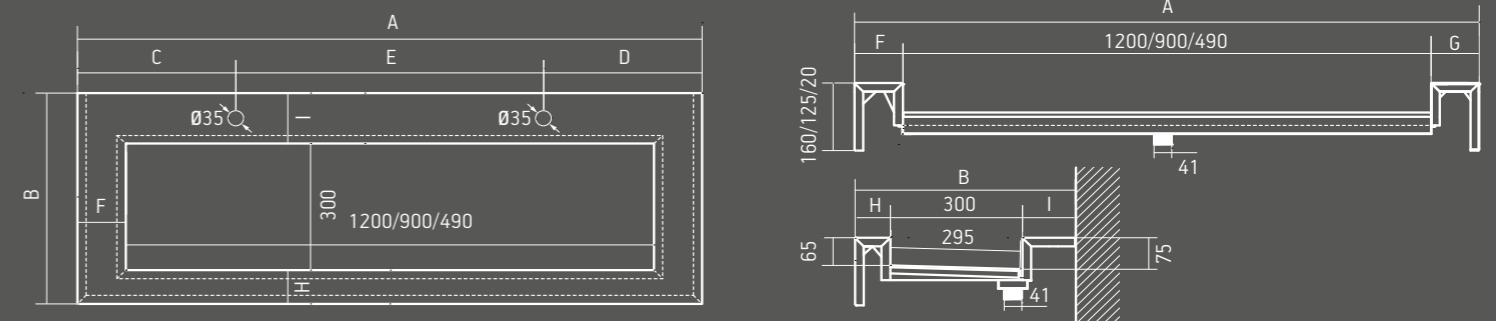

*Vraag naar de beschikbaarheid