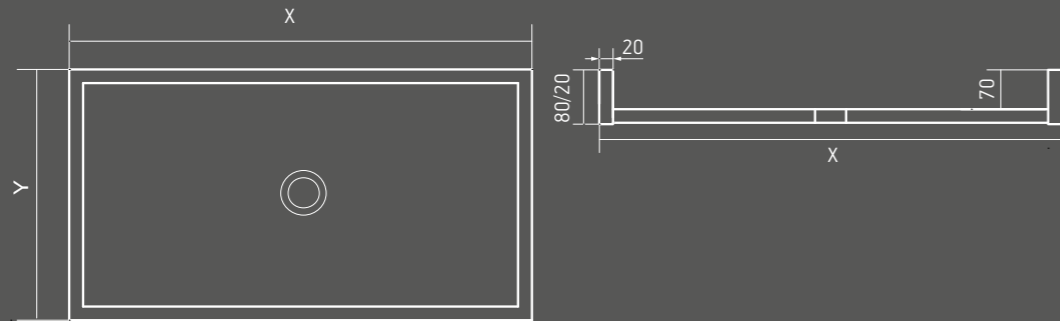

Basic

AFMETINGEN (CM)

Opbouw wastafel voor meubel of werkblad
45x28x7
66x33x8

Silestone® opbouw wastafel + werkblad met voorkant van 6 cm of zonder voorkant
Lengte werkblad van 55 cm tot 300 cm
Breedte werkblad van 43 cm tot 60 cm

VERKRIJGBARE TEXTUREN

Gepolijst of Suede

DE VERPAKKING BEVAT

Wastafel
Afvoerplug (313944)
Stalen steunen voor wandinstallatie voor Silestone®
werkbladmodel met voorkant van 6 cm
Installatiehandleiding
Gids met onderhoudsadvies.

TECHNISCHE OPMERKINGEN

Deze wastafel kan in elke kleur van het Silestone® assortiment en ECO Line Colour Series worden uitgevoerd.

OPTIONEEL

Spatwand
Extra wasbakken: er kunnen één of meerdere extra wasbakken worden opgenomen afhankelijk van de lengte van het werkblad.

Silence

AFMETINGEN (CM)

Lengte van 70 cm tot 300 cm
Breedte van 45 cm tot 60 cm

Wasbakopties:

49 X 30 cm
90 X 30 cm
120 X 30 cm

VERKRIJGBARE TEXTUREN

Gepolijst of Suede (Silestone)
Egaal mat, mat met textuur of gepolijst* (Dekton)

DE VERPAKKING BEVAT

Wastafel
Lineair gootje van roestvrij staal met afvoer 41 mm
Stalen steunen voor wandinstallatie
Installatiehandleiding
Gids met onderhoudsadvies

TECHNISCHE OPMERKINGEN

Deze wastafel kan in elke kleur van het Silestone® assortiment en ECO Line Colour Series worden uitgevoerd.

OPTIONEEL

Spatwand
Uitsparing voor handdoek.
Extra wasbakken: er kunnen één of meerdere extra wasbakken worden opgenomen afhankelijk van de lengte van het werkblad
Zijpoot.