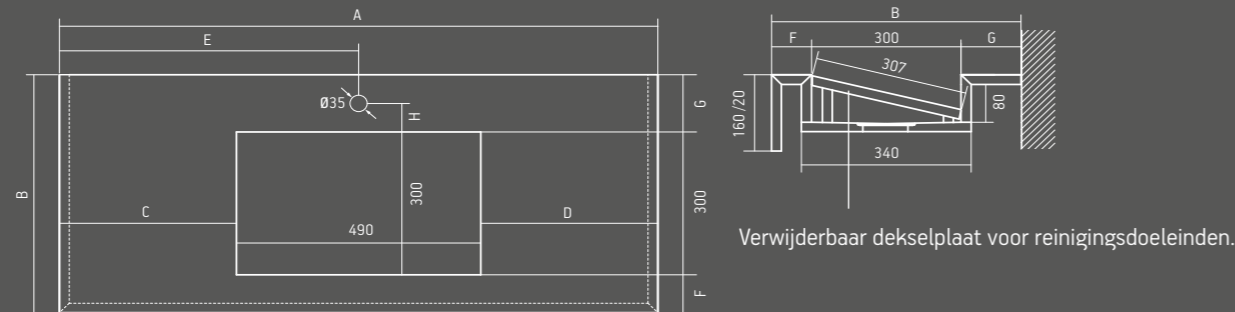

Balance

VERKRIJGBARE TEXTUREN

Gepolijst of Suede

DE VERPAKKING BEVAT

Wastafel
Afvoerplug (313944)
Stalen steunen voor wandinstallatie
Installatiehandleiding
Gids met onderhoudsadvies

AFMETINGEN (CM)

Lengte van 70 cm tot 300 cm
Breedte van 45 cm tot 60 cm

TECHNISCHE OPMERKINGEN

Deze wastafel kan in elke kleur van het Silestone® assortiment en ECO Line Colour Series worden uitgevoerd.

OPTIONEEL

Spatwand
Uitsparing voor handdoek.
Extra wasbakken: er kunnen één of meerdere extra wasbakken worden opgenomen afhankelijk van de lengte van het werkblad.

Equilibrium

VERKRIJGBARE TEXTUREN

Gepolijst of Suede (Silestone)
Egaal mat, mat met textuur of gepolijst* (Dekton)

DE VERPAKKING BEVAT

Wastafel
Lineair gootje van roestvrij staal met afvoer 41 mm Code: 312142
Stalen steunen voor wandinstallatie
Installatiehandleiding
Gids met onderhoudsadvies

AFMETINGEN (CM)

Lengte van 70 cm tot 300 cm
Breedte van 45 cm tot 60 cm

TECHNISCHE OPMERKINGEN

Deze wastafel kan in elke kleur van het Silestone® assortiment en ECO Line Colour Series worden uitgevoerd.

OPTIONEEL

Spatwand
Uitsparing voor handdoek.
Extra wasbakken: er kunnen één of meerdere extra wasbakken worden opgenomen afhankelijk van de lengte van het werkblad