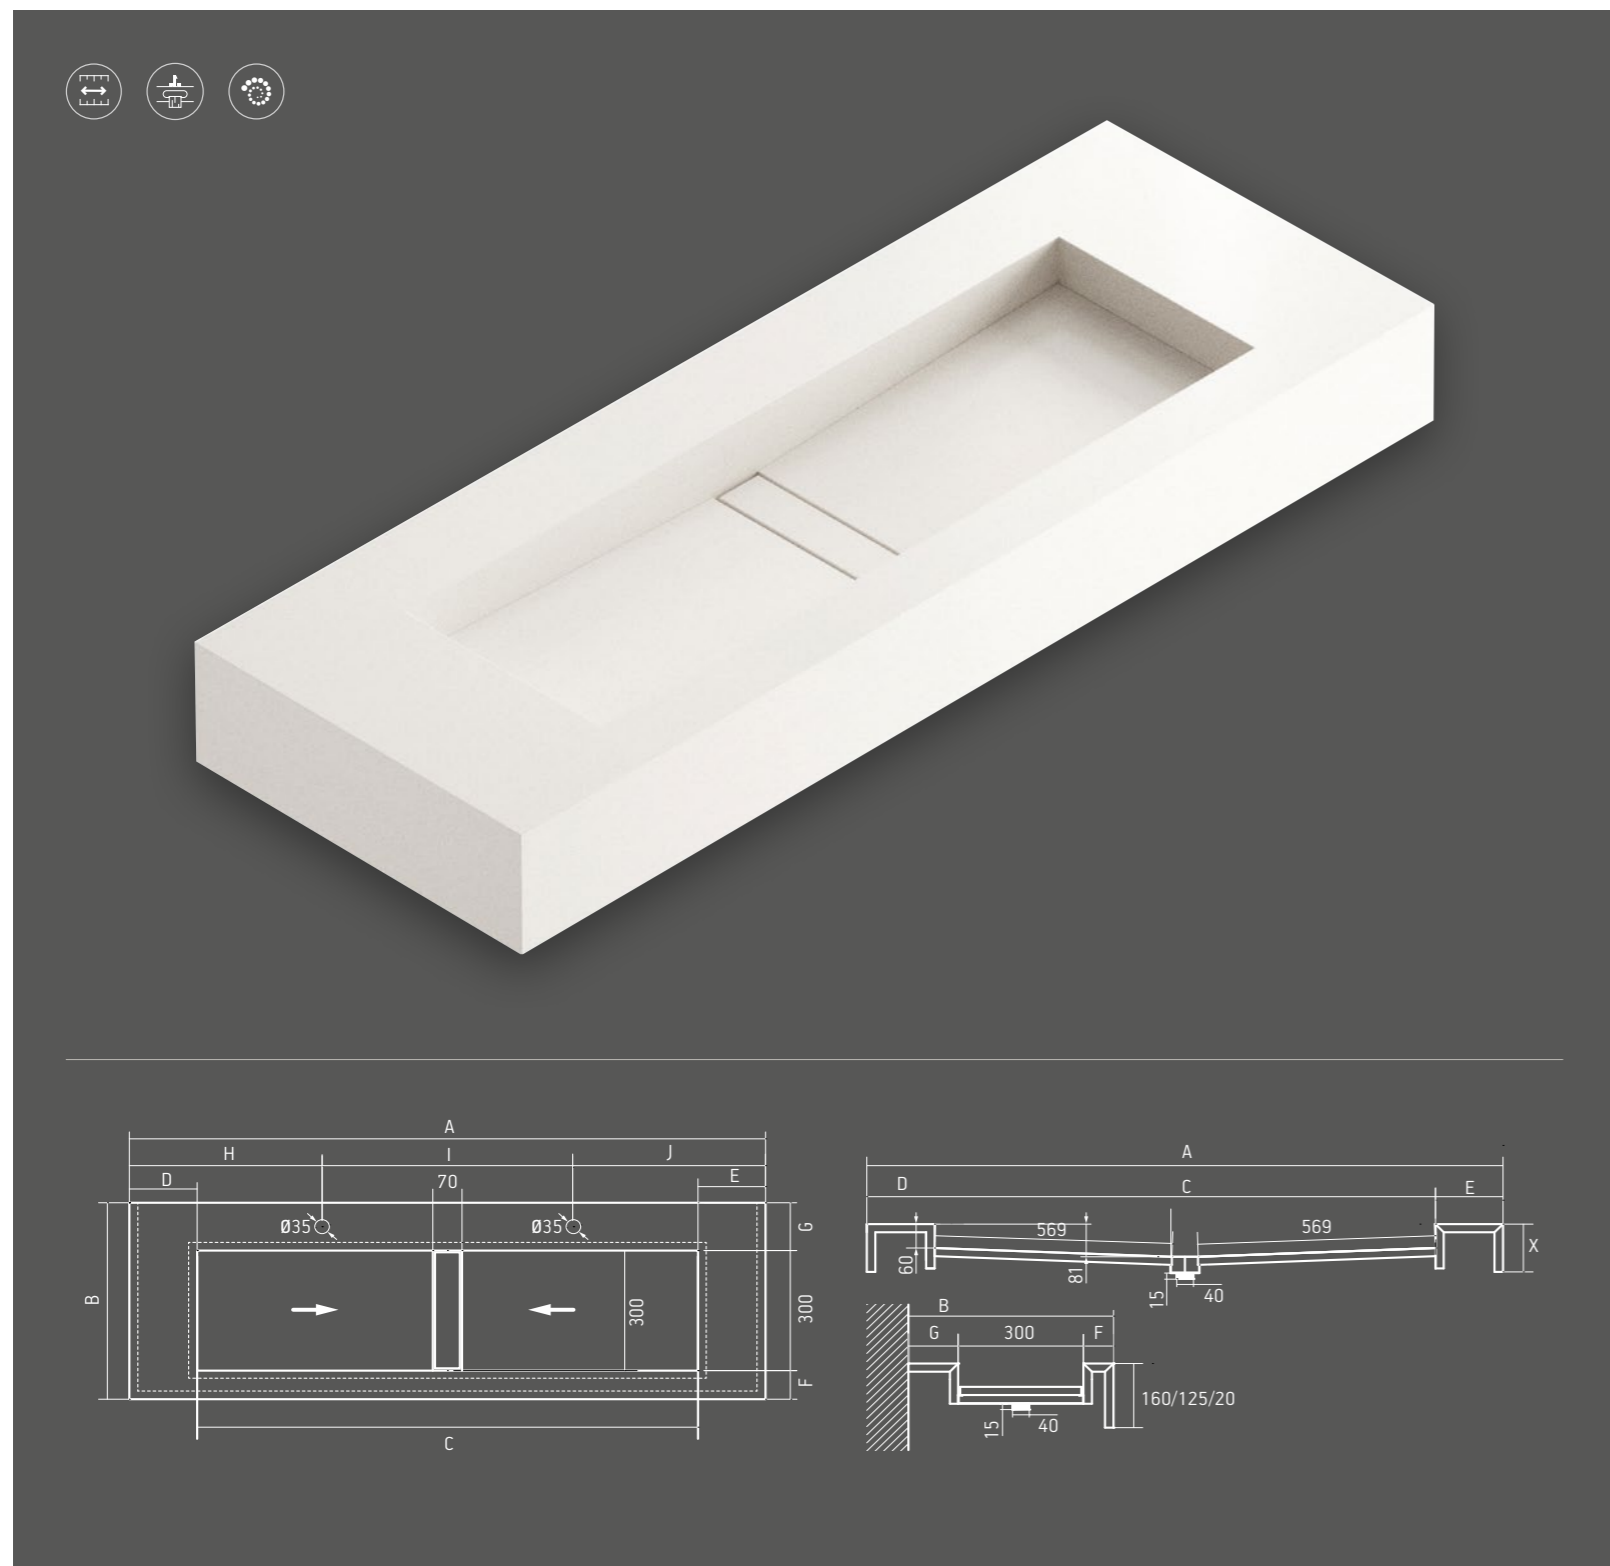

Reflection

AFMETINGEN (CM)

Lengte van 70 cm tot 300 cm

Breedte van 45 cm tot 60 cm

Wasbakopties:

49 X 30 cm

90 X 30 cm

120 X 30 cm

werkbladmodel met voorkant van 6 cm

Installatiehandleiding

Gids met onderhoudsadvies

TECHNISCHE OPMERKINGEN

Deze wastafel kan in elke kleur van het

Silestone® assortiment en ECO Line

Colour Series worden uitgevoerd.

OPTIONEEL

Spatwand

Uitsparing voor handdoek.

Extra wasbakken: er kunnen één of meerdere

extra wasbakken worden opgenomen

afhankelijk van de lengte van het werkblad.

Nova

AFMETINGEN (CM)

Lengte van 70 cm tot 300 cm

Breedte van 45 cm en 60 cm

Wasbakopties:

49 cm

90 cm

120 cm

VERKRIJGBARE TEXTUREN

Gepolijst of Suede (Silestone)