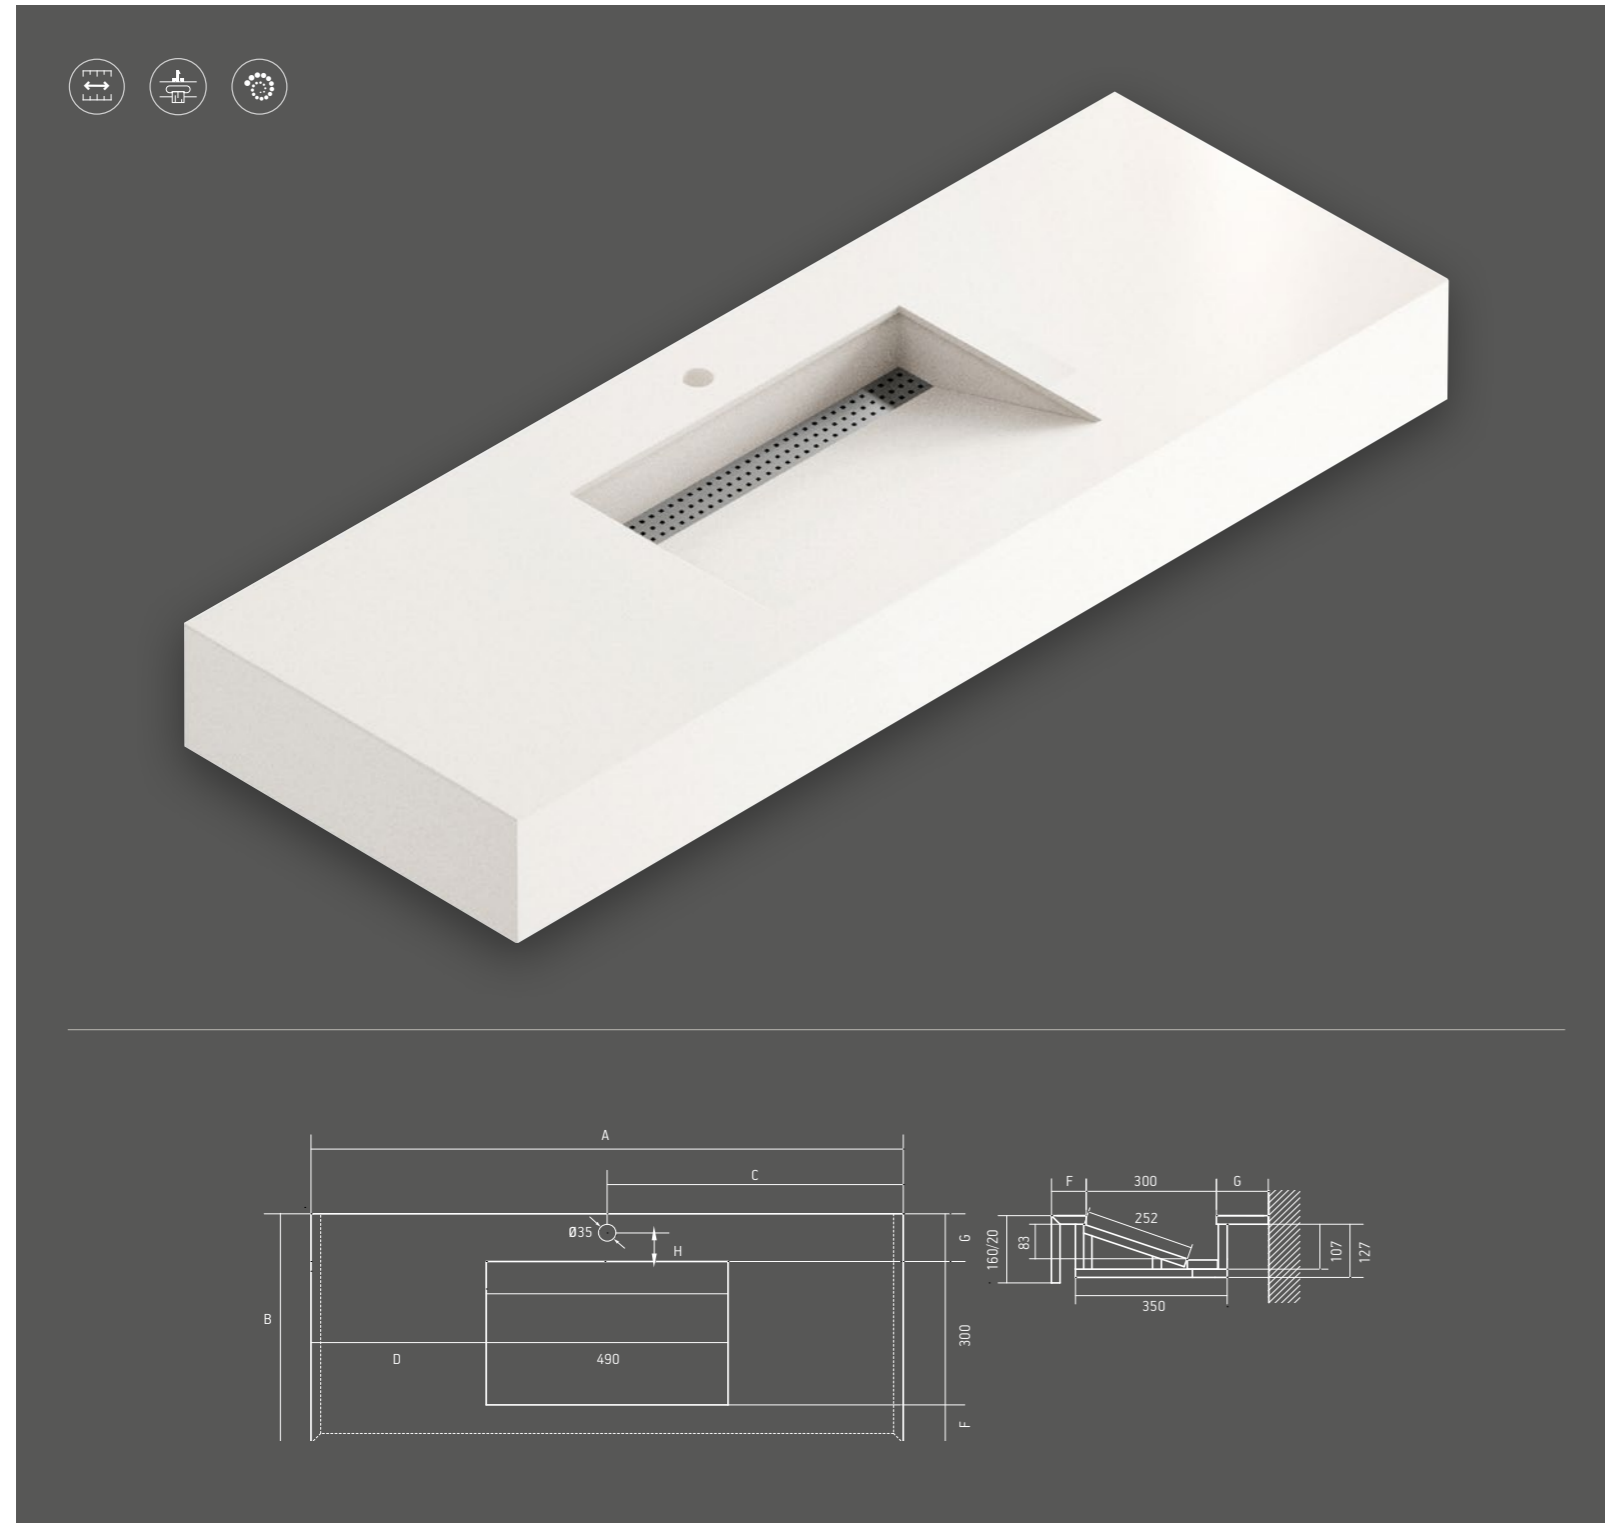

AFMETINGEN (CM)

Lengte van 70 cm tot 300 cm

Breedte van 45 cm tot 60 cm

Symmetry

AFMETINGEN (CM)

Opbouw wastafel voor meubel of werkblad
45x38x10
50x40x10
70x45x10

Silestone® opbouw wastafel + werkblad met voorkant van 6 cm of zonder voorkant
Lengte werkblad van 55 cm tot 300 cm
Breedte werkblad van 50 cm tot 60 cm