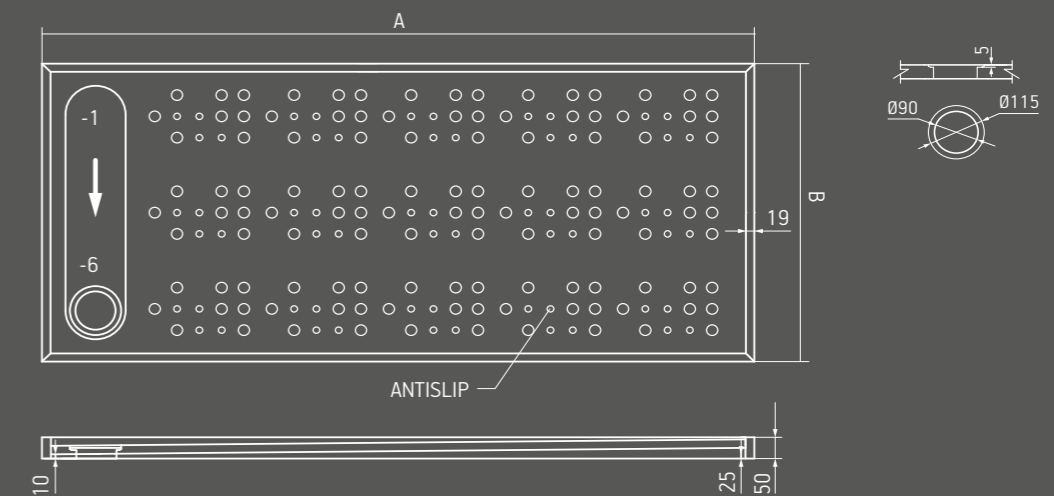

Freccia

AFMETINGEN (CM)

Lengte tot 300 cm / Breedte tot 120 cm

VERKRIJGBARE TEXTUREN

Gepolijst of Suede + gezandstraalde stroken (antislip)

DE VERPAKKING BEVAT

Douchebak
Afvoerplug (ref. 313943)
Installatiehandleiding en onderhoudsadvies

OPTIONEEL

Sleuf voor douchewand (stootbord
rondom van 30 mm breed)
Versteekkader van 40 mm breed

TECHNISCHE OPMERKINGEN

Deze douchebak kan in elke kleur van het Silestone® assortiment en ECO Line Colour Series worden uitgevoerd.

Het oppervlak van de douchebak bevat zachte gezandstraalde stroken waardoor de **maximum classificatie in antislipeigenschappen** is verkregen in overeenstemming met de Duitse norm DIN 51097:1992

KLASSE B

Bubbles

VERKRIJGBARE TEXTUREN

Gepolijst of Suede + gezandstraalde stroken (antislip)

DE VERPAKKING BEVAT

Douchebak
Afvoerplug (ref. 313943)
Installatiehandleiding en onderhoudsadvies

OPTIONEEL

Sleuf voor douchewand (stootbord
rondom van 30 mm breed)
Versteekkader van 30 mm breed.

TECHNISCHE OPMERKINGEN

Deze douchebak kan in elke kleur van het Silestone® assortiment en ECO Line Colour Series worden uitgevoerd.

Het oppervlak van de douchebak bevat zachte gezandstraalde stroken waardoor de **maximum classificatie in antislipeigenschappen** is verkregen in overeenstemming met de Duitse norm DIN 51097:1992

KLASSE B