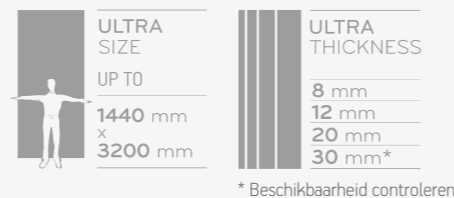

* Beschikbaarheid controleren

DEKTON® ULTRA FORMAAT

Ultracompacte Oppervlakken

Dankzij de afmeting (320x144cm) en het lichte gewicht van Dekton® zijn de ontwerpmogelijkheden voor badkamers maar ook keukens, vloeren, wandbekledingen en zelfs gevels eindeloos.

Dekton® meer dan een oppervlak

Dankzij de gebruikte productietechnologie van Dekton® kunnen kleuren en texturen van diverse eigenschappen worden verkregen. Van egale tinten met een hoge zuiverheid en chromatische homogeniteit tot materialen met zeer natuurlijk uitziende aders en gedurfd kleuren met bijvoorbeeld een industriële uitstraling.

Voordelen van Dekton®

MAATWERK

GROOT
FORMAAT

UITGEBREID
KLEURENASSORTIMENT

HOGE
VLEKBESTENDIGHEID

HOGE
SLIJTVASTHEID

HOGE
KRASBESTENDIGHEID

VERSCHILLENDE
AFWERKINGEN

HOGE
VUUR- EN
HITTEBESTENDIGHEID

LAGE
WATERABSORPTIE

HOGE WEERSTAND
TEGEN HYDROLYSE

KLEURSTABILITEIT

DIMENSIONALE
STABILITEIT

HOGE VUUR- EN
HITTEBESTENDIGHEID

BRANDWEREND
MATERIAAL