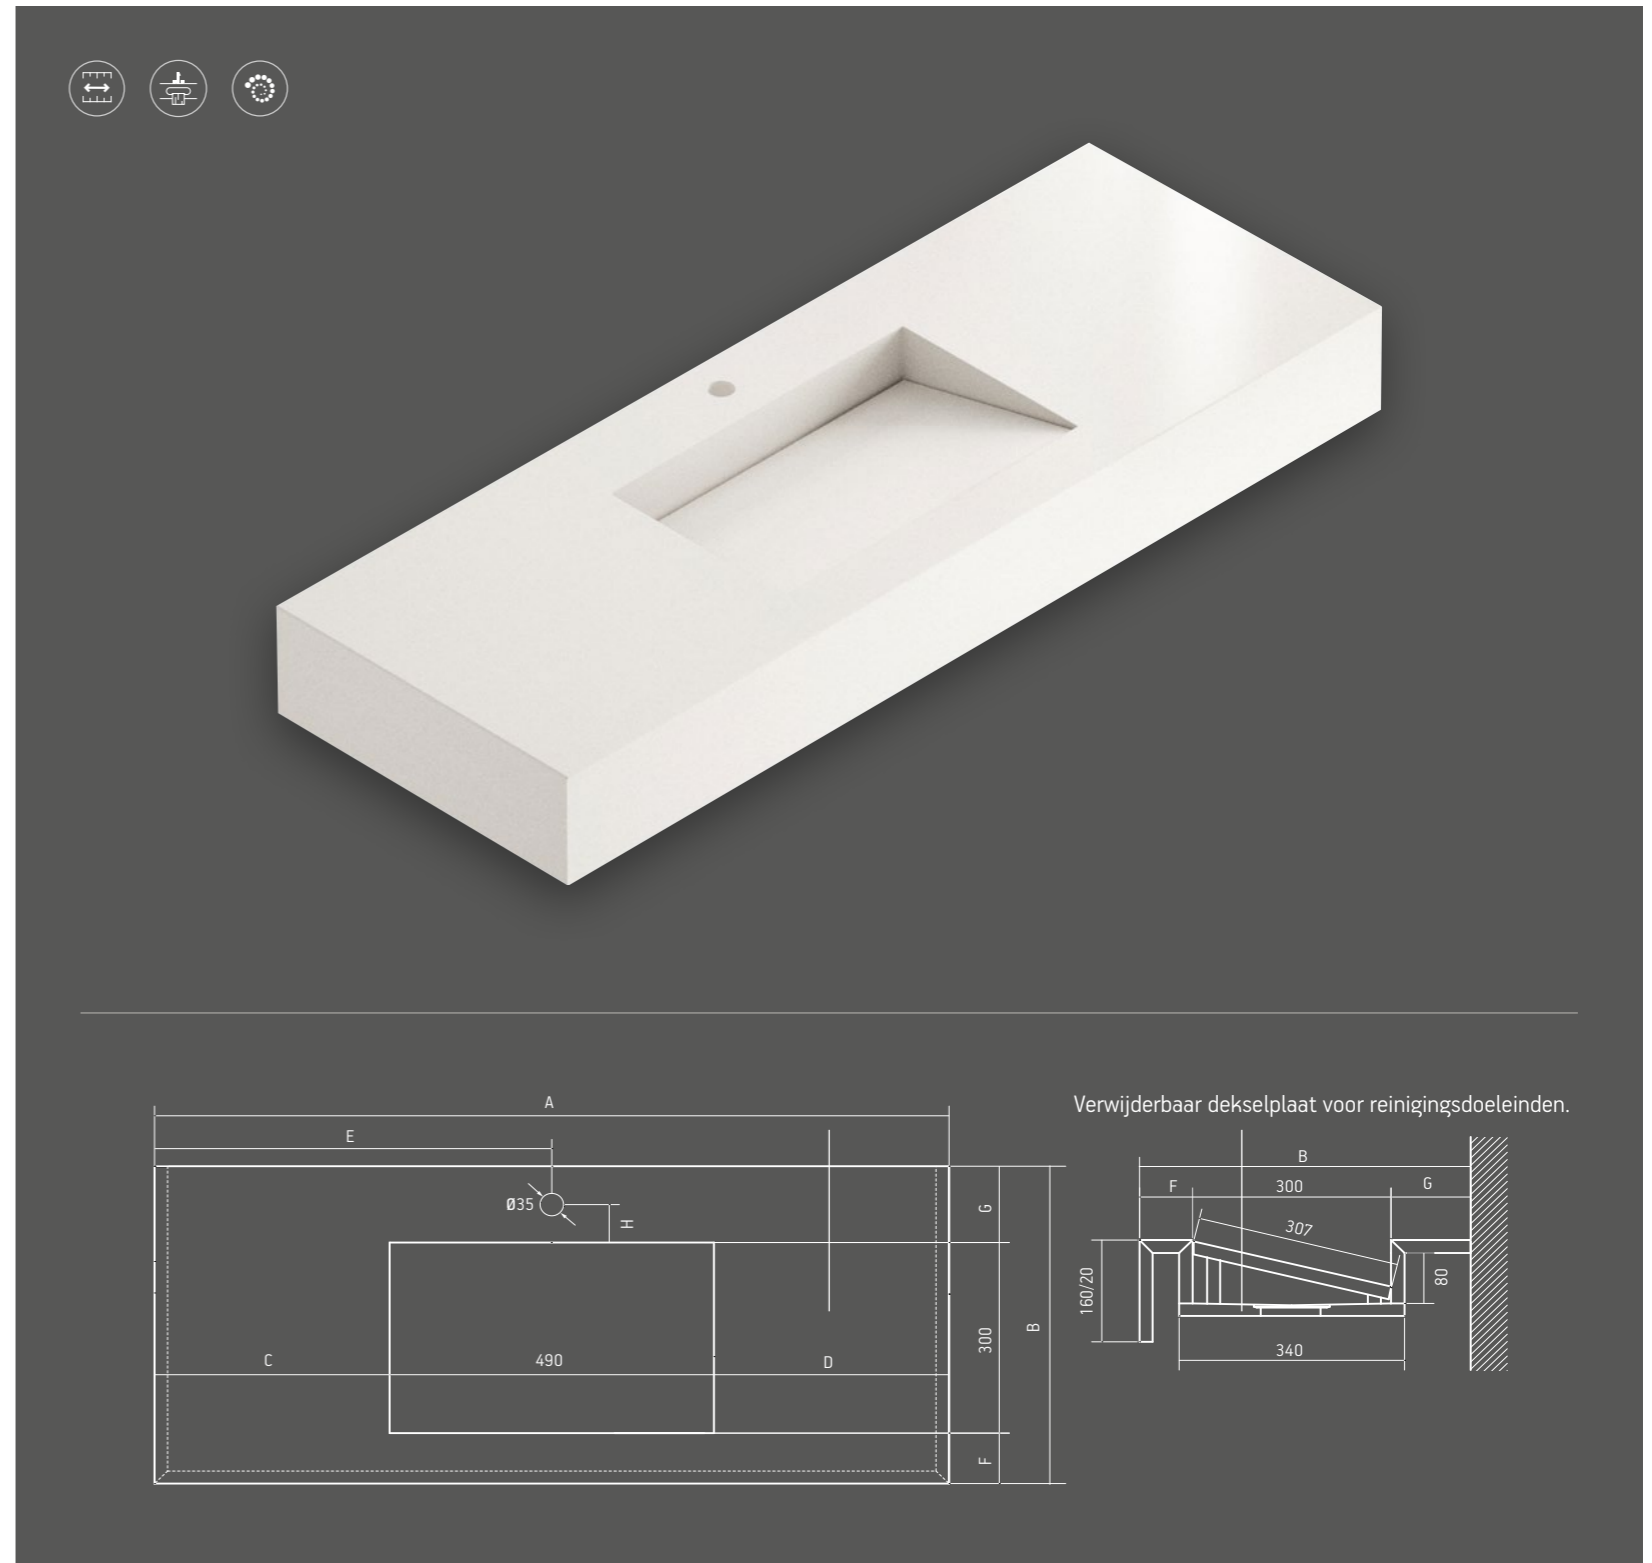

Verwijderbaar dekselplaat voor reinigingsdoeleinden.

Armony

AFMETINGEN (CM)

Lengte van 70 cm tot 300 cm
Breedte van 45 cm tot 60 cm

VERKRIJGBARE TEXTUREN

Gepolijst of Suede

DE VERPAKKING BEVAT

Wastafel
Afvoerplug (313944)
Stalen steunen voor wandinstallatie
Installatiehandleiding
Gids met onderhoudsadvies