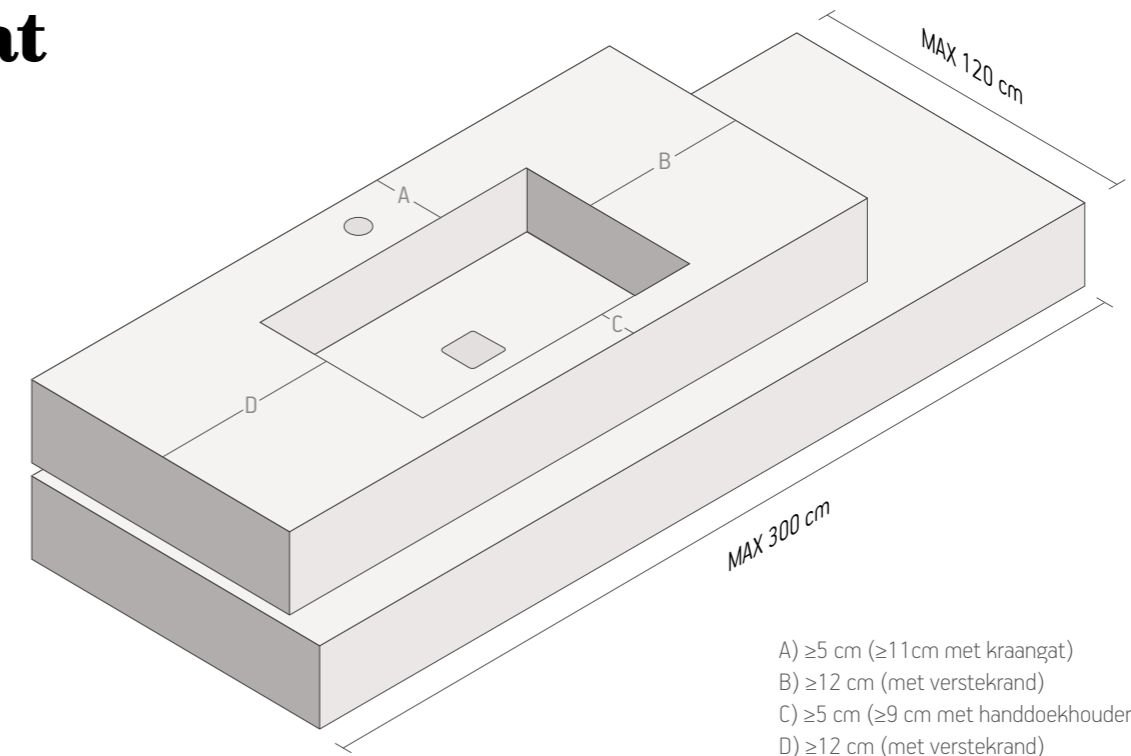

Dekton® Toepassingen

- Ⓐ TOEPASSINGEN VAN GROOT FORMAAT OP MAAT
- Ⓑ VLOEREN
- Ⓒ WANDBEKLEDING
- Ⓓ WASTAFELS

A: Wastafel Basic - Silestone® White Storm / B: Dekton® - Borea

Wastafels op maat

- A) ≥ 5 cm (≥ 11 cm met kraangat)
- B) ≥ 12 cm (met verstekrand)
- C) ≥ 5 cm (≥ 9 cm met handdoekhouder)
- D) ≥ 12 cm (met verstekrand)

* Wastafels kleiner dan 45 cm breed zijn exclusief ophangbeugels.

Maatwerk

De gehele badkamercollectie wordt op maat vervaardigd, in één van de meer dan 80 Silestone, Silestone Eco Line Colour Series of Dekton-kleuren volgens de wens van iedere klant.