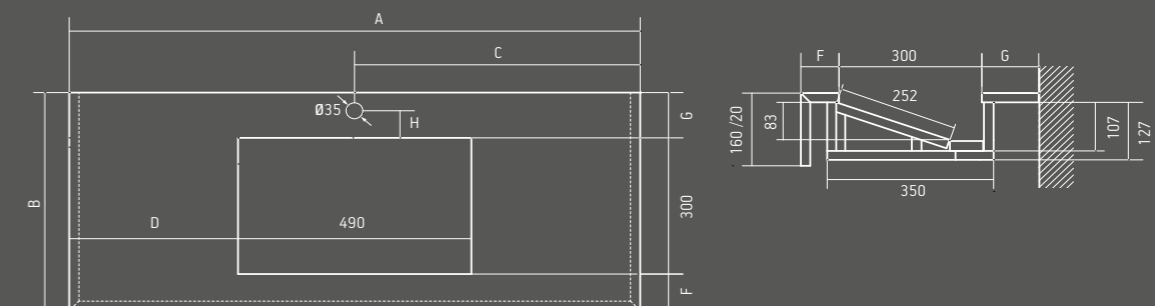

*Vraag naar de beschikbaarheid