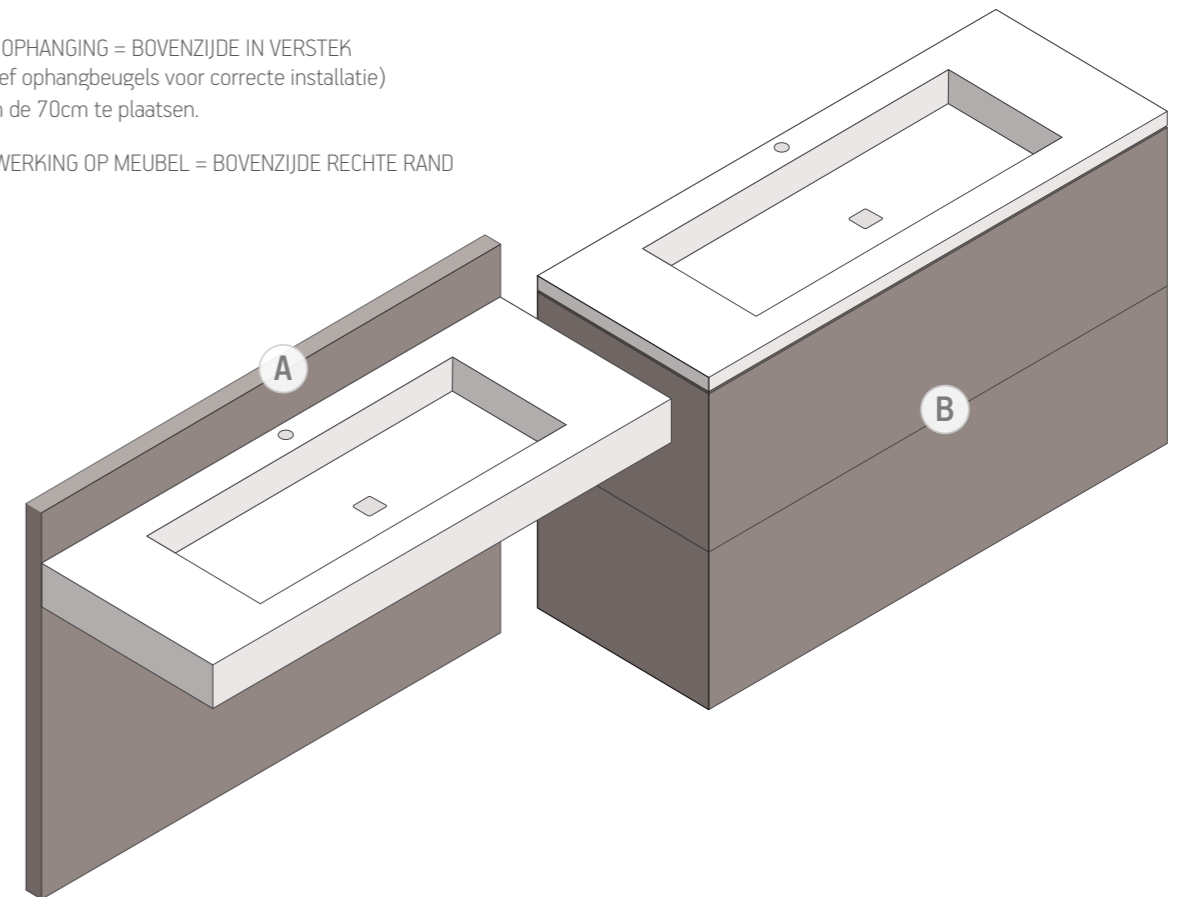

A WASTAFEL MET WANDOPHANGING = BOVENZIJDE IN VERSTEK
(De wastafel is inclusief ophangbeugels voor correcte installatie)
Wij adviseren deze om de 70cm te plaatsen.

B WASTAFEL VOOR VERWERKING OP MEUBEL = BOVENZIJDE RECHTE RAND