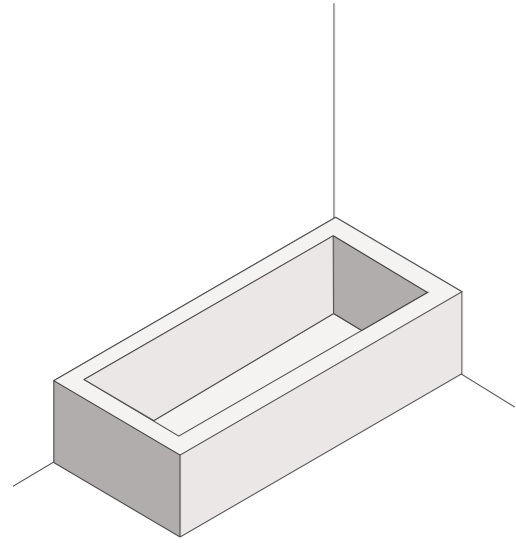

Vervanging Badkuip - Douchebak

Badkuip