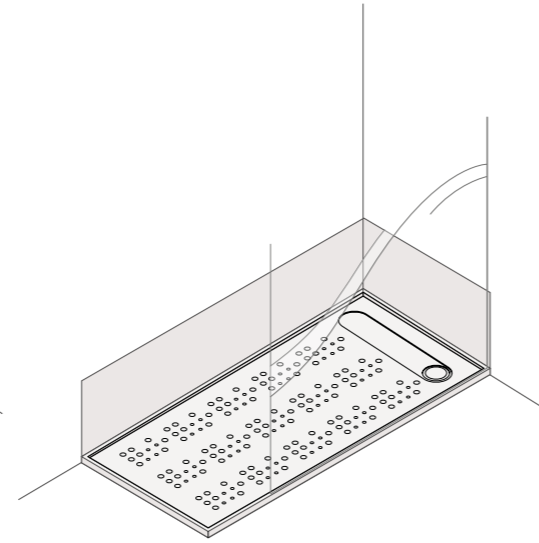

Douchebak + Bekleding