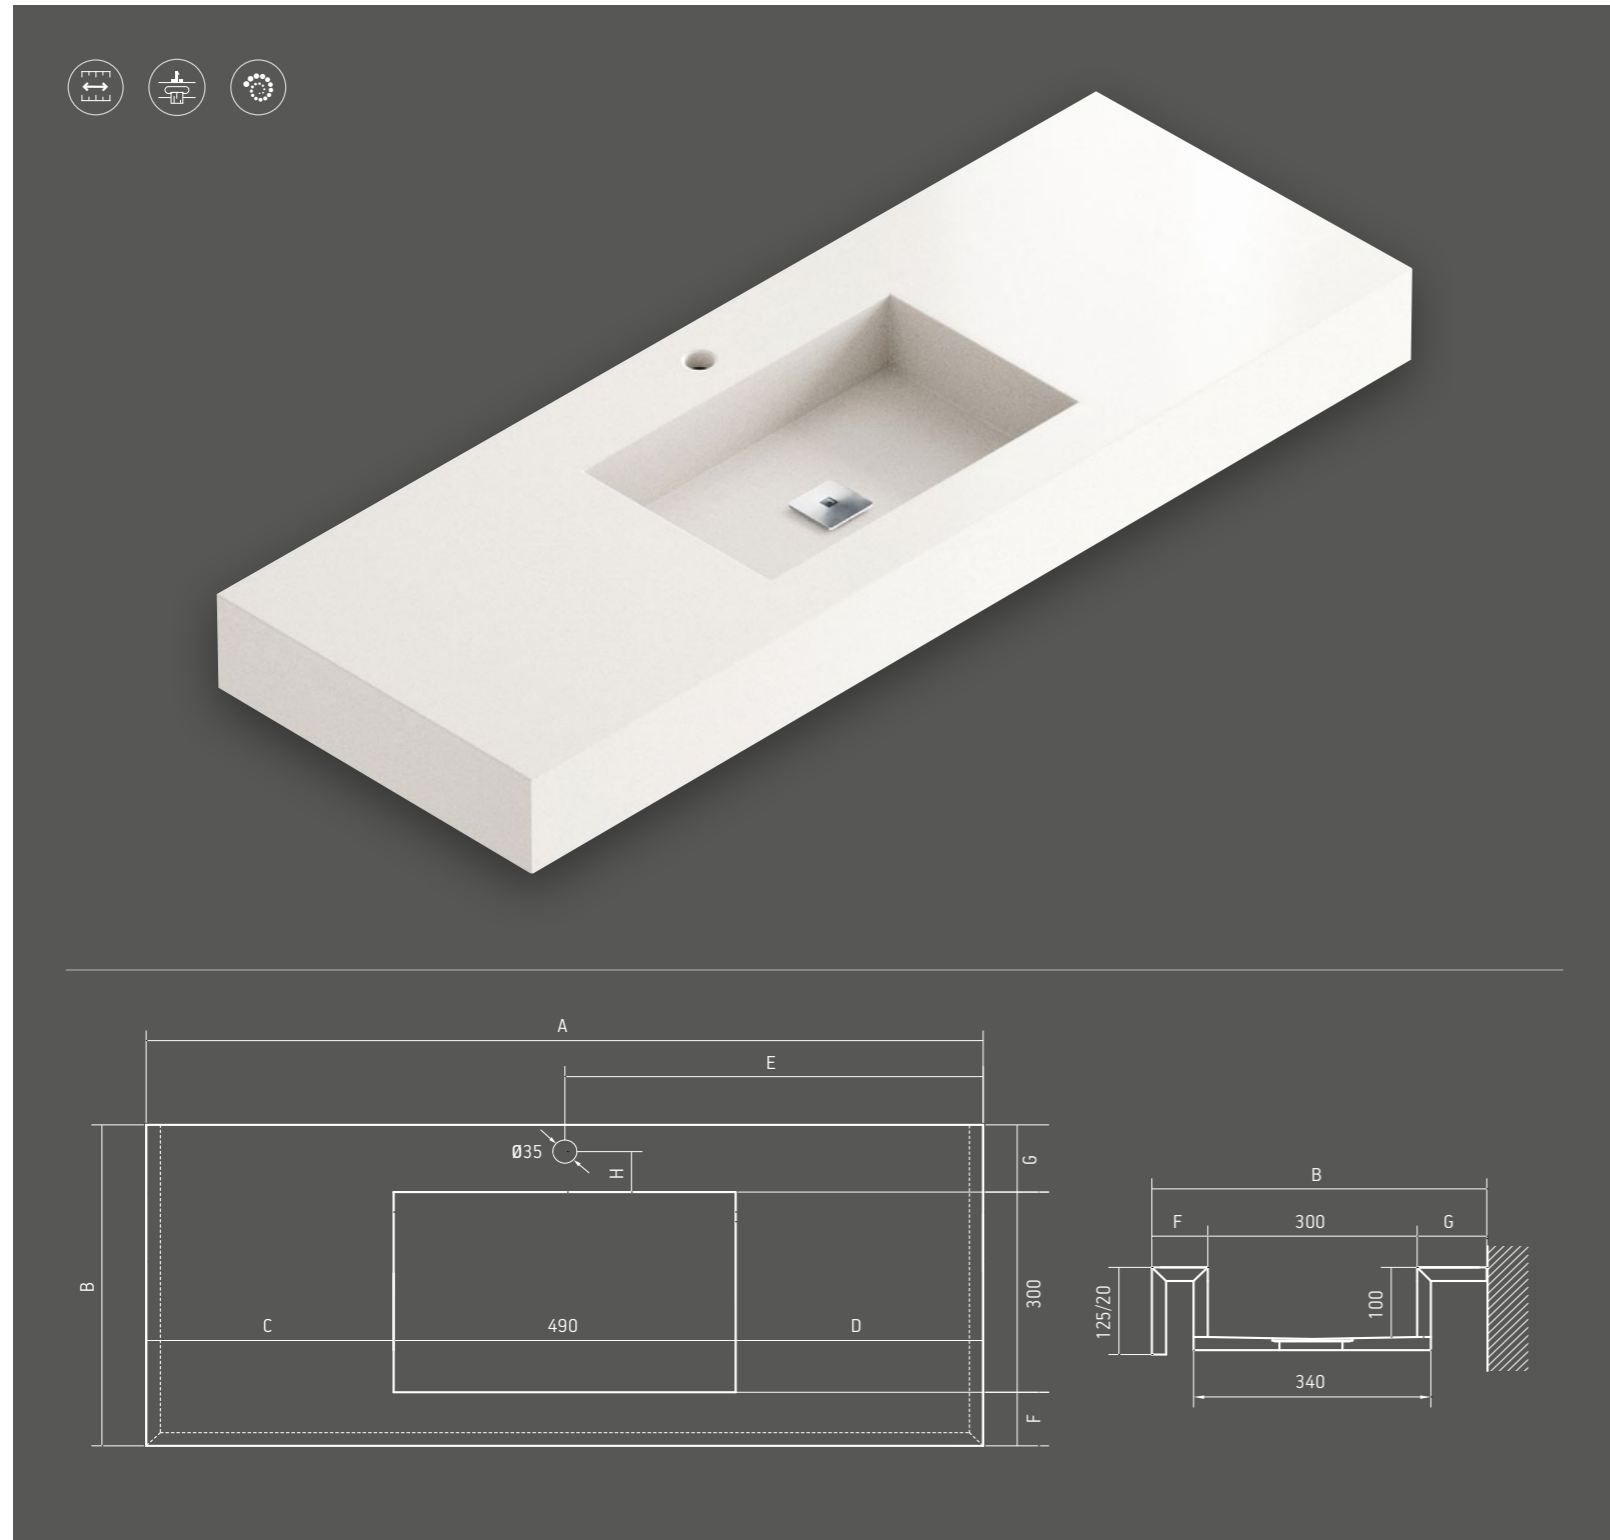

Verwijderbaar dekselplaat voor reinigingsdoeleinden.

Armony

AFMETINGEN (CM)

Lengte van 70 cm tot 300 cm
Breedte van 45 cm tot 60 cm

VERKRIJGBARE TEXTUREN

Gepolijst of Suede

DE VERPAKKING BEVAT

Wastafel
Afvoerplug (313944)
Stalen steunen voor wandinstallatie
Installatiehandleiding
Gids met onderhoudsadvies

OPTIONEEL

Spatwand
Uitsparing voor handdoek.
Extra wasbakken: er kunnen één of meerdere extra wasbakken worden opgenomen afhankelijk van de lengte van het werkblad
Zijpoot

AFMETINGEN (CM)

Lengte van 70 cm tot 300 cm

Breedte van 45 cm tot 60 cm

Exclusive One / Due S / Due L

AFMETINGEN (CM)

ONE: lengte van 73 cm tot 300 cm
Breedte van 56 cm tot 60 cm

DUE S: lengte van 56 cm tot 300 cm.
Breedte van 52 cm tot 60 cm

DUE L: lengte van 73 cm tot 300 cm
Breedte van 52 cm tot 60 cm