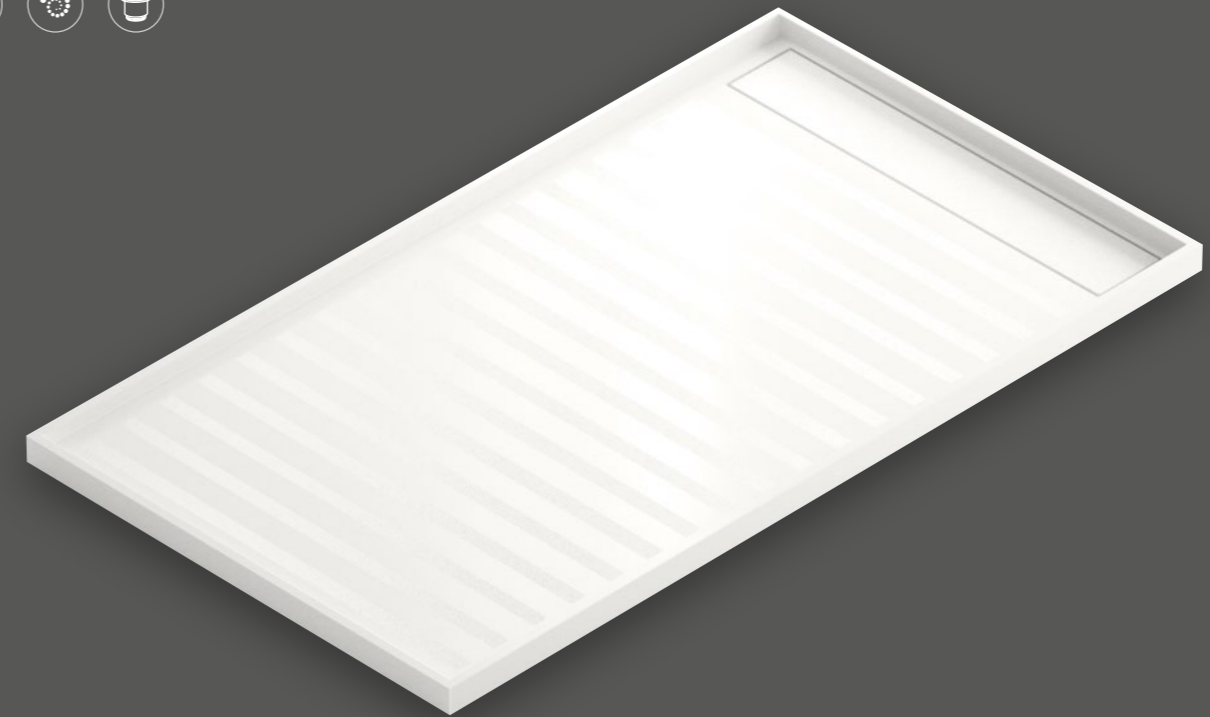

TECHNISCHE OPMERKINGEN

Deze douchebak kan in elke kleur van het Silestone® assortiment en ECO Line Colour Series worden uitgevoerd.

KLASSE C

Het oppervlak van de douchebak bevat zachte gezandstraalde stroken waardoor de **maximum classificatie in antislipseigenschappen** is verkregen in overeenstemming met de Duitse norm DIN 51097:1992