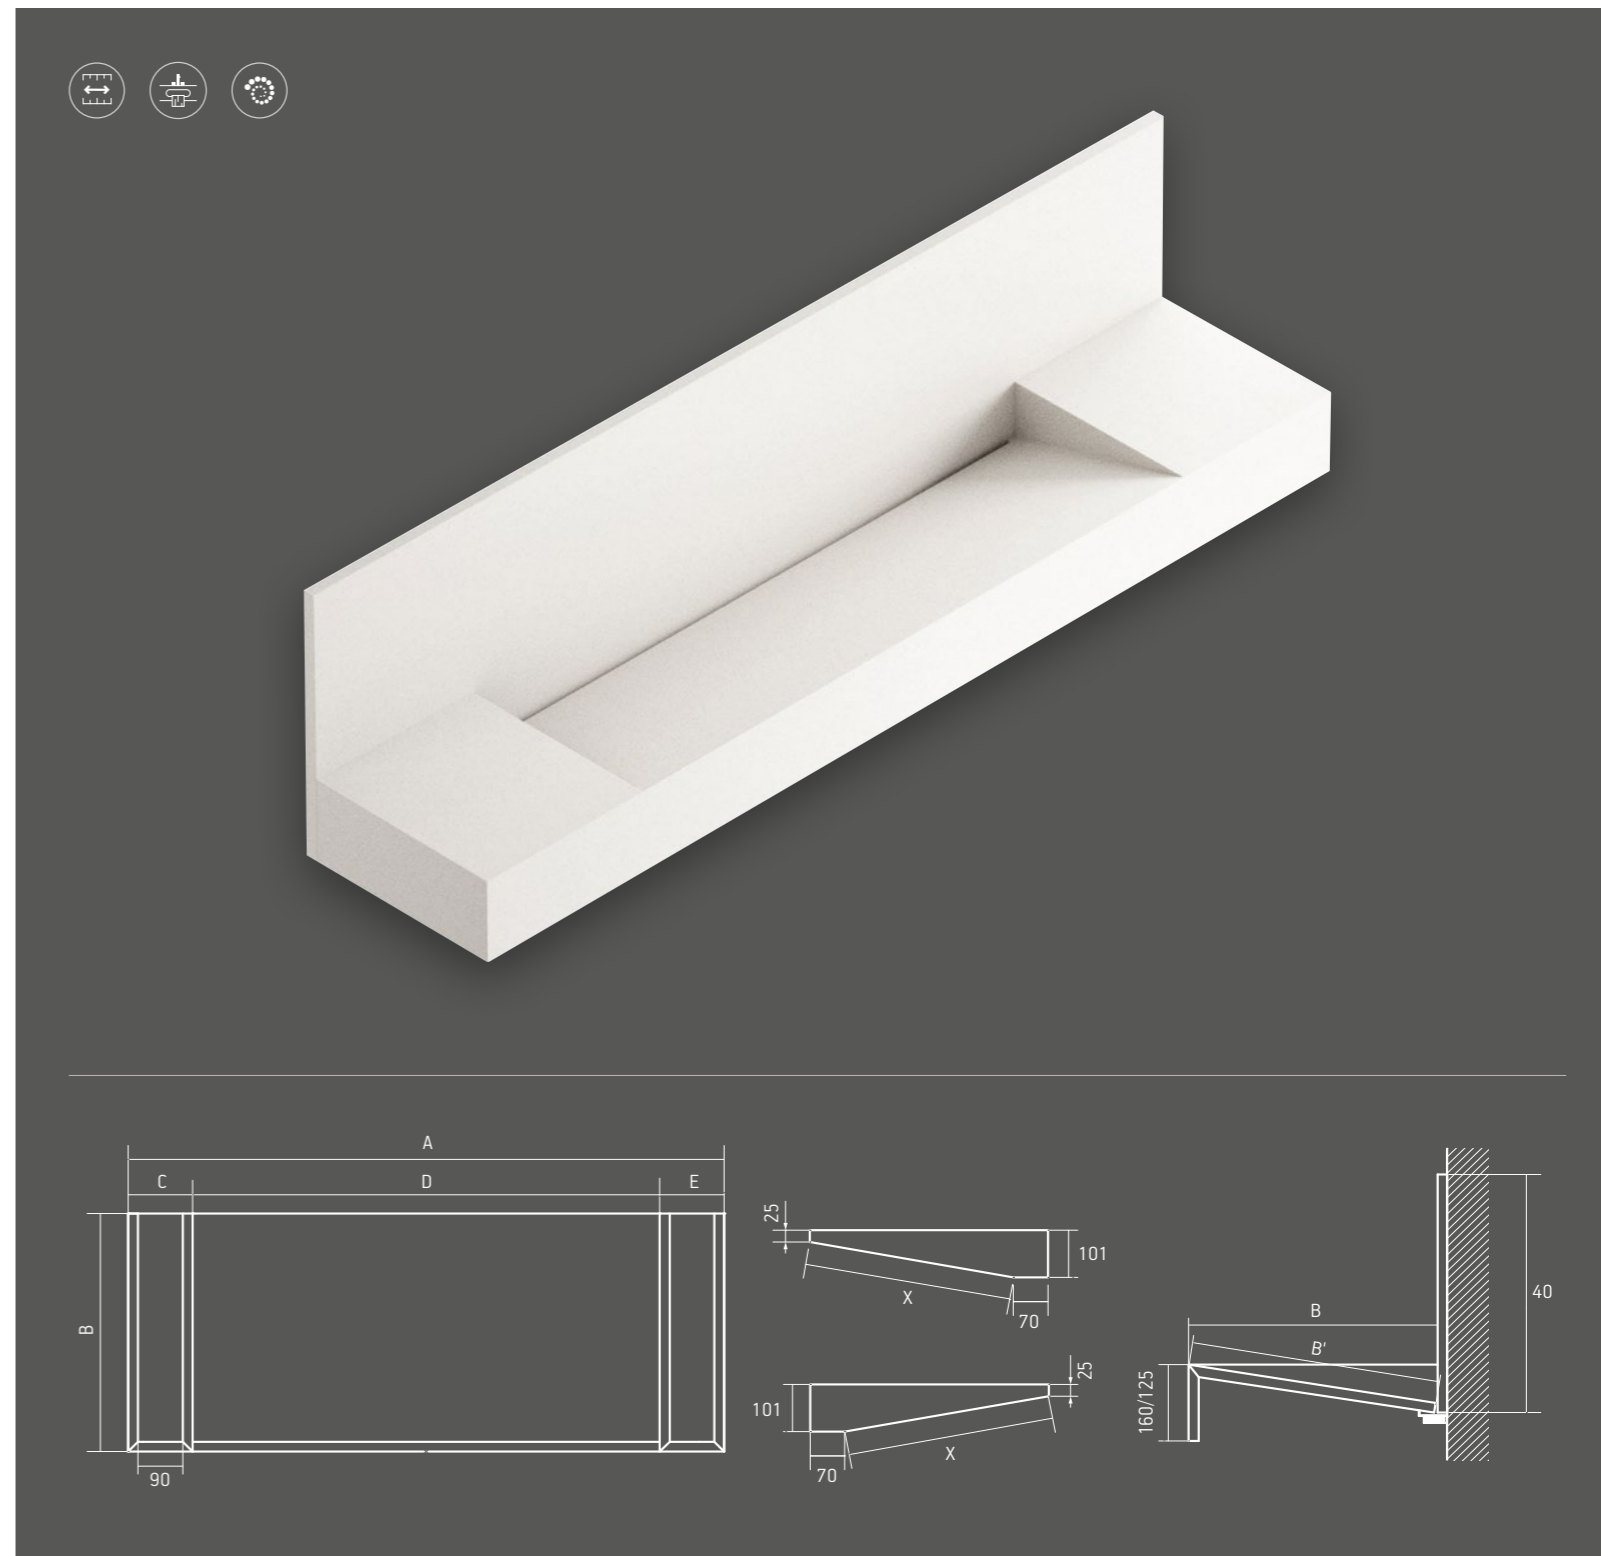

OPTIONEEL

Spatwand

Uitsparing voor handdoek.

Extra wasbakken: er kunnen één of meerdere

extra wasbakken worden opgenomen

afhankelijk van de lengte van het werkblad.

Nova

AFMETINGEN (CM)

Lengte van 70 cm tot 300 cm

Breedte van 45 cm en 60 cm

Wasbakopties:

49 cm

90 cm

120 cm

VERKRIJGBARE TEXTUREN

Gepolijst of Suede (Silestone)