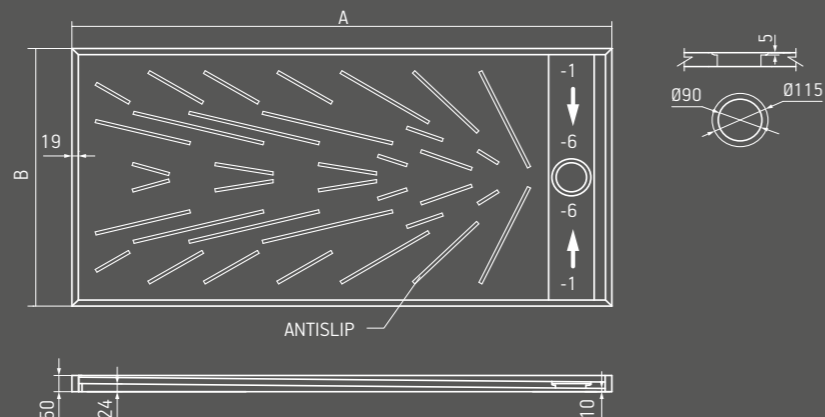

Freccia

AFMETINGEN (CM)

Lengte tot 300 cm / Breedte tot 120 cm

VERKRIJGBARE TEXTUREN

Gepolijst of Suede + gezandstraalde stroken (antislip)

DE VERPAKKING BEVAT

Douchebak
Afvoerplug (ref. 313943)
Installatiehandleiding en onderhoudsadvies

OPTIONEEL

Sleuf voor douchewand (stootbord
rondom van 30 mm breed)
Versteekkader van 40 mm breed

TECHNISCHE OPMERKINGEN

Deze douchebak kan in elke kleur van het Silestone® assortiment en ECO Line Colour Series worden uitgevoerd.

Het oppervlak van de douchebak bevat zachte gezandstraalde stroken waardoor de **maximum classificatie in antislipeigenschappen** is verkregen in overeenstemming met de Duitse norm DIN 51097:1992

KLASSE B

Bubbles

VERKRIJGBARE TEXTUREN

Gepolijst of Suede + gezandstraalde stroken (antislip)

DE VERPAKKING BEVAT

Douchebak
Afvoerplug (ref. 313943)
Installatiehandleiding en onderhoudsadvies

OPTIONEEL

Sleuf voor douchewand (stootbord
rondom van 30 mm breed)
Versteekkader van 30 mm breed.

TECHNISCHE OPMERKINGEN

Deze douchebak kan in elke kleur van het Silestone® assortiment en ECO Line Colour Series worden uitgevoerd.

Het oppervlak van de douchebak bevat zachte gezandstraalde stroken waardoor de **maximum classificatie in antislipeigenschappen** is verkregen in overeenstemming met de Duitse norm DIN 51097:1992

KLASSE B