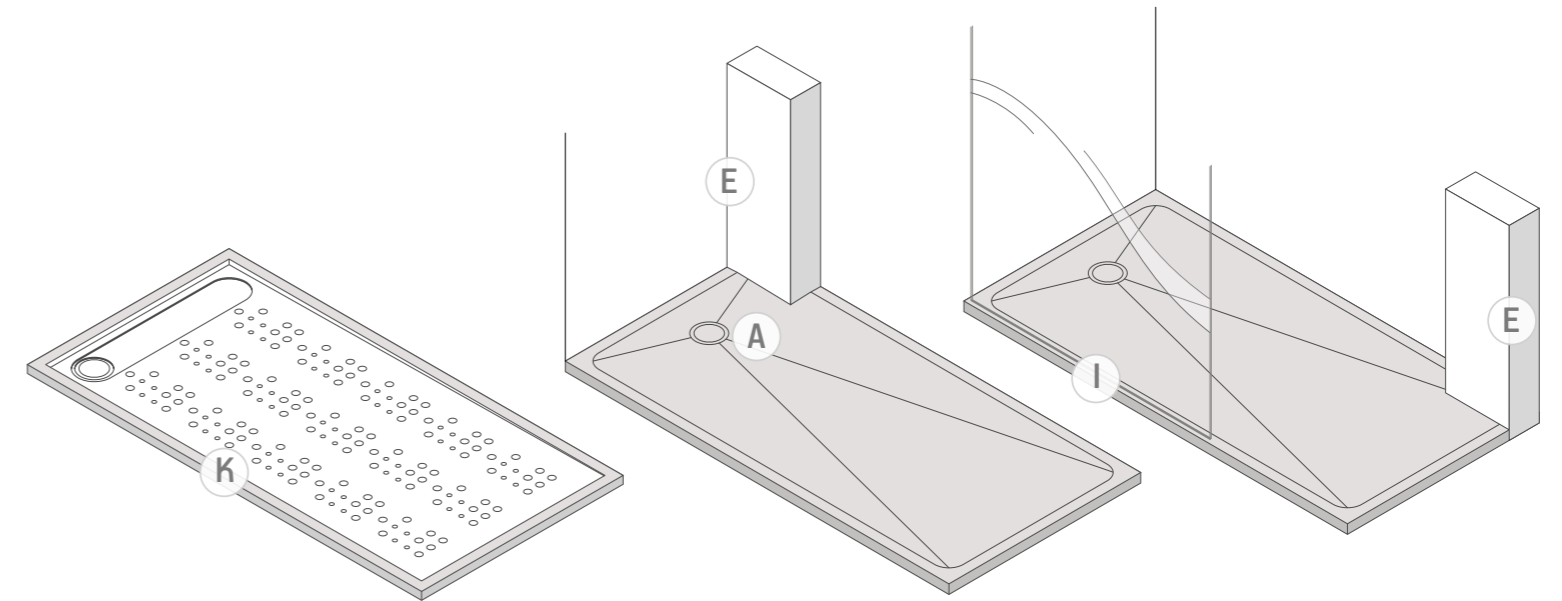

Maatwerk richtlijnen en opties

- **A** Verandering positie afvoer.
- **B** Verandering positie wasbak.
- **C** Verandering in de afmeting van de wasbak. Minimale order 20 STUKS.
- **D** Extra wasbak.
- **E** Zaagwerk om het product aan te passen aan de ruimte, kolommen of andere speciale architectonische eigenschappen.
- **F** Vraag naar de mogelijkheden voor (toevoegen) kraangat, overloop, stopcontact, speciale randen enz. op diverse plaatsen.
- **G** Sleuf voor handdoekhouder. Standaard afmetingen: Klein: 400 x 70 mm Medium: 600 x 70 mm Groot: 800 x 70 mm
- **H** Sleuf voor tissuebox
- **I** Sleuf voor installeren van glazen wand.
- **J** Spatlijst. Afmeting op maat.
- **K** Frameraand van 4 cm om het element te ondersteunen.
- **L** **Persoonlijke ontwerpmogelijkheden op maat / Vraag naar de prijzen / Minimale order 50 STUKS**
- **M** Design poot. Maximale afmeting: 900x600x160 mm