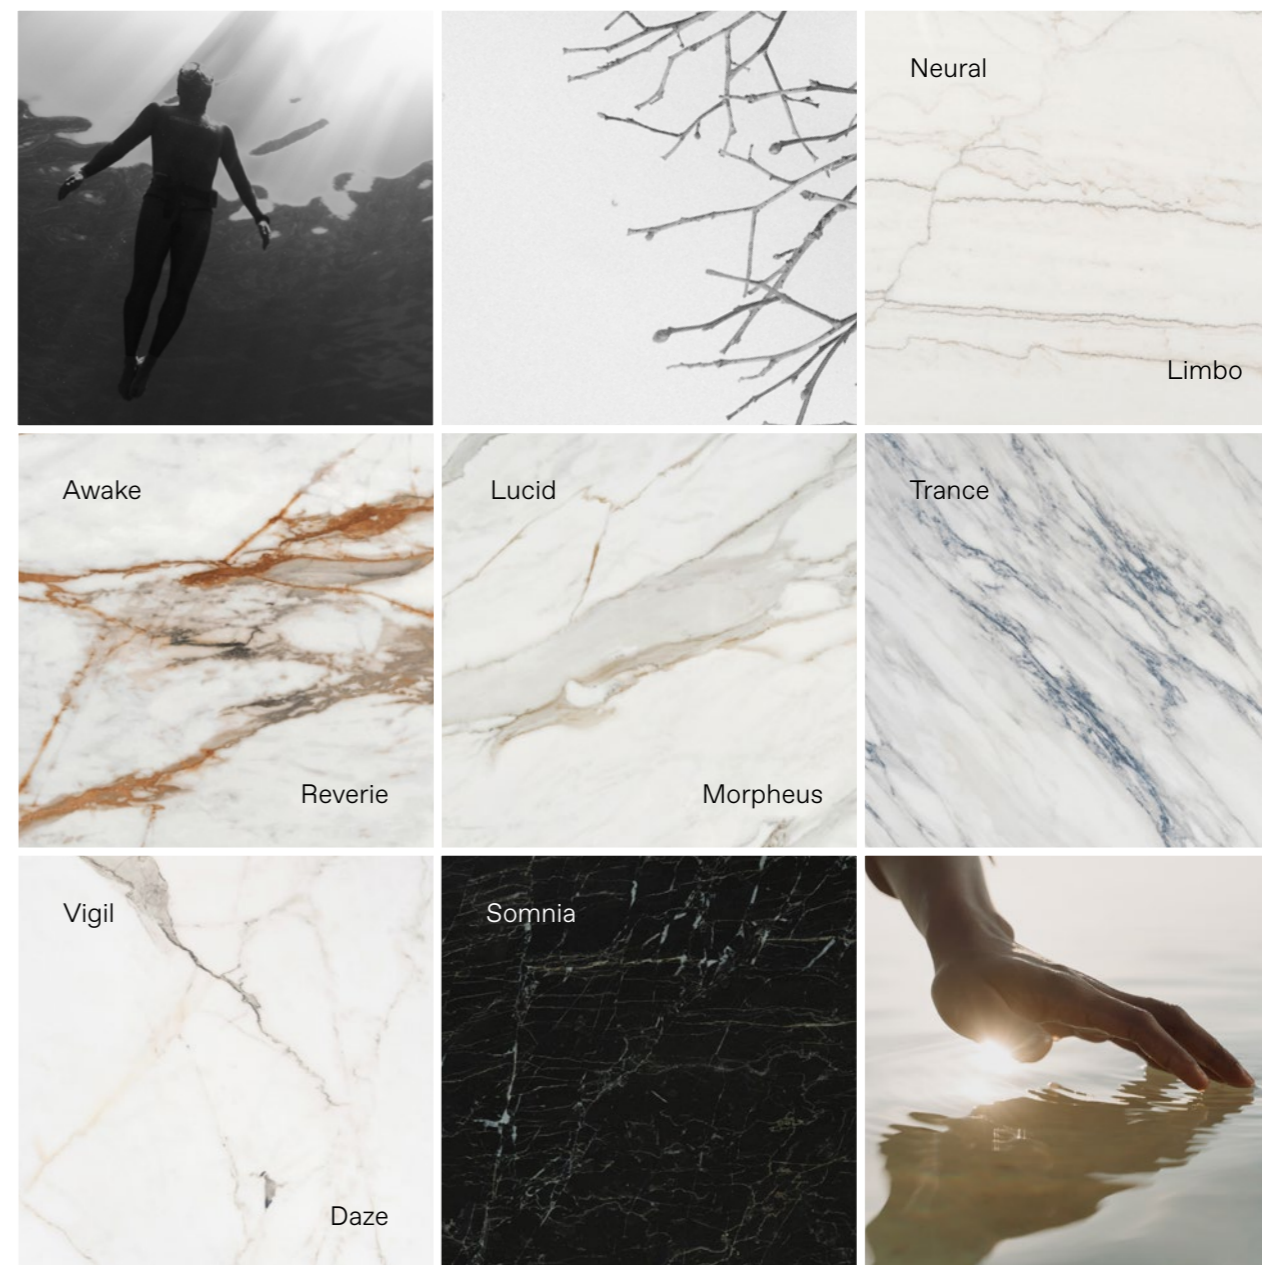

Droom over de natuur.
Wakker worden omgeven door Beauty.

DEKTON
ONIRIKA

Designed by Nina Magon

Een collectie die de poëtische en unieke schoonheid van stenen verenigt met Dekton-technologie.

De collectie is genoemd naar de weelderige inspiratie van de twee werelden, overgebracht in gemarmerde kleuren om onze ogen te boeien en elke ruimte een gevoel te geven dat we begrijpen maar niet kunnen uitleggen.