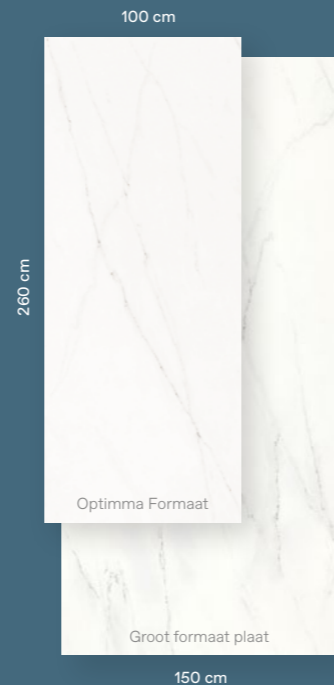

260 × 100 cm  
van 4 mm dikte.

De platen zijn gemaakt in een dikte van 4mm, waardoor ze licht zijn en gemakkelijk te hanteren, en wanneer het nodig is kan het gemakkelijk worden gesneden om het product aan alle ruimtes aan te passen.