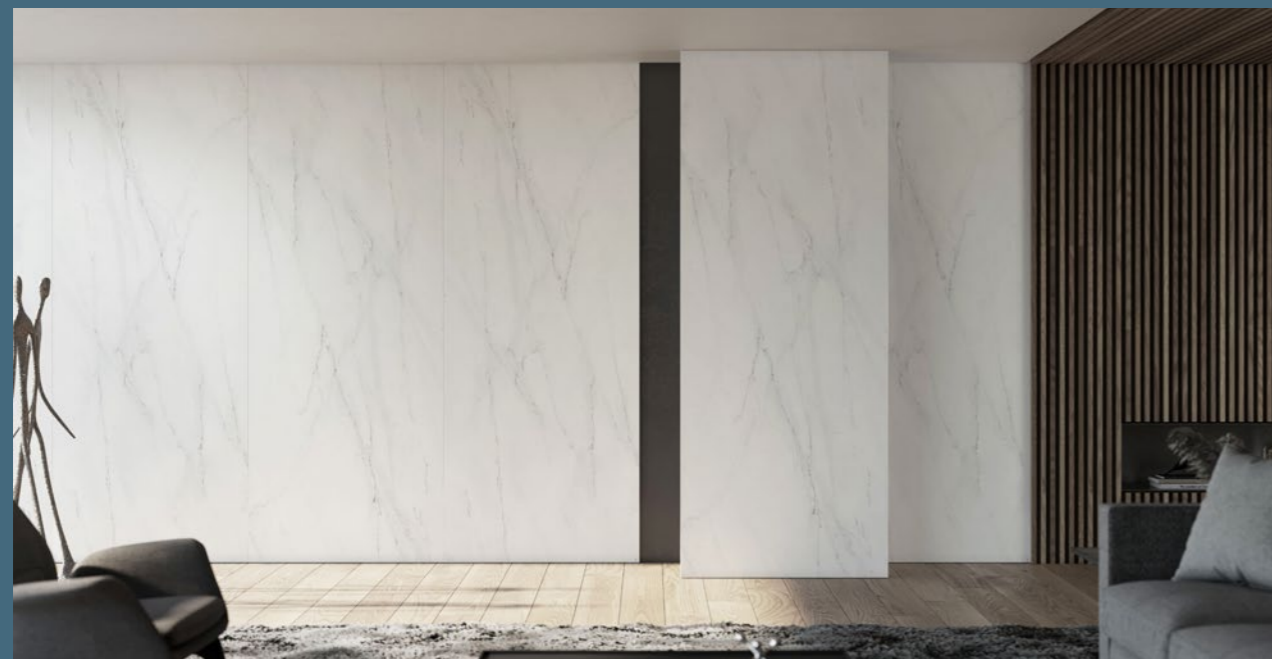

260 × 100 cm  
van 4 mm dikte.

De platen zijn gemaakt in een dikte van 4mm, waardoor ze licht zijn en gemakkelijk te hanteren, en wanneer het nodig is kan het gemakkelijk worden gesneden om het product aan alle ruimtes aan te passen.