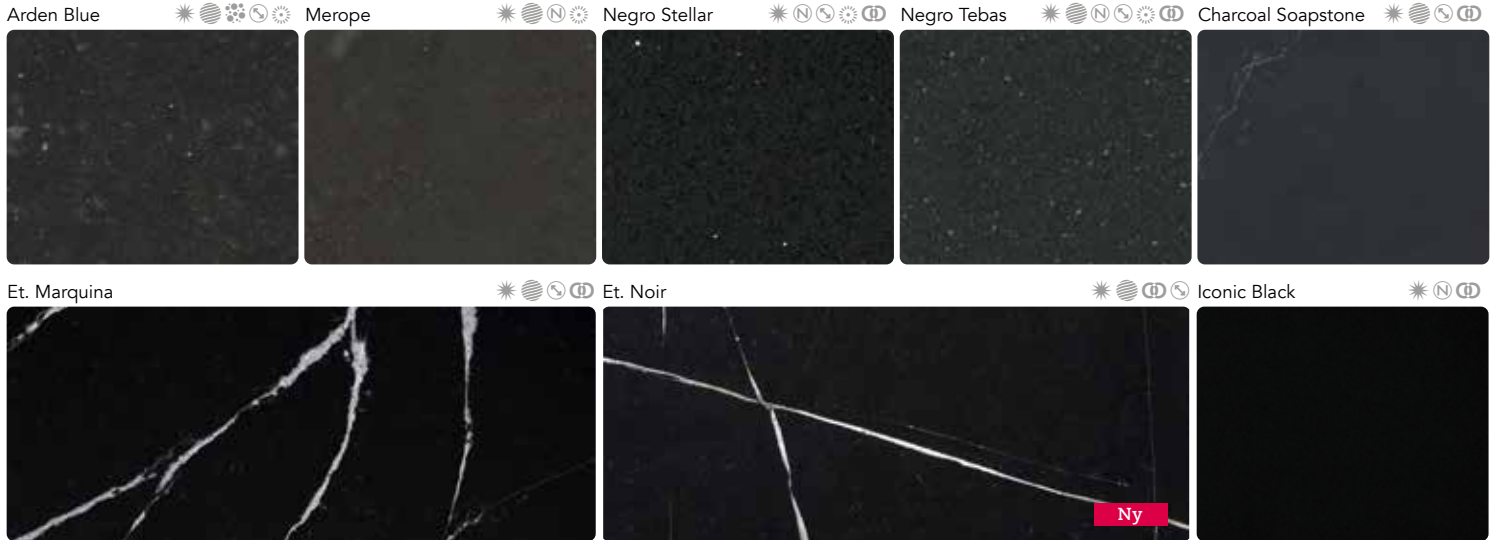

Pris Grupper

Silestone* ✱ Polert 🌀 Suede 🌋 Volcano 📐 N-Boost

GRUPPE I

BLANCO CITY	✱ 🌀 📐 📐
BLANCO NORTE 14	✱ 🌀 📐 📐
GRIS EXPO	🌋 ✱ 🌀 📐 📐
MARENGO	📐 ✱ 🌀 📐 📐
NOKA*	✱ 🌀 📐 📐
ROUGUI*	✱ 🌀 📐 📐

GRUPPE II

ARDEN BLUE	🌋 ✱ 🌀 📐 📐
CEMENTO SPA	🌋 ✱ 🌀 📐 📐
CORAL CLAY COLOUR	✱ 🌀 📐 📐
IRONBARK	✱ 🌀 📐 📐
MIAMI WHITE 17	✱ 📐 📐
NEGRO TEBAS 18	📐 ✱ 🌀 📐 📐
ROYAL REEF	✱ 🌀 📐 📐
WHITE STORM 14	✱ 🌀 📐 📐

GRUPPE III

ALTAIR 15*	✱ 🌀 📐 📐
ALUMINIO NUBE*	✱ 🌀 📐 📐
AMAZON	🌋 ✱ 🌀 📐 📐
BIANCO RIVER	🌋 ✱ 🌀 📐 📐
BLANCO CAPRI	✱ 🌀 📐 📐
BLANCO MAPLE 14	✱ 🌀 📐 📐
CYGNUS 15*	✱ 🌀 📐 📐
DESERT SILVER	📐 ✱ 🌀 📐 📐
SILKEN PEARL	📐 ✱ 🌀 📐 📐
TIGRIS SAND	🌋 ✱ 🌀 📐 📐
YUKON	✱ 🌀 📐 📐

GRUPPE IV

BLANCO ORION*	✱ 🌀 📐 📐
BLANCO STELLAR 13	✱ 🌀 📐 📐
BLANCO ZEUS	🌋 ✱ 🌀 📐 📐
CHARCOAL SOAPSTONE	📐 ✱ 🌀 📐 📐
ET. SERENA	📐 ✱ 🌀 📐 📐
ICONIC BLACK	📐 ✱ 🌀 📐 📐
KENSHO	🌋 ✱ 🌀 📐 📐
LAGOON*	✱ 🌀 📐 📐
LYRA*	✱ 🌀 📐 📐
MEROPE*	✱ 🌀 📐 📐
NEGRO STELLAR	📐 ✱ 🌀 📐 📐
SNOWY IBIZA	✱ 🌀 📐 📐
UNSUI	✱ 🌀 📐 📐
WHITE ARABESQUE	✱ 🌀 📐 📐

GRUPPE V

ARIEL	✱ 🌀 📐 📐
CALYPSO	✱ 🌀 📐 📐
ET. EMPERADOR	📐 ✱ 🌀 📐 📐
ET. MARQUINA	📐 ✱ 🌀 📐 📐
ET. STATUARIO	✱ 🌀 📐 📐
ICONIC WHITE	📐 ✱ 🌀 📐 📐

GRUPPE VI

CLASSIC CALACATTA	✱ 🌀 📐 📐
ET. CALACATTA GOLD	✱ 🌀 📐 📐
ET. NOIR	📐 ✱ 🌀 📐 📐