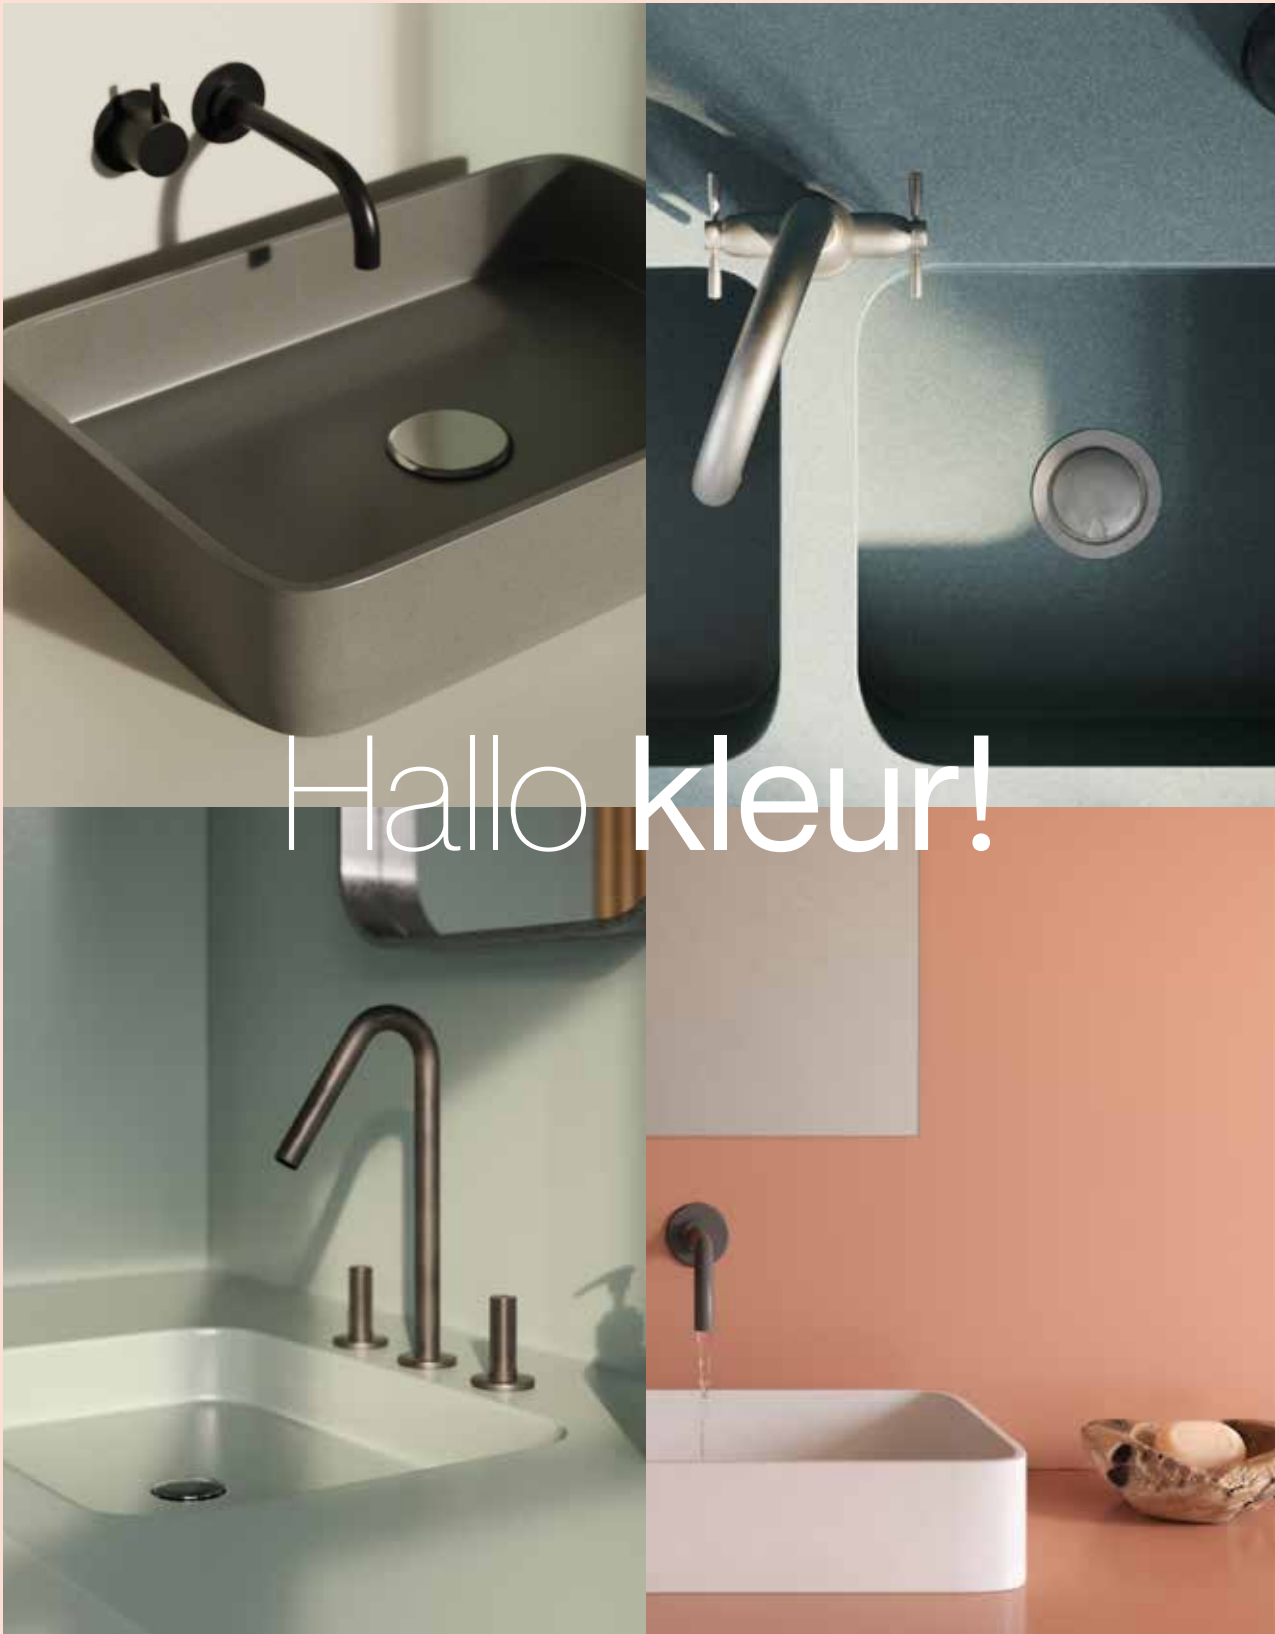

Integrity DUE

Model DUE is beschikbaar in drie afmetingen: DUE S, ideaal toe te passen als dubbele spoelbak; DUE L, perfect voor werkbladen met één spoelbak; en DUE XL, de beste keuze voor grote spoelbakken.

Integrity Q

Integrity Q is onze spoelbak met een strak, minimalistisch design.

→ Integrity ONE
51 x 41 x 15.5 cm Radius 13cm

→ Integrity DUE S
34 x 37 x 15.5 cm Radius 6.5cm

→ Integrity DUE L
51 x 37 x 15.5 cm Radius 6.5cm

→ Integrity DUE XL
67 x 43.5 x 21 cm Radius 6.5cm

→ Integrity Q
51 x 41 x 15.5 cm Radius 3cm

→ Integrity TOP
51 x 37 x 15.5 cm Radius 6.5cm

Hallo kleur!

Wastafels met spoelbakken in verstek en uit-één-stuk

Gemakkelijk te reinigen hygiënische spoelbakken met ronde, organische en lineaire vormen. Design wastafels en werkbladen die in elke ruimte passen.

→ Marie

Marie Top Spoelbak: 51 x 37 x 10 cm

Marie Spoelbak S: 34 x 37 x 7 cm